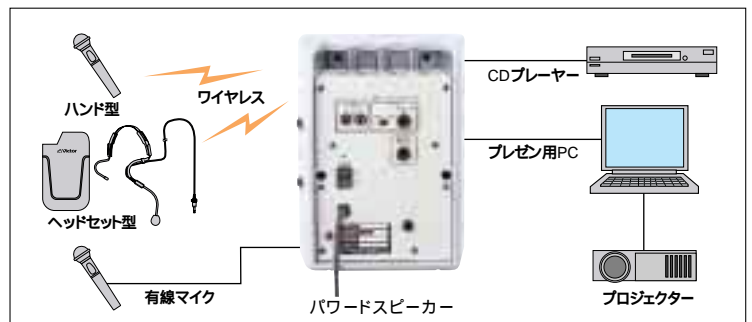

●ビクターシステムディーラー

ビクターインターネットホームページアドレス

アクセスをお待ちしております。 <http://www.jvc-victor.co.jp>

日本ビクター株式会社
※JVCは、日本ビクターの世界ブランドです。

システム営業本部 営業部
〒192-8620 東京都八王子市石川町2969番地2号
☎0428(60)7291