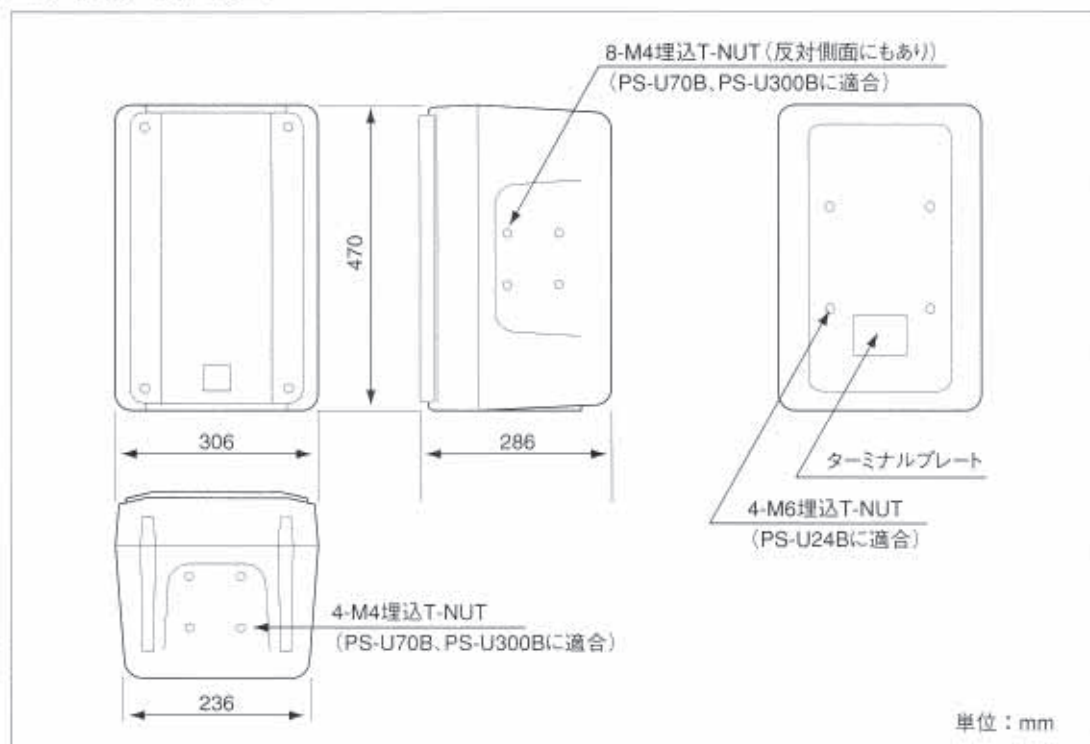

## ■主な仕様

### ●PS-S553

スピーカーユニット	高音用：定指向性ホーン型、低音用：25cmコーン型
定格入力	130W(RMS)
最大入力	260W(連続プログラム)
出力音圧レベル	94dB/W(1m)
周波数特性	65Hz~20kHz
入カインピーダンス	8Ω(ハインピーダンススピーカーライン対応可)
外形寸法	幅306×高さ470×奥行286mm
質量	約10kg
仕上	ダークグレー

適合カップリングトランス PS-T230(ターミナルボードと付け替えて本体に内蔵可能)

## ■外形寸法図