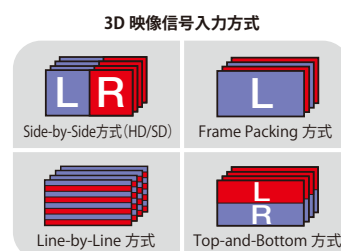

2D映像から3D映像まで医療現場の幅広いニーズに応える 業務用高精細液晶モニター

- 3G/HD/SD SDI入力端子×2、HDMI®入力端子×2、LRミキサー機能を搭載
- Side-by-Side方式、Frame Packing方式、Line-by-Line方式、Top-and-Bottom方式の3D映像信号入力に対応
- 広く普及しているRealD™用3Dメガネに対応
- 低消費電力・水銀フリーのLEDバックライト採用
- ガンマ設定可能($\gamma=2.2$ /DICOM SIM※/プリセット)

- 画像の対象部分を見やすくするメディカルツールを搭載
- 高精細なフルハイビジョン(1920×1080) (2D時)
- 多彩な設定が可能な13.2 kg (本体のみ)の軽量設計
- 9300K/6500K/ユーザー設定が可能な色温度設定
- 2D/3D表示対応