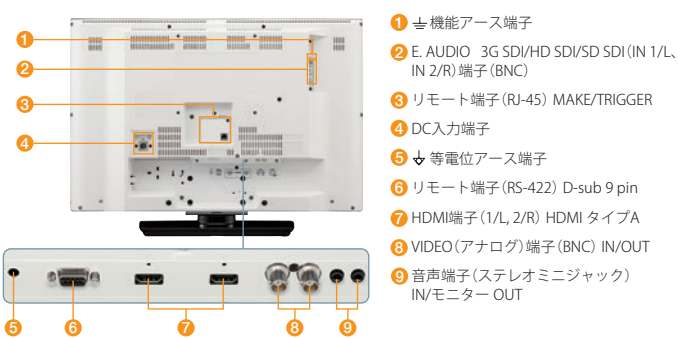

入出力端子

1. 1 機能アース端子
2. 2 E. AUDIO 3G SDI/HD SDI/SD SDI (IN 1/L, IN 2/R) 端子 (BNC)
3. 3 リモート端子 (RJ-45) MAKE/TRIGGER
4. 4 DC入力端子
5. 5 等電位アース端子
6. 6 リモート端子 (RS-422) D-sub 9 pin
7. 7 HDMI端子 (1/L, 2/R) HDMI タイプA
8. 8 VIDEO (アナログ) 端子 (BNC) IN/OUT
9. 9 音声端子 (ステレオミニジャック) IN/モニター OUT

安全点検のお願い

—このような症状はありませんか—
●電源コードが傷んでいる。 ●変なにおいがしたり、煙が出たりする。 ●内部に水や異物が入った。
→ご使用中に: コンセントから電源プラグを抜いて必ず販売店にご相談ください。