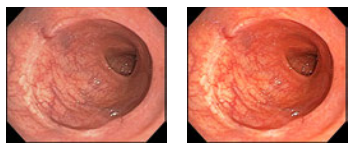

### ●Mask機能

画面の中央部分だけ円形にトリミング調整することで、より見やすく表示するマスク機能を備えています。

通常の画像

マスク機能を使用した画像

### ●Color Control機能

選択した範囲の色の彩度、色相を変えることで、特定の患部、部位を分かりやすくすることができます。

通常の画像

カラーコントロール機能を使用した画像