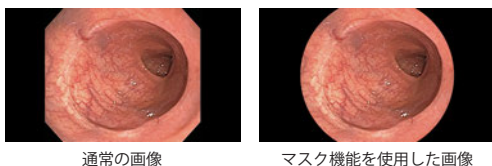

## 2D映像から3D映像まで医療現場の幅広いニーズに応える 業務用高精細液晶モニター

- 3G/HD/SD SDI入力端子×2、HDMI®入力端子×2、LRミキサー機能を搭載
- Side-by-Side方式、Frame Packing方式、Line-by-Line方式、Top-and-Bottom方式の3D映像信号入力に対応
- 広く普及しているRealD™用3Dメガネに対応
- 低消費電力・水銀フリーのLEDバックライト採用
- ガンマ設定可能( $\gamma=2.2$ /DICOM SIM※/プリセット)

### ●Mask機能

画面の中央部分だけ円形にトリミング調整することで、より見やすく表示するマスク機能を備えています。

通常の画像

マスク機能を使用した画像