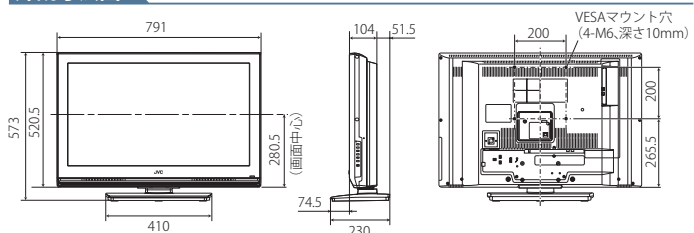

外観寸法図 単位:mm

●仕様および外観は、改良のため予告なく変更することがあります。●RealD™は、米国RealD™社の商標です。●HDMI、HDMIロゴ、およびHigh-Definition Multimedia Interfaceは、HDMI Licensing,LLCの商標または登録商標です。●記載されている会社名および商品名は各社の商標または登録商標です。●カタログと実際の商品の色とは、印刷の関係で多少異なる場合もございます。●画面はすべて機能説明のためのイメージです。

安全に関するご注意

- ●正しく安全にお使いいただくため、ご使用前に必ず「取扱説明書」と「安全上のご注意」をよくお読みください。
- ●水、湯気、湿気、ほこり、油煙等の多い場所に設置しないでください。「火災、感電、故障」等の原因となることがあります。

ビジネスソリューション事業部
国内営業部 国内営業推進部
クリエイショングループ

TEL 045-443-3063

製品のお問い合わせは
JVCケンウッド カスタマーサポートセンター

フリーダイヤル ☎ 0120-2727-87
携帯電話・PHS・一部のIP電話などからのご利用は 045-450-8950

受付時間:月～金曜日 9:30～18:00 土曜日 9:30～12:00/13:00～17:30 (日、祝日、および弊社休日は休ませていただきます)

日本ビクター株式会社、株式会社ケンウッド、J&Kカーエレクトロニクス株式会社、株式会社JVCケンウッドの4社は2011年10月1日をもって合併し、株式会社JVCケンウッドになりました。企業ビジョン「感動と安心を世界の人々へ」のもと、「音」「映像」「無線通信」によって人と人とのコミュニケーションを実現する商品/ドライバを世界中のお客様に提供する企業グループを目指してまいります。

低遅延モード (Low Latency)

低遅延モードにより、信号入力から画像表示までの遅延時間を最小限に抑えることができます。(対応できる信号フォーマットには制限があります。)

円偏光方式3Dシステム

GD-323D20は、円偏光方式を採用。広く普及しているRealD™用3Dメガネを使用して、チラつきのない3D映像を視聴できます。

LRミキサー機能搭載

LRミキサー機能により、2台のカメラから同時に出力した映像信号を3Dフォーマットに加工し、表示します。モニターにはHDMI®入力端子とSDI入力端子をそれぞれ2系統ずつ装備。

3G/HD/SD SDIおよび HDMI®入力をサポート

3G SDI、HD SDI、SD SDI、SDIデュアルリンクのほか、HDMI®やアナログ映像信号など、幅広い入力方式をサポートしています。

主要な3D映像信号入力方式に対応

Side-by-Side方式HD、Side-by-Side方式SD、Frame Packing方式、Line-by-Line方式、Top-and-Bottom方式の3D映像信号入力に対応しています。

対応 3D 信号入力フォーマット		入力	出力	Normal Display	3D Mix	SbyS-SD	SbyS-HD	LbyL	TB	FP
3G SDI	1080	50i, 59.94i, 60i 23.98p, 24p, 25p, 29.97p, 30p, 50p, 59.94p, 60p, 23.98PsF, 24PsF, 25PsF	●	●	●	●	●	●	●	●
	720	23.98p, 24p, 25p, 29.97p, 30p, 50p, 59.94p, 60p 30i, 59.94i, 60i	●*1	●*1	●*1	●*1	●*1	●*1	●*1	●*1
HD SDI	1080	23.98p, 24p, 25p, 29.97p, 30p, 23.98PsF, 24PsF, 25PsF	●	●	●	●	●	●	●	●
	1035	59.94i, 60i	●	●	●	●	●	●	●	●
SD SDI	576	50i	●*1	●*1	●*1	●*1	●*1	●*1	●*1	●*1
	480	50i 59.94i, 60i	●*1	●*1	●*1	●*1	●*1	●*1	●*1	●*1
SDI DUAL LINK	1080	50i, 59.94i, 60i 23.98p, 24p, 25p, 29.97p, 30p, 50p, 59.94p, 60p, 23.98PsF, 24PsF, 25PsF	●	●	●	●	●	●	●	●
	720	23.98p, 24p, 25p, 29.97p, 30p, 50p, 59.94p, 60p	●*1	●*1	●*1	●*1	●*1	●*1	●*1	●*1
ANALOG VIDEO	NTSC, PAL		●*1	●	●*1	●*1	●*1	●	●	●
	VIDEO	50i, 59.94i, 60i 50p, 59.94p, 60p 23.98p, 24p, 25p, 29.97p, 30p, 59.94p, 60p	●	●	●	●	●	●	●*1	●*1
HDMI	1080	50i, 59.94i, 60i 23.98p, 24p, 25p, 29.97p, 30p, 50p, 59.94p, 60p	●	●	●	●	●	●	●*1	●*1
	720	23.98p, 24p, 25p, 29.97p, 30p, 50p, 59.94p, 60p	●*1	●*1	●*1	●*1	●*1	●*1	●*1	●*1
PC	576	50i 50p	●*1	●*1	●*1	●*1	●*1	●*1	●*1	●*1
	480	59.94i, 60i 59.94p, 60p	●*1	●*1	●*1	●*1	●*1	●*1	●*1	●*1
VGA@60	WXGA@60* XGA@60* QuadVGA@60, SXGA@60, WXGA+@60, WSXGA+@60		●*1	●*1	●*1	●*1	●*1	●*1	●*1	●*1
	WXGA+@60, WSXGA+@60		●*1	●*1	●*1	●*1	●*1	●*1	●*1	●*1

*1 Featuresメニューの「LOW LATENCY」(低遅延モード)をONに設定している場合には対応していません。*2 フレーム同期は行いません。