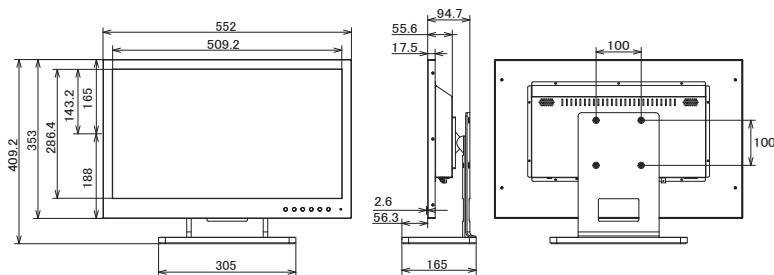

オプション (ラックマウントアダプター)

- RK-C213D1 (EIA 規格 9U)

コントロールパネル部

入出力端子部

外形寸法図 (単位: mm)

●仕様および外観は予告なく変更することがありますのでご了承ください。●HDMI、HDMI ロゴ、および High-Definition Multimedia Interface は、HDMI Licensing Administrator, LLC. の商標または登録商標です。●記載されている会社名および商品名は各社の商標または登録商標です。●カタログと実際の製品の色とは印刷の関係で多少異なる場合もございます。●このカタログに掲載の液晶画面はハメコミ合成です。●画面はすべて機能説明のためのイメージです。●映像分割画面はイメージです。本機に映像分割表示の機能はございません。
※オープン価格の商品はメーカー希望小売価格を定めていません