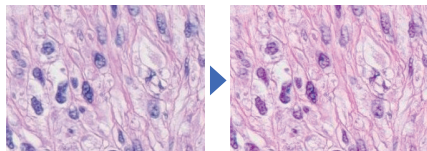

独自の3次元画像処理(3DLUT)+アルゴリズム(XYZ処理)により高精度な色調整を実現。

色温度だけでなくモニターが再現できるすべての色を調整することで理想的な色空間と比較し、ΔE(デルタ・イー)1以内に表示します。

3次元処理イメージ

理想的な色階調(例:レッド)

※ ΔE(デルタ・イー)とは視覚的な色の違いを表現する値。値が小さい程、正確に色表示が出来ている。一般的なモニタのΔEは5以上(当社調べ)

遠隔地同士での画像確認作業に最適

工場での高精度なキャリブレーションにより、バラつきのない色再現を提供します。さらに当社独自プロファイル管理により、指定した色空間の共有が可能となり今後増えていくであろう遠隔画像参照環境に貢献します。

コントラストエンハンサー

独自のエッジ強調技術により不自然な輪郭補正なく、映像の視認性を向上させます。

カラーエンハンサー機能(7軸補正機能)

ユーザーが任意に色相、彩度、明度の調整ができます。さらに予めプリセットされた設定をフロントスイッチにてON/OFFさせることで画像観察の作業効率改善に貢献します。

豊富なカラーモードをプリセット

モニタのカラーモードを6つプリセット。「sRGBモード」、「AdobeRGBモード」、「DICOMGSDFモード」に加えて顕微鏡画像観察に最適な「Microscopyモード」を搭載しています。

ユニフォミティ補正機能

独自補正回路搭載により従来機種を大きく上回る画面の均一性を実現したユニフォミティ補正機能を搭載し、画面内においてムラの無い安定した画質を提供します。

輝度安定化システム搭載