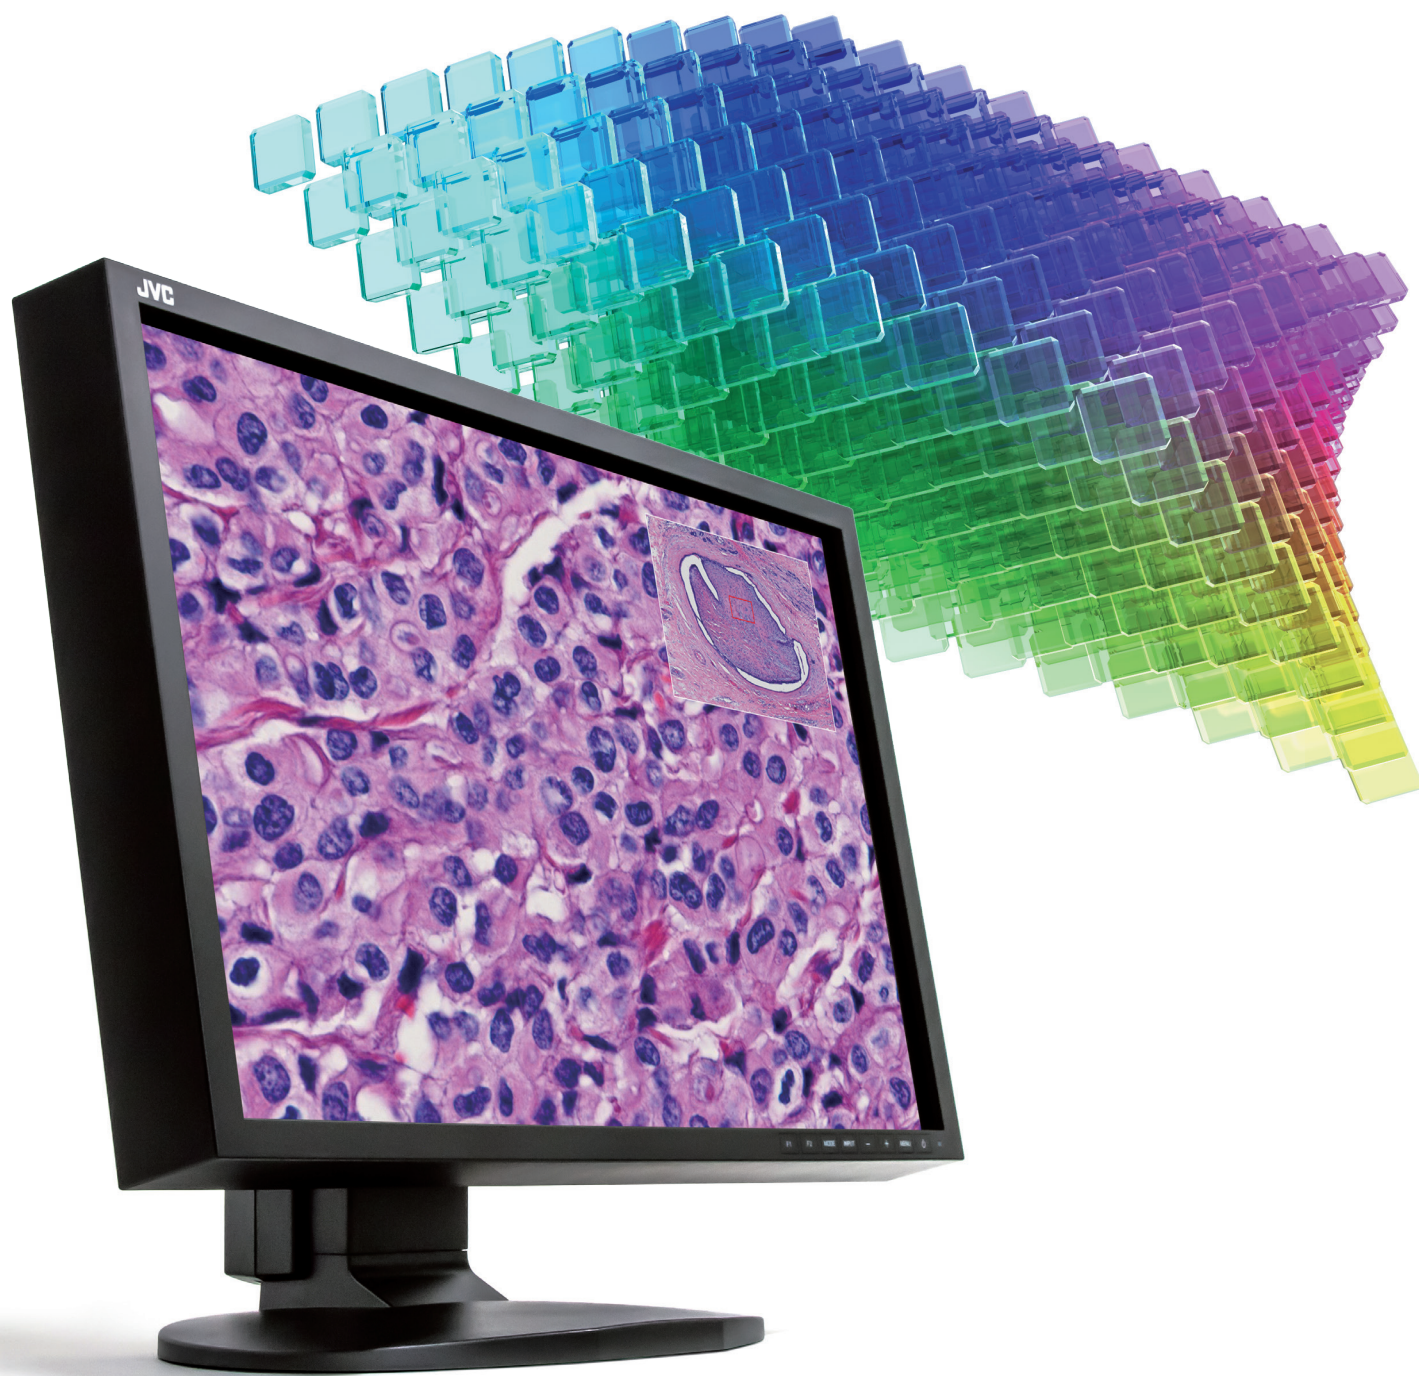

JVC

24.1型 カラー液晶モニター

JD-C240

病理用画像表示モニター

病理画像表示に要求される高精度な色再現を当社独自のカラーマネジメント技術で実現。
遠隔地、複数台利用した場合でも統一した色再現での表示を可能とした
高精細カラー液晶モニター登場。

24.1
型

高輝度
400
cd/m²

コントラスト比
1500:1

カラー
マネジメント
機能

3D
LUT

10Bit
同時表示

LED
バックライト

XYZ
処理

ユニフォミ
ティ補正

特長

高精度なカラーマネジメント機能搭載

独自の3次元画像処理(3DLUT)+アルゴリズム(XYZ処理)により高精度な色調整を実現。

色温度だけでなくモニターが再現できるすべての色を調整することで理想的な色空間と比較し、ΔE(デルタ・イー)1以内に表示します。

3次元処理イメージ

理想的な色階調(例:レッド)

※ ΔE(デルタ・イー)とは視覚的な色の違いを表現する値。値が小さい程、正確に色表示が出来ている。一般的なモニタのΔEは5以上(当社調べ)

遠隔地同士での画像確認作業に最適

工場での高精度なキャリブレーションにより、バラつきのない色再現を提供します。さらに当社独自プロファイル管理により、指定した色空間の共有が可能となり今後増えていくであろう遠隔画像参照環境に貢献します。

コントラストエンハンサー

独自のエッジ強調技術により不自然な輪郭補正なく、映像の視認性を向上させます。

カラーエンハンサー機能(7軸補正機能)

ユーザーが任意に色相、彩度、明度の調整ができます。さらに予めプリセットされた設定をフロントスイッチにてON/OFFさせることで画像観察の作業効率改善に貢献します。