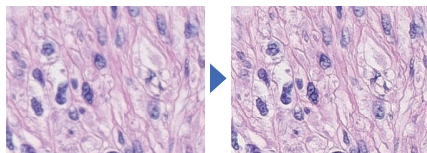

コントラストエンハンサー

独自のエッジ強調技術により不自然な輪郭補正なく、映像の視認性を向上させます。