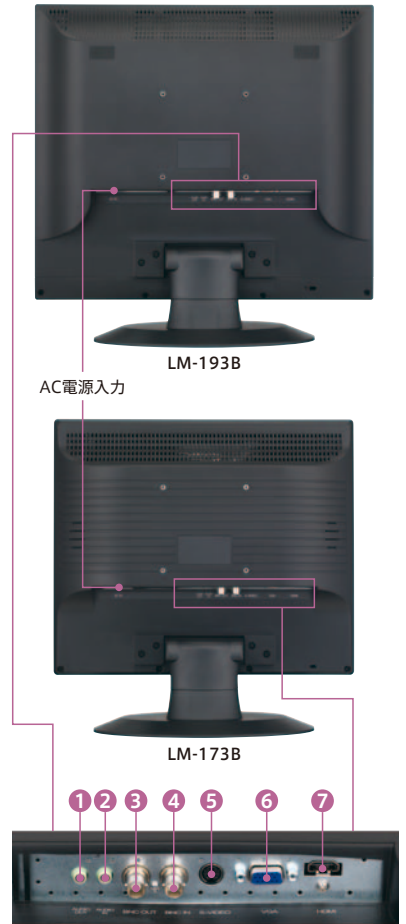

■高コントラスト液晶モニター

高コントラスト比、1,280×1,024 LEDバックライト液晶搭載。クリアで視認性の良い映像を実現しました。また、従来のCRTモニターからの入替にも最適です。

■軽量化設計

コンパクト化により、17型で3.0kg、19型で3.6kg(共にスタンド含む)の軽量化を実現。また、専用金具ラックマウント(オプション)対応です*。

*本体に専用金具は付属しておりません。

その他の特長

- ビデオ入力/アナログ音声入力のスルー出力装備
- 日本語メニューに対応
- AC電源本体内蔵

※オープン価格の商品はメーカー希望小売価格を定めていません。

●本カタログ掲載商品の価格には、配送・設置調整費・アンテナ工事費、使用済み商品の引き取り費などは含まれておりません。

■主な仕様

型名	LM-193B	LM-173B	
種類	液晶モニター		
画面サイズ	19V型	17V型	
アスペクト比	5:4		
液晶パネル	アクティブマトリクスTFT		
有効画面寸法	376.3mm×301.1mm(対角482.6mm)	337.9mm×270.3mm(対角432mm)	
表示画素数(解像度)	1,280ピクセル×1,024ピクセル		
ドットピッチ	0.294mm×0.294mm	0.264mm×0.264mm	
表示色数	1,670万色		
応答速度	5ms		
コントラスト比	1,000:1(パネル標準値)		
視野角	水平170°/垂直160°(パネル標準値)		
パネル輝度	250cd/m ² (パネル標準値)		
動作使用条件	温度:0℃~40℃、湿度:20%~80%(非結露)		
使用電源	AC100V、50/60Hz共用		
定格電流	0.59A	0.51A	
消費電力	26W(参考値)	21W(参考値)	
外形寸法	幅418.4mm×高さ365.1mm×奥行60.6mm(本体のみ)、 幅418.4mm×高さ412.2mm×奥行180mm(スタンドを含む)	幅371.9mm×高さ317.3mm×奥行60.3mm(本体のみ)、 幅371.9mm×高さ384.2mm×奥行180mm(スタンドを含む)	
質量	3.2kg(本体のみ)、3.6kg(スタンドを含む)	2.6kg(本体のみ)、3.0kg(スタンドを含む)	
VESA規格対応	100mm×100mm(M4×6mm)		
付属品	電源コード(アース線付2極、1.8m)×1本、VGAケーブル×1本、オーディオケーブル×1本		
適合ラックマウント金具	RK-C19L3(別売)	RK-C17L3(別売)	
入出力端子	映像	VIDEO	コンポジット信号入出力1系統、BNC×2
		S-Video(Y/C)	Y/C入力1系統、Mini-DIN4ピン×1
		VGA(RGB)	アナログRGB信号入力1系統、D-sub15ピン×1
		HDMI	HDMI入力:1系統、HDMI端子×1 typeA
	音声	AUDIO IN	アナログ音声信号入力:1系統、ステレオミニジャック×1
		AUDIO OUT	アナログ音声信号出力:1系統、ステレオミニジャック×1
	内部スピーカー出力	0.5W+0.5W(ステレオ)	

●:入力可 —:入力不可

■入出力端子

- ① AUDIO OUT:ステレオミニジャック×1
- ② AUDIO IN:ステレオミニジャック×1
- ③ BNC OUT:BNCコネクタ×1
- ④ BNC IN:BNCコネクタ×1
- ⑤ S-VIDEO:Mini-DIN4ピンコネクタ×1
- ⑥ VGA(RGB):D-sub15ピンコネクタ×1
- ⑦ HDMI:HDMIタイプA

■外形寸法図(単位:mm)