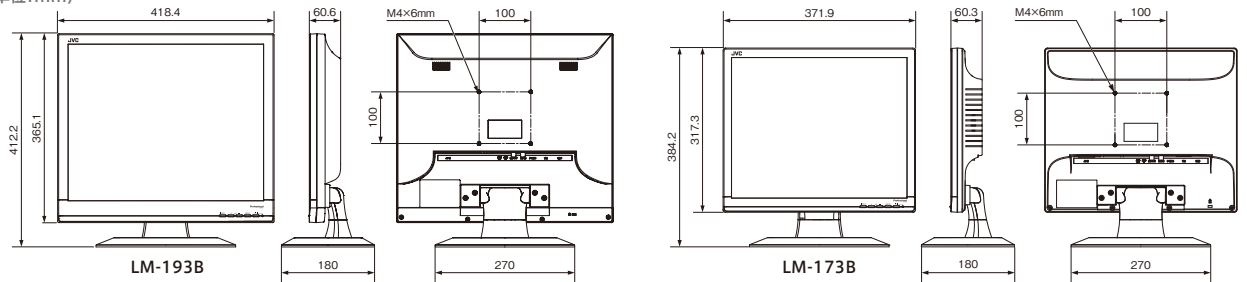

※オープン価格の商品はメーカー希望小売価格を定めていません。

●本カタログ掲載商品の価格には、配送・設置調整費・アンテナ工事費、使用済み商品の引き取り費などは含まれておりません。

■主な仕様

型名	LM-193B	LM-173B	
種類	液晶モニター		
画面サイズ	19V型	17V型	
アスペクト比	5:4		
液晶パネル	アクティブマトリクスTFT		
有効画面寸法	376.3mm×301.1mm(対角482.6mm)	337.9mm×270.3mm(対角432mm)	
表示画素数(解像度)	1,280ピクセル×1,024ピクセル		
ドットピッチ	0.294mm×0.294mm	0.264mm×0.264mm	
表示色数	1,670万色		
応答速度	5ms		
コントラスト比	1,000:1(パネル標準値)		
視野角	水平170°/垂直160°(パネル標準値)		
パネル輝度	250cd/m ² (パネル標準値)		
動作使用条件	温度:0℃~40℃、湿度:20%~80%(非結露)		
使用電源	AC100V、50/60Hz共用		
定格電流	0.59A	0.51A	
消費電力	26W(参考値)	21W(参考値)	
外形寸法	幅418.4mm×高さ365.1mm×奥行60.6mm(本体のみ)、 幅418.4mm×高さ412.2mm×奥行180mm(スタンドを含む)	幅371.9mm×高さ317.3mm×奥行60.3mm(本体のみ)、 幅371.9mm×高さ384.2mm×奥行180mm(スタンドを含む)	
質量	3.2kg(本体のみ)、3.6kg(スタンドを含む)	2.6kg(本体のみ)、3.0kg(スタンドを含む)	
VESA規格対応	100mm×100mm(M4×6mm)		
付属品	電源コード(アース線付2極、1.8m)×1本、VGAケーブル×1本、オーディオケーブル×1本		
適合ラックマウント金具	RK-C19L3(別売)	RK-C17L3(別売)	
入出力端子	映像	VIDEO	コンポジット信号入出力1系統、BNC×2
		S-Video(Y/C)	Y/C入力1系統、Mini-DIN4ピン×1
		VGA(RGB)	アナログRGB信号入力1系統、D-sub15ピン×1
		HDMI	HDMI入力:1系統、HDMI端子×1 typeA
	音声	AUDIO IN	アナログ音声信号入力:1系統、ステレオミニジャック×1
		AUDIO OUT	アナログ音声信号出力:1系統、ステレオミニジャック×1
	内部スピーカー出力	0.5W+0.5W(ステレオ)	

●:入力可 —:入力不可

■入出力端子

- ① AUDIO OUT:ステレオミニジャック×1
- ② AUDIO IN:ステレオミニジャック×1
- ③ BNC OUT:BNCコネクタ×1
- ④ BNC IN:BNCコネクタ×1
- ⑤ S-VIDEO:Mini-DIN4ピンコネクタ×1
- ⑥ VGA(RGB):D-sub15ピンコネクタ×1
- ⑦ HDMI:HDMIタイプA

■外形寸法図(単位:mm)