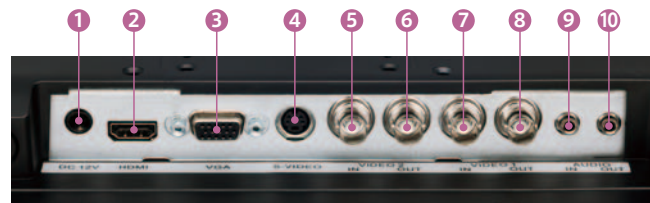

■対応信号フォーマット(ビデオ信号) ●:入力可 -:入力不可

信号名	VIDEO/S-VIDEO	HDMI
NTSC3.58/PAL	●	-
480/60i	-	●
480/59.94i	-	●
576/50i	-	●
480/60p	-	●
480/59.94p	-	●
576/50p	-	●
720/60p	-	●
720/59.94p	-	●
720/50p	-	●
1,080/60i	-	●
1,080/59.94i	-	●
1,080/50i	-	●
1,080/60p	-	●
1,080/59.94p	-	●
1,080/50p	-	●

パソコン信号	周波数		RGB	HDMI
	水平(kHz)	垂直(Hz)		
720×400/70Hz	31.470	70.08	●	●
640×400/70Hz	31.475	70.10	●	●
640×480/60Hz	31.469	59.94	●	●
640×480/72Hz	37.861	72.81	●	●
640×480/75Hz	37.500	75.00	●	●
800×600/56Hz	35.156	56.25	●	●
800×600/60Hz	37.879	60.32	●	●
800×600/72Hz	48.077	72.19	●	●
800×600/75Hz	46.875	75.00	●	●
1,024×768/60Hz	48.363	60.00	●	●
1,024×768/70Hz	56.476	70.07	●	●
1,024×768/75Hz	60.023	75.03	●	●
1,280×1,024/60Hz(LM-A152除く)	63.981	60.02	●	●
1,280×1,024/75Hz(LM-A152除く)	79.976	75.02	●	●

※アナログRGB入力の場合、次の場合は画面の一部が欠けたり、不要な画面が出る場合があります。その場合は、「AUTO ADJUST」を使用するか、「POSITION」を調節してください。
●表以外の信号を入力した場合 ●解像度は同じでも、水平周波数・垂直周波数が表と違う信号を入力した場合 ●パソコン画面の解像度設定と、実際に出力される信号の解像度が違う場合
※アナログRGB入力の場合、未登録の入力信号では対応フォーマットに近い周波数の場合、登録されたフォーマットを表示します。

■入出力端子

- 1 DC IN: 12V
- 2 HDMI: HDMI タイプA
- 3 VGA (RGB): D-sub 15ピン
- 4 S-VIDEO: Mini-DIN 4ピン
- 5 VIDEO 2 IN: BNC (ループスルー)
- 6 VIDEO 2 OUT: BNC
- 7 VIDEO 1 IN: BNC (ループスルー)
- 8 VIDEO 1 OUT: BNC
- 9 AUDIO IN: ステレオミニジャック
- 10 AUDIO OUT: ステレオミニジャック