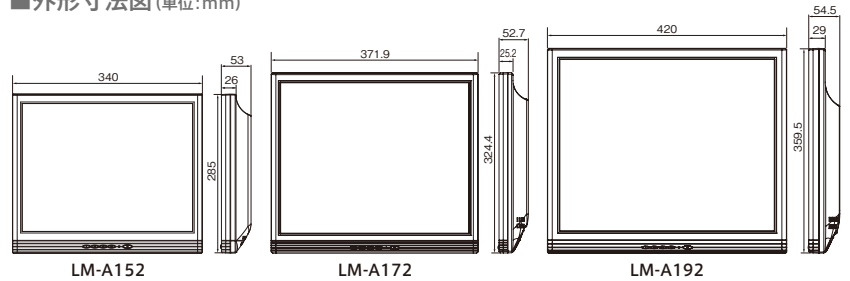

■外形寸法図(単位:mm)

※3機種とも取付アダプタはVESA100mm。

オプション

- LM-A152用 ラックマウント: RK-C15L2 共用スタンド: TS-CV101S
- LM-A172用 ラックマウント: RK-C17L2 共用アタッチメント金具: TS-CV102W*
- LM-A192用 ラックマウント: RK-C19L2

*当社従来LMモニターシリーズ(LM-A171/A191、LM-H171V/H191V)壁掛け設置入替用。

●仕様および外観は、改良のため予告なく変更することがあります。●HDMI、HDMIロゴ、およびHigh-Definition Multimedia Interfaceは、HDMI Licensing, LLCの商標または登録商標です。●記載されている会社名および商品名は各社の商標または登録商標です。●カタログと実際の商品の色とは、印刷の関係で多少異なる場合もございます。●画面はすべて機能説明のためのイメージです。

安全に関する
ご注意

- ●正しく安全にお使いいただくため、ご使用前のみに必ず「取扱説明書」と「安全上のご注意」をよくお読みください。
- ●水、湯気、湿気、ほこり、油煙等の多い場所に設置しないでください。「火災、感電、故障」等の原因となることがあります。

安全点検のお願い - このような症状はありませんか -

- ●電源コードが傷んでいる。 ●変なにおいがしたり、煙が出たりする。 ●内部に水や異物が入った。
- →ご使用中: コンセントから電源プラグを抜いて必ず販売店にご相談ください。

●お問い合わせは当店で

製品のお問い合わせは
JVCケンウッド
カスタマーサポートセンター

フリーダイヤル ☎ 0120-2727-87

携帯電話・PHS・一部のIP電話などからのご利用は 045-450-8950

受付時間: 月~金曜日 9:30~18:00 土曜日 9:30~12:00 / 13:00~17:30
(日、祝日、および弊社休日は休ませていただきます)

JVC KENWOOD
creates excitement & peace of mind

日本ビクター株式会社、株式会社ケンウッド、J&Kカーエレクトロニクス株式会社、株式会社JVCケンウッドの4社は2011年10月1日をもって合併し、株式会社JVCケンウッドになりました。企業ビジョン「感動と安心を世界の人人々へ」のもと、「音」「映像」「無線通信」によって人と人とのコミュニケーションを実現する商品/ドライバを世界中のお客様に提供する企業グループを目指してまいります。

株式会社 JVCケンウッド

〒221-0022 横浜市神奈川区守屋町3-12 www.jvckenwood.co.jp

カタログ番号 K/PTT4060380 Z 2014年6月作成