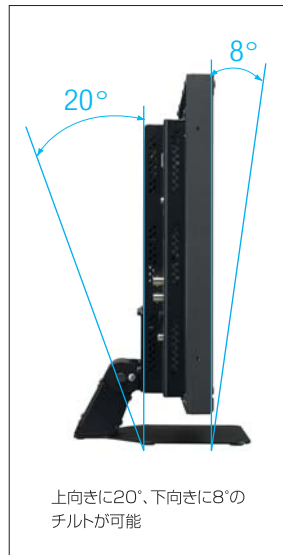

Victor・JVC

The Perfect Experience

液晶ディスプレイ モニター

LM-H191V オープン価格
19V型モニター(SXGAパネル搭載、1280x1024ピクセル表示)

LM-H171 (近日発売) オープン価格
17V型モニター(SXGAパネル搭載、1280x1024ピクセル表示)

PROFESSIONAL DESIGNING

堅牢で洗練されたプロ用デザイン

- コンパクトでスクエアなキャビネット
- 堅牢設計
メタル製リアキャビネット/メタル製スタンド/難燃フロントキャビネット
- コントロール部と端子の保護構造
- チルト調整が可能(上20°・下8°)
- 操作性が良いフロントコントロールパネル
- ノングレアパネル採用
- VESA100マウント対応
- セキュリティーワイヤースロット装備
- AC電源内蔵
- ラックマウント対応(オプション:RK-C179L2)

■リアパネル

■調整可能なスタンド

■仕様

型名	LM-H191V	LM-H171
種類	液晶ディスプレイモニター	
液晶パネル	19型アクティブマトリックスTFT	17型アクティブマトリックスTFT
有効画面寸法(横幅×高さ)	376×301 mm	338×270 mm
表示画素数(解像度)	1280 ピクセル × 1024 ピクセル (SXGA)	
表示色数	1677万色	1670万色
水平/垂直周波数(PC信号)	水平:31.5 kHz — 65 kHz 垂直:56 Hz — 75 Hz	
	* この周波数の範囲以内でも信号によっては映らない場合があります、その場合は (Out of range) と表示されます。	
視野角(標準値)	左右 178° 上下 178°	160° 160°
パネル輝度(標準値)	300 cd/m ²	
コントラスト比(標準値)	1300:1	1000:1
パネル応答速度(Gray to Gray)	8 msec	5 msec
入出力端子	映像 VIDEO 1 VIDEO 2 S-VIDEO DVI-D RGB	コンポジット信号入出力:2系統、BNCコネクター×4、1 V (p-p)、75Ω *INとOUTはブリッジ接続(自動終端) Y/C:1系統(VIDEO1入力優先) 1系統 1系統(D-sub 15-pin)
	音声 AUDIO 1 AUDIO 2 AUDIO (DVI-D) AUDIO (RGB)	アナログ音声: 2系統(モノラル)、RCA×2 アナログ音声: 2系統(ステレオ、ミニジャック)×2
入力フォーマット	ビデオ コンピュータ	コンポジット信号入力:NTSC、PAL、白黒(50 Hz/60 Hz) DVI-D、Analog RGB (D-sub 15-pin)/VGA: 640 × 480 (60 Hz)、VGA TEXT: 720 × 400 (70 Hz)*/640 × 576 (60 Hz)* /SVGA: 800 × 600 (56 Hz)*、800 × 600 (60 Hz)/XGA: 1024 × 768 (60 Hz)、1024 × 768 (70 Hz)* /WXGA: 1280 × 768 (60 Hz)/SXGA: 1280 × 1024 (60 Hz)
	* アナログ信号のみ対応(垂直周波数): リフレッシュレート	
外部制御	MAKE/TRIGGER(RJ45)	
音声出力	内部スピーカー: 0.8 W(モノラル)	
スタンド	チルト(上20°下8°)	
使用電源	AC 100 V、50 Hz/60 Hz	
外形寸法(横幅×高さ×奥行)	本体のみ(突起物を除く) スタンドを含む	413 × 364 × 74 mm 374 × 334 × 74 mm
質量	本体のみ	約8.2 kg (約6.4 kg) 約7.4 kg (約5.7 kg)
ラックマウント(オプション)	9U	8U