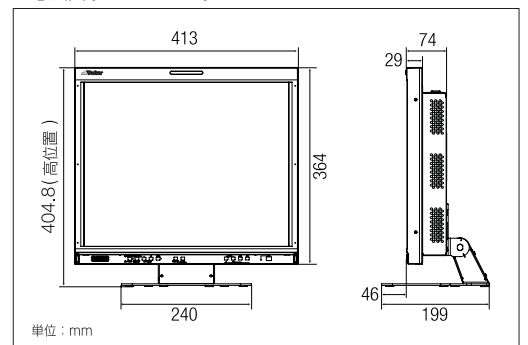

■オプション

- ●ラックマウントアダプター(RK-C179L2)

Victor Home Page <http://www.victor.co.jp/>

安全に関するご注意

- ●正しく安全にお使いいただくため、ご使用前に必ず「取扱説明書」と「安全上のご注意」をよくお読みください。
- ●「水、湯気、湿気、ほこり、油煙」等の多い場所に設置しないでください。「火災、感電、故障」等の原因となることがあります。
- ●転倒防止は取扱説明書に従って必ず行ってください。

ご使用の機器の点検をぜひ!

熱、湿気、ホコリなどの影響や、使用の度合いにより部品が劣化し、故障したり、時には安全性を損なって事故につながる場合があります。

このような症状はありませんか

- ●再生しても映像や音が出ない。
- ●電源プラグ、コードが異常に熱い。
- ●異常な臭いや音がある。
- ●水や異物が入った。
- ●その他の異常や故障がある。

ご使用を中止
故障や事故防止のため電源を切り必ず販売店に点検をご相談ください。

●仕様・外観は改良のため予告なく変更することがあります。●カタログと実際の商品の色とは、印刷の関係で多少異なる場合もございます。●このカタログに掲載されているモニターの補修用性能部品の最低保有期間は、製造打切後8年です。●お買い求めの販売店で、販売店などの所定事項を記入した保証書を必ずお受け取りください。●商品本体には製造番号を表示しておりますので、お買い求めの際は、この製造番号が表示されているか(また、保証書記載の製造番号と一致しているか)、お確かめください。●液晶パネルは高精度技術で製造されていますが画素欠けや常時点灯する画素がありますのであらかじめご了承ください。●記載されている会社名および商品名は各社の商標または登録商標です。●オープン価格の商品は、標準価格を定めておりません。●この商品は業務用として設計されたものです。専門知識を持った方が操作してください。

日本ビクター株式会社

システム営業統括部
ディスプレイ営業部 国内営業グループ
〒221-8528 横浜市神奈川区守屋町3-12
☎045 (450) 2798

お客様ご相談センター
フリーダイヤル ☎0120-2828-17

携帯電話・PHSなどからのご利用は 045-450-8950
営業時間:月曜日～金曜日 9:00～18:00
土、日、祝祭日 9:00～12:00、13:00～17:00
(弊社休日は休ませていただきます)

ご相談窓口におけるお客様の個人情報、お問合せへの対応、管理およびその確認に使用し、適切に管理を行い、お客様の同意なく個人情報を第三者に提供または開示することはありません。

カタログ番号 K/PTT85490 P

●ビクターシステムディーラー