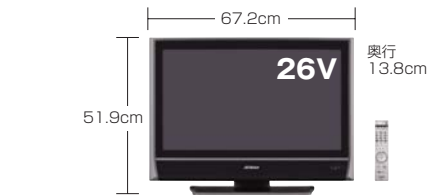

仕様一覧表

項目	消費電力(W) (リモコン待機時)	CATVパススルー	地上・BS・110度CS デジタルチューナー内蔵	地デジチューナー内蔵	CATV受信 C13/C38	映像				音声				接続端子														
						表示画素数 (水平×垂直)	パネル輝度 (cd/m²)	3次元Y/C分離回路	第3世代デジタル ゴーストリダクション エンジン	マルチ画面(2画面)	音声多重	音声出力(W)	ヘッドホン端子 (ミニプラグ)	オフタイマー	i.LINK端子(注1)	HDMI端子	音声出力端子	光デジタル	LAN端子 (10BASE-T/100BASE-T)	コンポジット映像入力 V/Pe/Cs/Pe/Cs	D端子入力	S映像入力系統数	ビデオ入力系統数	モニター出力端子	録画出力端子 (リモコン専用)	電話回線端子 (2400bps)	コンローラー端子	ビデオリモート
LT-P46A1	295(0.2)	●	●	●	●	1920×1080	500cd/m²	●	●	●	●	10+10	●	●	2	2	●	●	●	D4(1)	●	2	3	●	●	●	●	●
LT-P37A1	190(0.2)	●	●	●	●	1366×768	500cd/m²	●	●	●	●	10+10	●	●	2	2	●	●	●	D4(1)	●	2	3	●	●	●	●	●
LT-P32A1	176(0.2)	●	●	●	●	1366×768	500cd/m²	●	●	●	●	10+10	●	●	2	2	●	●	●	D4(1)	●	2	3	●	●	●	●	●
LT-P26A1	136(0.2)	●	●	●	●	1366×768	500cd/m²	●	●	●	●	10+10	●	●	2	2	●	●	●	D4(1)	●	2	3	●	●	●	●	●

(注1) i.LINK端子を扱えるデータは、デジタル放送の映像、音声、データ放送の信号です。デジタルビデオカメラなどのDVデータやパソコン用のデータには対応していません。

(注2) XGA60Hzのみに対応。パソコンの同期信号の状態によっては、画像が欠ける/ずれる/映らない等の不具合が出る場合があります。

オプション 壁掛け用金具

LT-P46A1/LT-P37A1
■角度調節可能ウォールマウントユニット TS-C400V3(壁掛け金具)
希望小売価格52,500円(税抜 50,000円)
外形寸法/幅60.1×高さ52.8×奥行6.5cm 質量:11.0kg
※壁掛け金具を壁に掛けるためのネジは付属していません。

LT-P32A1/LT-P26A1
■角度調節可能ウォールマウントユニット TS-C2632V3(壁掛け金具)
希望小売価格21,000円(税抜 20,000円)
外形寸法/幅29.0×高さ32.5×奥行4.3cm 質量:3.75kg
※角度調整範囲0~15度 ※壁掛け金具を壁に掛けるためのネジは付属していません。

目にやさしく、省電力
エコセンサー
2つの機能
「EEセンサー」と「オートピクチャー」

臨場感豊かな
クリアサウンドを再生する
ツインオプティコンスピーカ-
(LT-P46A1・LT-P37A1)

見やすく便利な
テレビ番組ガイド
(電子番組表)

デジタル信号を
デジタルのまま伝送
HDMI端子

テレビが取扱説明書に
早変わり
画面で見えるマニュアル

■その他の機能

- ●SDカードに記録した静止画(JPEG)をテレビで再生できる「SDメモリーカードスロット」*
- ●地上アナログ放送で気になる二重映りを低減する「第3世代デジタルワイドGRT」
- ●映画ソフトをフィルム本来の質感で忠実に再現する「オートナチュラルシネマ」
- ●「2画面機能」
- ●「新3次元Y/C分離回路」

*1表示できる画像はJPEG形式(DCF形式)で保存された画像に限ります。

※「Gガイド」は、米Gemstar-TV Guide International, Inc.が知的財産権を保有する電子番組表(EPG)技術[G-GUIDE]をベースに、(株)インタラクティブ・プログラム・ガイド(IPG)が日本ビーエス放送と提携して日本国内で運用する電子番組表(EPG)サービスが行われております。Gガイド、G-GUIDE、およびGガイドロゴは、米Gemstar-TV Guide International, Inc.の日本国内における登録商標です。

安全に関するご注意

- ●正しく安全にお使いいただくため、ご使用前に必ず「取扱説明書」と「安全上のご注意」をよくお読みください。
- ●「水、湯気、湿気、ほこり、油煙」等の多い場所に設置しないでください。「火災、感電、故障」等の原因となることがあります。

愛情点検

- ●長年ご使用のテレビの点検をぜひ!
- このような症状はありませんか
  - ●電源を入れても映像や音が出ない。
  - ●電源プラグ、コードが異常に熱い。●異常な臭いや音がある。
  - ●水や異物が入った。●その他の異常な故障がある。
- → **ご使用を中止**
- 故障や事故防止のため電源を切りコンセントから電源プラグを抜いて必ず販売店に点検をご相談ください。