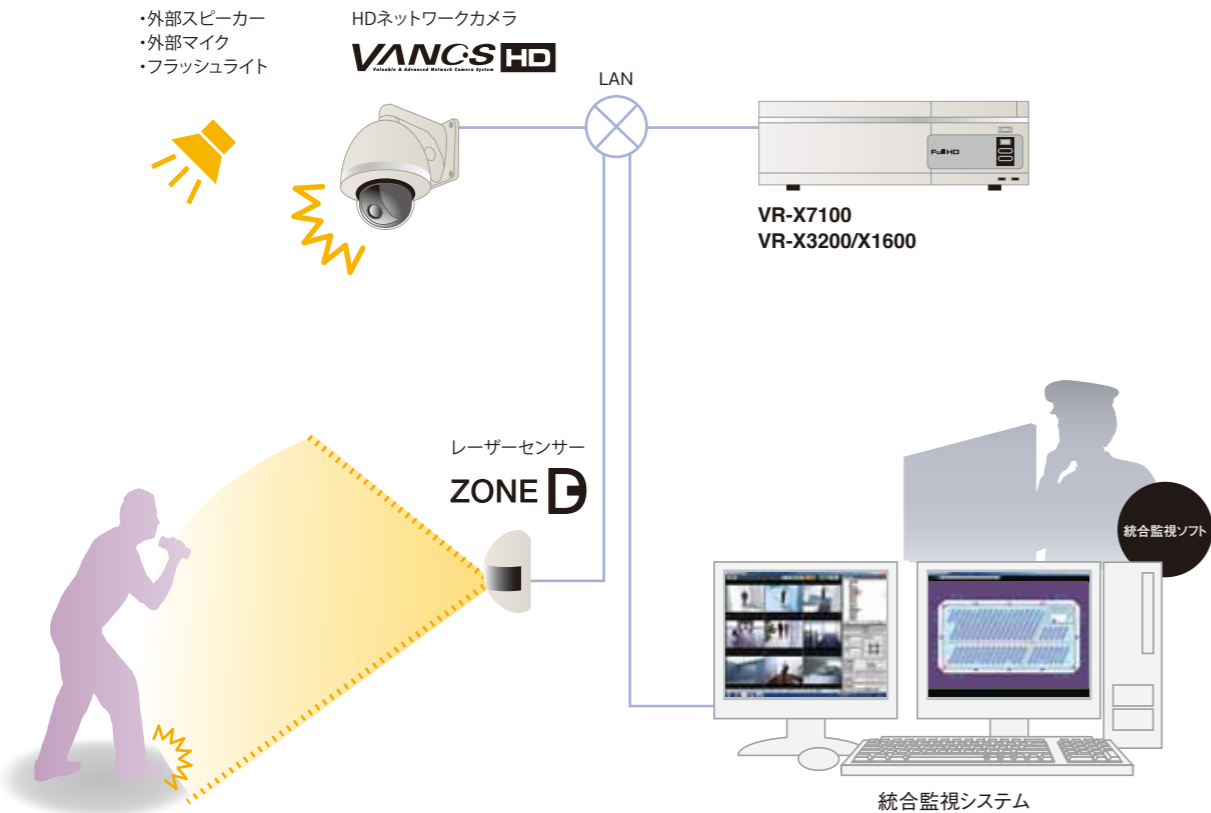

VN-DC500システム

H.264+FullHD

- フルHDネットワークカメラの「ローカル録画機能」により、SDカードにH.264記録。システムコントロールソフトVN-DC500により、「レコーダレス」でライブモニタリング・記録・再生から遠隔制御・操作までが可能。
- 最大9台までのフルHDネットワークカメラを登録。ライブモニタリングでは、1/4/6/9分割/シーケンシャル表示、再生時は単画面での各種検索が可能。
- フルHDネットワークカメラの検出機能（動き、妨害、音声）に連動し、警告用音声ファイルなどの再生が可能。

※対応機種：VN-H37B/H137B/H237B/H57B/H157WP/H257/H257VPC（カメラファームウェア Ver.4.00以上）

レーザーセンサー連動『自動追尾』システム

- レーザーセンサーとフルHDネットワークPTZカメラを連動。警戒エリアに侵入した対象を即座にズームアップし、動きに合わせて自動追尾。確実な侵入者確認で、無駄のない効率的な監視体制をサポート。
- レーザーセンサーにより暗間でも侵入者検知が可能。フィルタ処理により小動物、木々の揺れなどのノイズを除去し、誤発報を低減。
- レーザーセンサーは広角190°半径30mのエリアをカバー。監視の重要度や敷地形状に合わせ、警戒エリアを自由に設定可能。センサー+カメラだけのシンプル構成で広範囲をカバーし、優れたコストパフォーマンスを發揮。
- 施設の全監視カメラをマップで管理する『統合監視システム』と連携。マップ表示による問題発生場所の把握と、映像による現場状況確認が同時に可能。