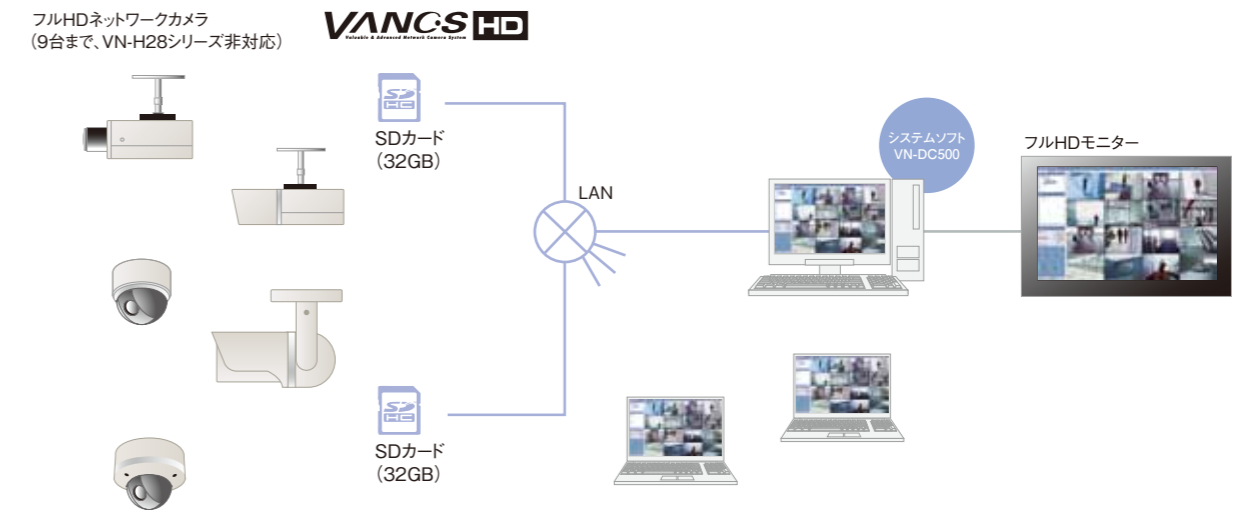

※対応機種：VN-H37B/H137B/H237B/H57B/H157WP/H257/H257VPC（カメラファームウェア Ver.4.00以上）