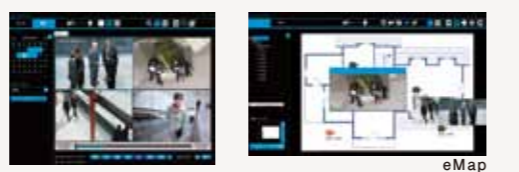

■VR-X3108の多彩な機能を簡単操作で使いこなせる、高性能監視ソフトウェア「Security Center」を添付。各種設定やライブビュー、再生、検索はもちろん、カメラ配置マップでシステム全体を俯瞰的に把握し、運用可能な「eMap」機能を装備。さらに最大16台のVR-X3108を登録し、カメラ最大128台を一元管理する大規模システムとしての運用も可能。

eMap

- 記録映像のエキスポートがVR-X3108本体のシリアル端子からはもちろん、「Security Center」やInternet ExplorerのWeb Viewer経由でも容易。専用ビューアソフト「Playback Player」では、分割画面による複数チャンネルの同時再生やエキスポート映像の改ざん検出にも対応。
- スマートフォンやタブレットPCでのリモートモニタリングが可能な無料アプリ「NVRMobile(Android)」、「NVR Mobile Pro(iOS)」に対応。さらに、Internet Explorerを使用しWeb ViewerからVR-X3108にリモートアクセス。ライブビューイングや映像再生等の主要操作も可能。