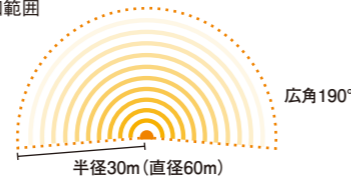

▶レーザーセンサーの検知範囲

【環境仕様】 使用環境:-20~60℃ 湿度:30~90%(結露なきこと) 防塵-防水:IP65(JIS C0920) 明るさ(外乱光):110ワルクス以下 安全レーザークラス1 環境負荷物質:RoHS対応 【電源仕様】 動作電圧:DC24V+10%/-15% 消費電流:0.6A以下 【検知仕様】 範囲:角度=190°、距離=半径30m(物体反射率10%)※対象の反射率により検知範囲は変化します 距離分解能:20cm 角度分解能:0.25° 検知エリア設定数:6(アラーム出力数=5、専用アプリ設定) 【外部入出力】 入力:1(警備セット/解除) 出力:5(無電圧リレー接点) 外部通信:イーサネット(RJ-45コネクタ) 【その他】 表示:緑/赤2色LED 保護機能:メンテナンスカバー/フロントスクリーン、オープン検知 外形寸法:W138×H282×D140mm 質量:1.7kg(取付金具含む) 外観色:オフホワイト

VN-H57B 屋外ハウジング一体型巡回カメラシステム

- ●レンズマウント型フルHDネットワークカメラVN-H57B+光学16倍ズームレンズを専用ハウジングに収納。屋外でのPTZコントロールが可能。
- ●水平360°エンドレス、垂直+20°~-70°の高速・高精度回転台を搭載。ハウジング部は屋外全天候型で、ワイパー、デフロスターも装備。
- ●制御・運用ソフトウェアには、他のVANCSカメラを一元管理し、マップ連動も可能な『統合監視システム(特型)』を採用。
- ●白色LED照明器/近赤外線LED照明器の装着や、耐塩/耐雪/寒冷地仕様などにもオプションで対応可能。