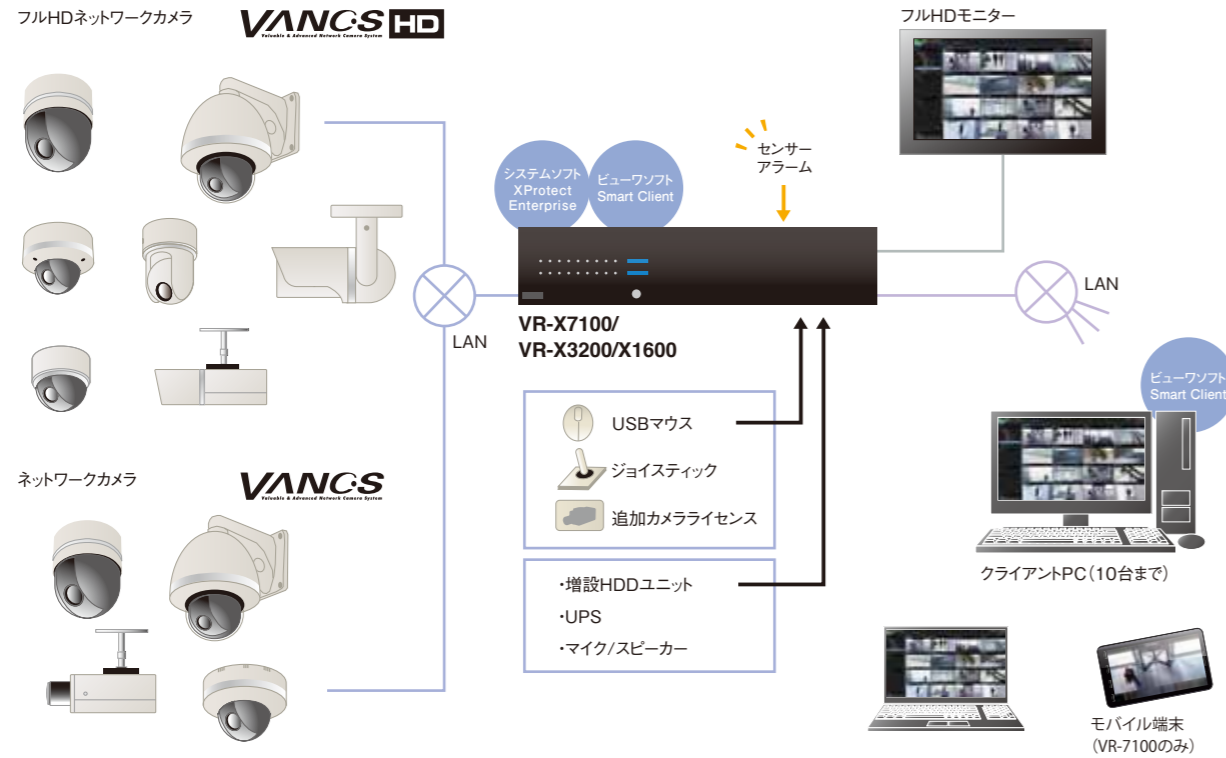

ネットワークカメラビューワ
TX-N170RT オープン価格

カメラ 16台 SXGA表示 PTZ制御 タッチパネル

●表示部 液晶パネル:17型SXGA(1280×1024ドット) ●操作部 タッチパネル:アナログ抵抗膜方式 接続カメラ台数:16台(最大)/LAN経由 ●インターフェイス LAN:1回路、RJ-45、10BASE-T/100BASE-TX/シリアル1回路、D-SUB9ピン(オス) 外部映像入力:1回路、BNC、1V(p-p)、75Ω 外部映像出力:1回路、BNC、1V(p-p)、75Ω 外部映像出力:1回路、DVI-DL29ピン、DVI-I ●コントロール機能 カメラ表示切替:1台、4台同時、16台同時表示 シーケンシャル:1台表示、4台同時表示設定可能 ボジションメモリ:カメラあたり最大10箇所登録(対象カメラによる) レンズ制御:ズーム、フォーカス、オートフォーカス、アイリス(対象カメラによる) 方向制御:左右、上下(対象カメラによる) ロック機能:付(パスワード方式) ●対応画像 画像サイズ:QVGA(320×240)、VGA(640×480)、1280×960 圧縮:JPEG/MPEG-4 ●総合部 電源電圧:ACアダプター、AC100V50Hz/60Hz 消費電力:40W(最大) 動作温度:0℃~40℃ 外形寸法:質量:W402×H358×D75mm(最大突起部分含まず)、7kg 仕上:ライトグレー塗装(マンセル3、Y6/0.6近似) 付属品:セットアップアプリケーションCD×1、ACアダプター×1、フェライトコア×1、電源コード×1

Milestone社製 統合監視ソフト
XProtect Enterprise オープン価格

専用ビューワソフト「スマートクライアント」付属

カメラ 64台 PTZ制御

マルチサーバや複数サイトを統合し、
拡張性の高い大規模監視システムを実現。

- 1台のサーバPCでカメラ64台のライブ画像閲覧が可能。また、全カメラ画像をPCのハードディスクに保存、記録し、閲覧することも可能。
- サーバPCをマスター/スレーブ設定し、大規模システム構築が可能。
- ネットワークに接続したPCから画像閲覧やシステム制御/操作が可能なビューワソフト「スマートクライアント」を付属。
- 「モーション検知」や「画像検索(シーケンス/タイムナビゲーション/タイムラインブラウザ/スマートサーチ)」を設定/操作可能。
- 記録映像をAVIファイルとしてエクスポート可能。さらに高画質なJPEGデータのまま、専用閲覧ソフトを添付したデータ出力もでき、添付コメントを含めて暗号化やパスワードなどのセキュリティを掛けることも可能です。
- PTZカメラの各種操作やプリセットポジション呼出しが可能。

VR-X7100/X3200/X1600システム

H.264+FullHD

- VR-X7100/X1600は16台、VR-X3200は32台までのネットワークカメラに対応。さらにライセンス追加で最大64台までに対応（VR-X1600は最大32台）。
- システム制御ソフト「XProtect Enterprise」により、画像閲覧、検索などの全操作をシームレスに統合管理・運営。PTZカメラの主要操作も可能。
- システム管理・設定も可能なビューソフト「Smart Client」搭載。ライブ/再生画像の閲覧や遠隔操作がネットワーク上のクライアントPCからも可能。
- スマートフォンやモバイルPCでライブビュー、再生が可能な「Milestone Mobile(iOS/Android OS)」に対応（VR-X7100のみ）。