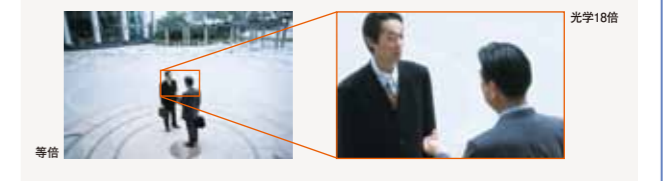

■独自の「DD(ダイレクトドライブ)メカ」を搭載し、回転誤差わずか±0.03°の高速&高精度回転台で広範囲をカバー。水平回転360°エンドレス、垂直回転-5°~185°を最速400°/秒、低速0.07°/秒で実現。

■最大口径比F1.6の光学18倍ズームレンズ(f=4.7~84.6mm)を搭載。さらに10倍電子ズームを搭載し、最大180倍のズームアップが可能。高速回転台と合わせ、最大100のプリセットポジションが設定でき、「見たいポイント」を素早く、ピンポイントで捉えます。