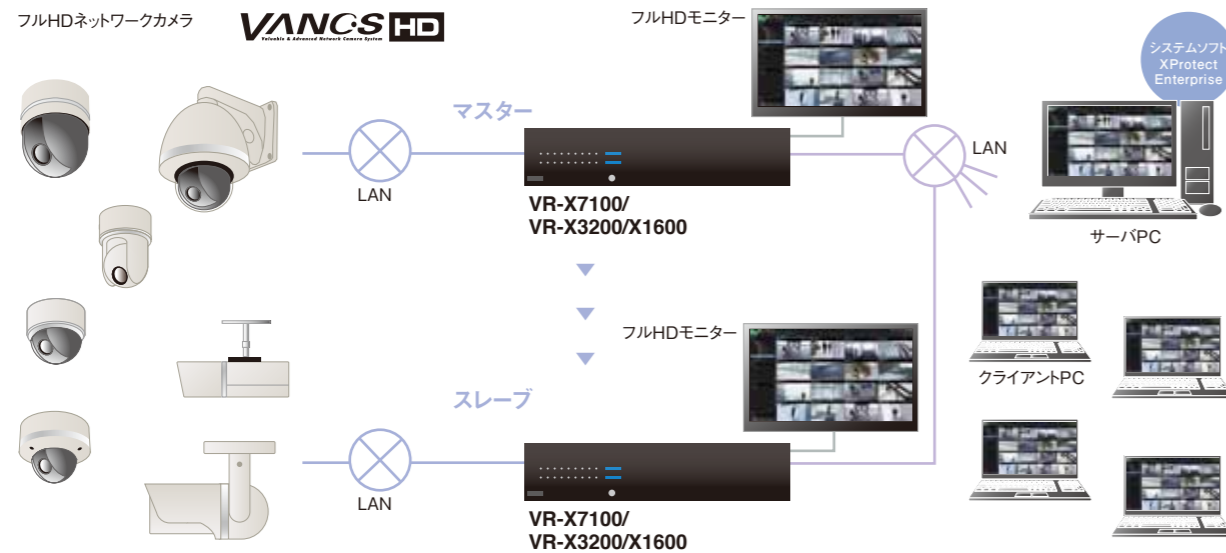

VR-X7100/X3200/X1600システム

H.264+FullHD

- VR-X7100/X1600は16台、VR-X3200は32台までのネットワークカメラに対応。さらにライセンス追加で最大64台までに対応（VR-X1600は最大32台）。
- システム制御ソフト「XProtect Enterprise」により、画像閲覧、検索などの全操作をシームレスに統合管理・運営。PTZカメラの主要操作も可能。
- システム管理・設定も可能なビューソフト「Smart Client」搭載。ライブ/再生画像の閲覧や遠隔操作がネットワーク上のクライアントPCからも可能。
- スマートフォンやモバイルPCでライブビュー、再生が可能な「Milestone Mobile(iOS/Android OS)」に対応（VR-X7100のみ）。

統合管理システム

H.264+FullHD

- VR-X7100×8台（カメラ最大256台）、またはVR-X3200/X1600×8台（カメラ最大128台）までを統括的に制御し、一元管理するマスター/スレーブシステム。
- システム制御ソフト「XProtect Enterprise」により、画像閲覧、検索などの全操作をシームレスに統合管理・運営。PTZカメラの主要操作も可能。

※VR-X7100とVR-X3200/X1600が混在したマスター/スレーブシステムはできません