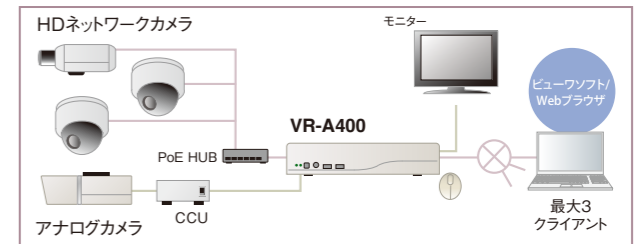

フルHDカメラ8台に対応し、高精細&長時間記録を実現。簡単設定・操作と多彩なソフトウェアで運用性に優れた、シンプル&ローコストなIP監視システムを提案。

ネットワークビデオレコーダー
VR-X3108 (カメラ8台) オープン価格

カメラ最大8台 FULL HD 出力 H.264 録画 HDD 4TB PTZ 制御 音声録画 双方向

H.264+Full HD

- ■高品位&高圧縮効率のH.264コーデック(HighProfile)を採用し、高精細・長時間記録を実現。フルHDに加え、SXGA、WXGA+、FWXGA、XGAの各解像度出力に対応し、フルHDモニターによる鮮明なライブ/再生モニタリングが可能。
- ■大容量4TBHDD(SATAHDD×1)を搭載し、フルHD 8chで2週間以上の長時間連続記録が可能(1080p/2Mbps/30ips、音声あり時)。通常記録に加え、スケジュール記録、イベント記録に対応。アラームに連動したプリ/ポスト記録も可能。
- ■フルHDネットワークカメラ最大8入力に対応。フルHD8ch記録(1080p/4Mbps/30ips)と8分割ライブ表示(360p/1Mbps/30ips)が同時に可能。また、ライブ24ch+再生8ch=最大32ch同時配信にも対応。
- ■オンスクリーンで簡単な「スマートウィザード」によるネットワークカメラ自動登録機能を搭載し、煩雑な初期設定が不要。また、JVC製PTZカメラの各種操作(パン/チルト、ズームほか)にも対応し、シンプル&簡単運用を実現。
- ■日時、イベント、カメラ指定による素早く便利な「検索機能」を搭載。また、アラームと連動した「動き検出」や「メール通知」、ディスク故障や不正ログインなどを報せる「異常処理」検知に対応。
- ■マイクによる音声収録や外部スピーカーでの警告放送等が可能な音声双方向通信に対応。
- ■カメラ用と映像配信用、2系統のネットワーク端子を装備。NTPクライアント機能により、常に正確な時刻合わせも可能。また、停電時でも正常に電源オフを行い、HDDを守る無停電電源装置に対応(別売:APC製BR550G-JP、オムロン製BY80S/BY50FW対応)。

■VR-X3108の多彩な機能を簡単操作で使いこなせる、高性能監視ソフトウェア「Security Center」を添付。各種設定やライブビュー、再生、検索はもちろん、カメラ配置マップでシステム全体を俯瞰的に把握し、運用可能な「eMap」機能を装備。さらに最大16台のVR-X3108を登録し、カメラ最大128台を一元管理する大規模システムとしての運用も可能。

- ■記録映像のエキスポートがVR-X3108本体のシリアル端子からはもちろん、「Security Center」やInternet ExplorerのWeb Viewer経由でも容易。専用ビューアソフト「Playback Player」では、分割画面による複数チャンネルの同時再生やエキスポート映像の改ざん検出にも対応。
- ■スマートフォンやタブレットPCでのリモートモニタリングが可能な無料アプリ「NVRMobile(Android)」、「NVR Mobile Pro(iOS)」に対応。さらに、Internet Explorerを使用しWeb ViewerからVR-X3108にリモートアクセス。ライブビューイングや映像再生等の主要操作も可能。

記録時間:カメラ8台(同一コマ数)、ループ記録なし

単位:時間