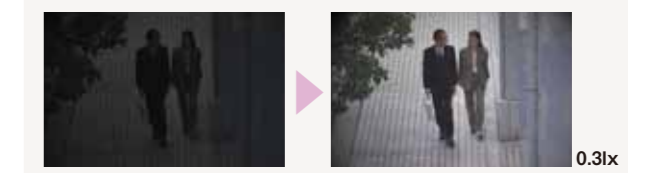

▶SDカード記録時間(単位:時間)

SDカード	エンコーダのビットレート設定(5fps、CBR)				
	1920×1080、1024kbps	1280×720、768kbps	1280×720、384kbps	640×360、256kbps	640×360、128kbps
4GB	5	7	12	19	34
8GB	12	15	27	42	78
16GB	25	34	58	92	169
32GB	52	70	120	189	384

■外部マイクによる音声収録や外部スピーカーによる警告発声可能な「音声双方向通信」に対応。さらにカメラ側の異常発生を音量で検知する「異音検出機能」や、各種アラーム機能に連動する「アラーム入出力端子」も装備。

■新開発高感度CMOSセンサーと最新の信号処理テクノロジーにより、カラー最低被写体照度0.3lx(50%出力)の高感度を実現。