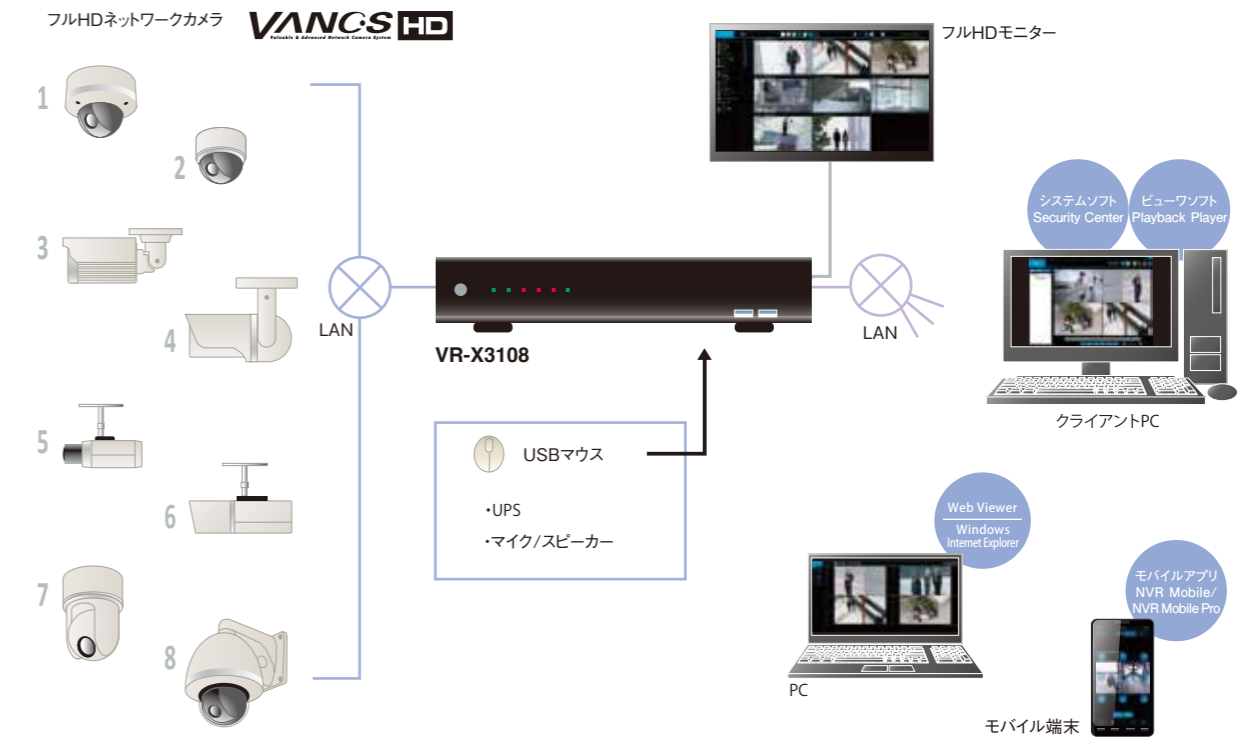

VN-DC500システム

H.264+FullHD

- ●フルHDネットワークカメラの「ローカル録画機能」により、SDカードにH.264記録。システムコントロールソフトVN-DC500により、「レコーダレス」でライブモニタリング・記録・再生から遠隔制御・操作までが可能。
- ●最大9台までのフルHDネットワークカメラを登録。ライブモニタリングでは、1/4/6/9分割/シーケンシャル表示、再生時は単画面での各種検索が可能。
- ●フルHDネットワークカメラの検出機能（動き、妨害、音声）に連動し、警告用音声ファイルなどの再生が可能。