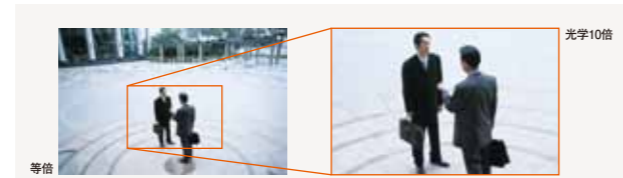

H.264+Full HD

フルHD高画質+高精度PTZ機能を搭載。

より手軽に、より多彩なモニタリング用途で活躍。

- ■高性能1/2.8型327万画素プログレッシブスキャンCMOSセンサーを採用し、カラー最低被写体照度0.9lx(50%出力)の高感度を実現。画像のザラつきを抑える3次元DNRとあわせ、低照度時でも鮮明な高画質。
- ■高精細フルHD(1920×1080)、QuadVGA(1280×960)、HD720P(1280×720)、D1(720×480)、VGA(640×480)、640×360、352×240、QVGA(320×240)の各解像度出力に対応。
- ■SDカードスロットを装備。レコーダー無しで、SDカードにH.264記録が可能な「ローカル記録機能(連続/アラーム/ネットワーク障害)」に対応。

▶SDカード記録時間(単位:時間)

SDカード	エンコード設定(CBR)												
	64kbps	128kbps	256kbps	384kbps	512kbps	768kbps	1024kbps	1536kbps	2048kbps	3072kbps	3584kbps	4096kbps	8192kbps
16GB	458	229	114	76	57	38	28	19	14	9	8	7	3
32GB	915	457	228	152	114	76	57	38	28	19	16	14	7

- ■外部マイクによる音声収録や外部スピーカーによる警告発声可能な「音声双方向通信」に対応。さらにカメラ側の異常発生を音量で検知する「異音検出機能」も装備。
- ■高品位で鮮明な「高精細動画」を実現するH.264コーデックを採用。ハイプロファイル/ベースラインプロファイルに対応し、より小さく、より軽いデータ量での高精細配信を実現。さらにJPEG出力に対応し、フルHD+VGA最大30fps同時の「デュアルストリーム・フルフレームレート配信」も可能。最大3チャンネル同時の「マルチエンコード」にも対応。
- ■静音+高精度な高速回転台により、広範囲をカバー。水平回転350°(-175°~175°)、垂直回転-30°~90°を実現し、自動巡回監視の「オートパト」に対応。
- ■最大口径比F1.8の光学10倍ズームレンズ(f=6.3~63.3mm)を搭載。高速回転台と合わせ、最大100のポジションプリセットが可能。