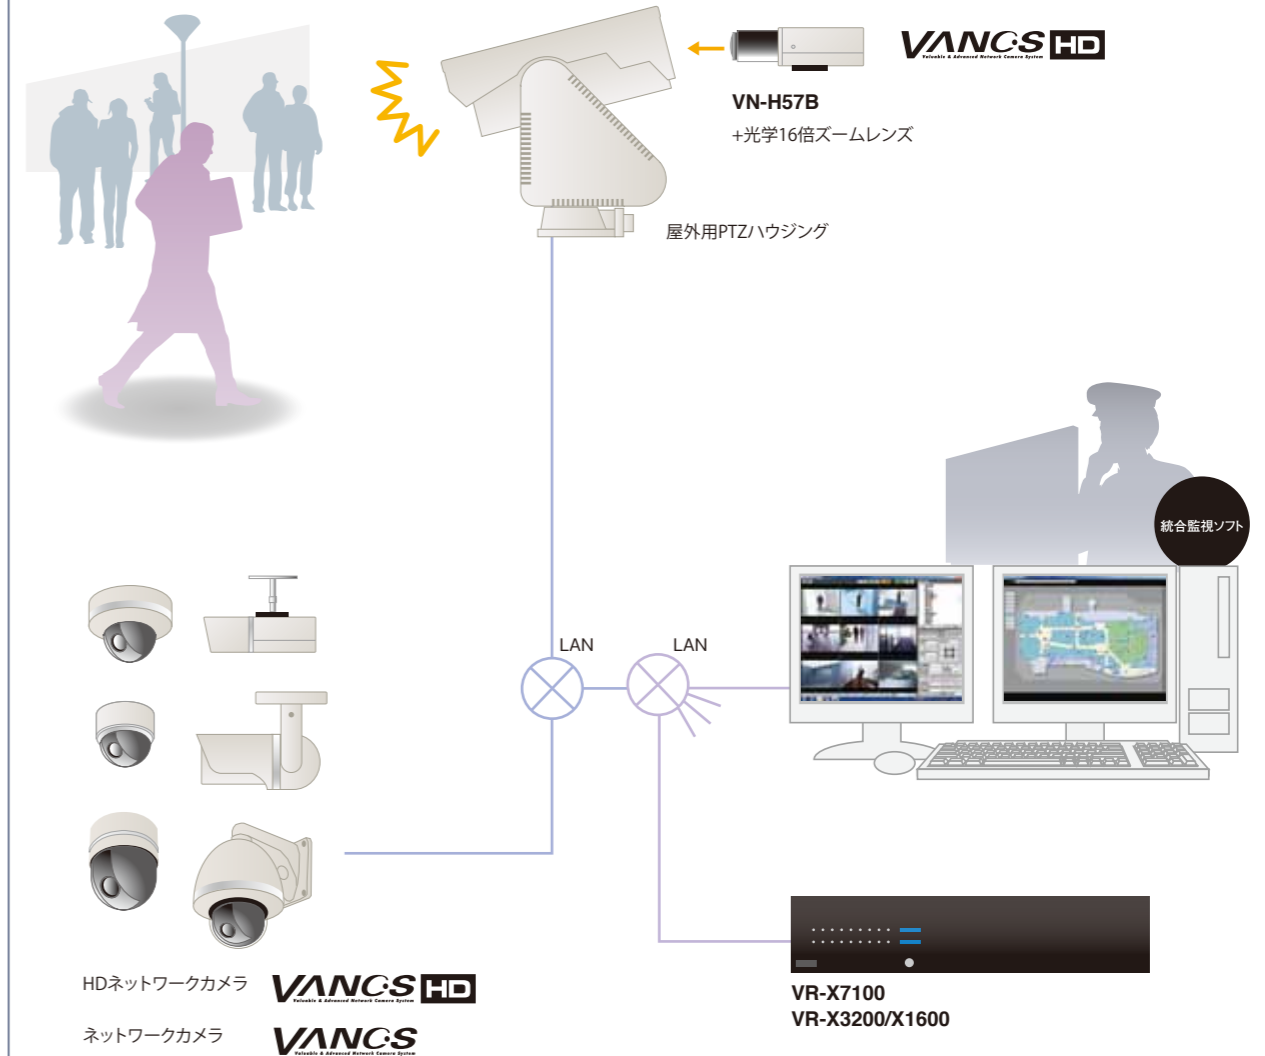

※対応機種：VN-H37B/H137B/H237B/H57B/H157WP/H257/H257VPC（カメラファームウェア Ver.4.00以上）

レーザーセンサー連動『自動追尾』システム

- レーザーセンサーとフルHDネットワークPTZカメラを連動。警戒エリアに侵入した対象を即座にズームアップし、動きに合わせて自動追尾。確実な侵入者確認で、無駄のない効率的な監視体制をサポート。
- レーザーセンサーにより暗間でも侵入者検知が可能。フィルタ処理により小動物、木々の揺れなどのノイズを除去し、誤発報を低減。
- レーザーセンサーは広角190°半径30mのエリアをカバー。監視の重要度や敷地形状に合わせ、警戒エリアを自由に設定可能。センサー+カメラだけのシンプル構成で広範囲をカバーし、優れたコストパフォーマンスを發揮。
- 施設の全監視カメラをマップで管理する『統合監視システム』と連携。マップ表示による問題発生場所の把握と、映像による現場状況確認が同時に可能。

レーザーセンサー
ZD-LS100H

株式会社デンソーウェーブ

- 検知範囲内であれば、自由な形で複数エリアの設定が可能。敷地内を任意エリアで分割し、各エリア毎に起動システムを設定することもOK。
- レーザーセンサー本体にカメラ自動追尾機能を内蔵。侵入者への高精度な自動追尾・ズームにより、より確かな画像識別が可能。
- レーザーレーダーと独自のフィルタリング技術により、野草・小鳥・小動物・旗めき・枝葉の揺らぎなどのノイズを除去。屋外や暗間でも人や物体の位置と動きを高精度に検知。

VN-H57B 屋外ハウジング一体型巡回カメラシステム

- レンズマウント型フルHDネットワークカメラVN-H57B+光学16倍ズームレンズを専用ハウジングに収納。屋外でのPTZコントロールが可能。
- 水平360°エンドレス、垂直+20°~-70°の高速・高精度回転台を搭載。ハウジング部は屋外全天候型で、ワイパー、デフロスターも装備。
- 制御・運用ソフトウェアには、他のVANCSカメラを一元管理し、マップ連動も可能な『統合監視システム(特型)』を採用。
- 白色LED照明器/近赤外線LED照明器の装着や、耐塩/耐雪/寒冷地仕様などにもオプションで対応可能。

屋外ハウジング一体型巡回カメラ
PTC-118-IPV1

ミカミ株式会社

【レンズ仕様】 焦点距離:f=8mm~128mm 最大口径比:F1.6(WIDE端)~F560(TELE端) 倍率:16倍 最近距離:1.5m 【PTZハウジング仕様】 制御項目:回転制御(スピード選択)、プリセット移動、ホームポジション、ズーム/アリス/フォーカス(手動/自動)、照明ON/OFF、ワイパー/デフロスター制御 旋回角度:水平360°エンドレス、垂直20°~-70° 旋回速度:水平0.1°~60°/s±5%、垂直0.1°~20°/s±5%(手動)、水平180°±5%、垂直60°/s±5%(プリセット) 使用・設置条件:屋外一般(正立面) 防塵-防水性能:IP65準拠(JIS C0920防噴流型) 耐風圧特性:風速20m/s以下(正常動作)、風速40m/s以下(動作可能)、風速60m/s以下(非破壊) 制御方式:RJ-45(100BASE-TX/10BASE-T) 使用電源:AC100V(50/60Hz) 周囲温度:-20℃~+45℃(0℃以下は連続通電) 湿度:35~90%以下(結露なきこと) 質量:約21kg(カメラレンズ含む) 本体外装材質:耐食アルミ珪物、AES樹脂