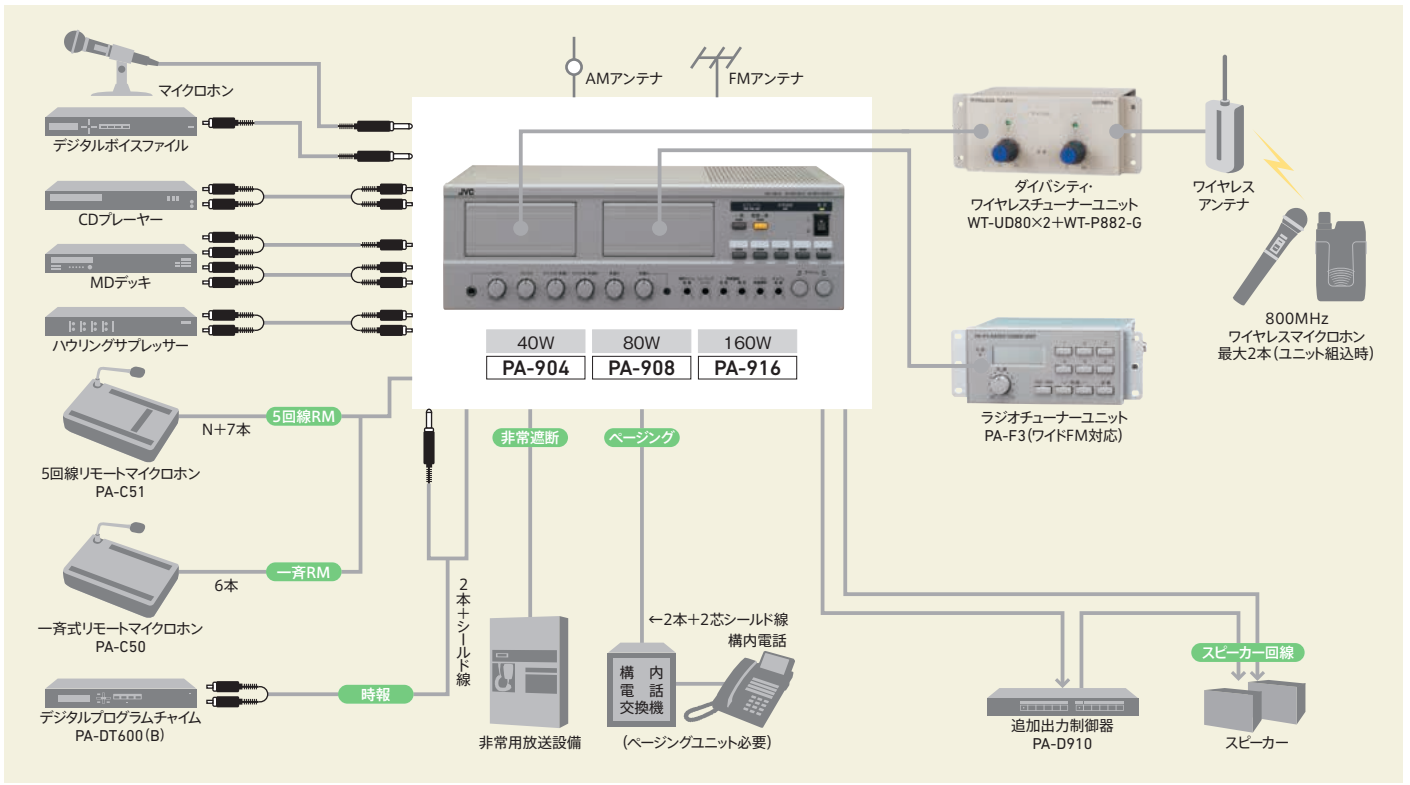

■システム構成例

■主な仕様

型名	PA-900シリーズ
定格出力	PA-904: 40W (250Ω、ハイインピーダンススピーカー出力) PA-908: 80W (125Ω、ハイインピーダンススピーカー出力) PA-916: 160W (63Ω、ハイインピーダンススピーカー出力)
スピーカー直接出力	4Ω~16Ω (背面カバー内端子)
スピーカー制御出力	5回線 (ハイインピーダンススピーカー出力)
マイク1,2	電子平衡、φ6.3複式フォンジャック
マイク3/外部1	切換、電子平衡、φ6.3複式フォンジャック
マイク4/外部2	切換、電子平衡、φ6.3複式フォンジャック
外部3,4	不平衡、ピンジャック×2
フロント外部入力	不平衡、φ3.5ステレオミニジャック (外部4とミキシング)
リモコンマイク	トランス平衡、端子板
ページング	トランス平衡、端子板
パワーアンプ入力	不平衡、ピンジャック
マイクインサージョン	不平衡、ピンジャック
録音出力	不平衡、ピンジャック×2
ライン出力	不平衡、ピンジャック
付属機能	音量調節、音質調節、スピーカー回線選択 (一斉 (通常)、緊急一斉、1~5)、3点出力レベル表示、4音チャイム (上り/下り)、非常時音声遮断回路、呼出放送優先回路、リモコンマイク優先回路
外部制御	電源起動入力、スピーカー回線選択入力、非常時音声遮断入力、4音チャイム (上り/下り) 起動入力、DC24V出力、組込オプション制御出力、スピーカー制御器PA-X23接続可
電源	AC100V、50Hz/60Hz
消費電力	PA-904: 電気用品安全法45W、定格出力時90W、電源「切」時3W PA-908: 電気用品安全法70W、定格出力時160W、電源「切」時3W PA-916: 電気用品安全法110W、定格出力時290W、電源「切」時3W
ACアウトレット	電源スイッチ非連動×2 (最大100W)
外形寸法	幅420mm×高さ137mm×奥行312mm
質量	PA-904: 6.6kg PA-908: 6.9kg PA-916: 8.3kg
仕上	フロントパネル: ABS樹脂ライトグレー色塗装 (マンセル3Y6/0.6近似) トップカバー: SPCC鋼板ライトグレー色焼付塗装 (同上) リアパネル: SPCC鋼板黒色焼付塗装
付属品	表示ラベル×1

型名	PA-900シリーズ
組込可能ユニット (別売)	800MHzアナログワイヤレスチューナーユニット: WT-UD80×2+WT-P882-G ラジオチューナーユニット: PA-F3
適合ラックマウント金具	PA-U13 (EIA3U)