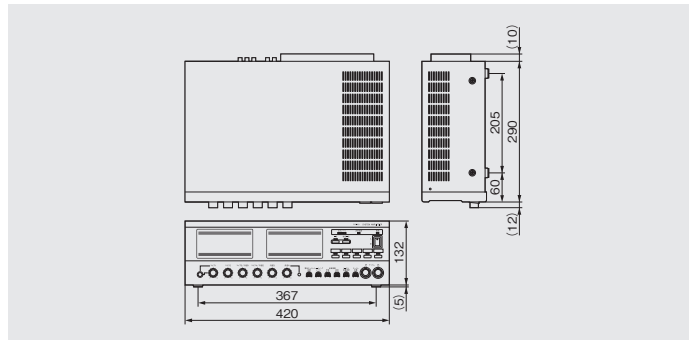

■外形寸法図 (単位: mm)