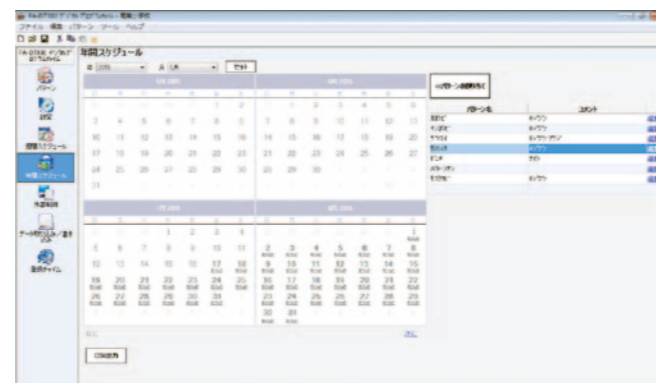

#### ●年間スケジュール管理に対応

曜日単位(週間タイムスケジュール管理)のほか、一日単位の設定(年間タイムスケジュール管理)にも対応。臨時の催しなどにも対応可能です。

#### ●パソコン画面で簡単に設定

タイマースケジュール設定ソフトウェア(付属)\*2で、簡単に設定を行うことができます(フロント部の操作ボタンでの設定も可能)。

※2: <対応OS> Windows 8.1(64ビット)、Windows 8(64ビット)、Windows 7 Home Premium(SP1, 32/64ビット)、Windows Vista Home Premium(SP2, 32ビット)  
タイマースケジュールソフトウェアの最新バージョンは、製品ホームページよりダウンロードが可能です。

週間スケジュール画面

年間スケジュール画面