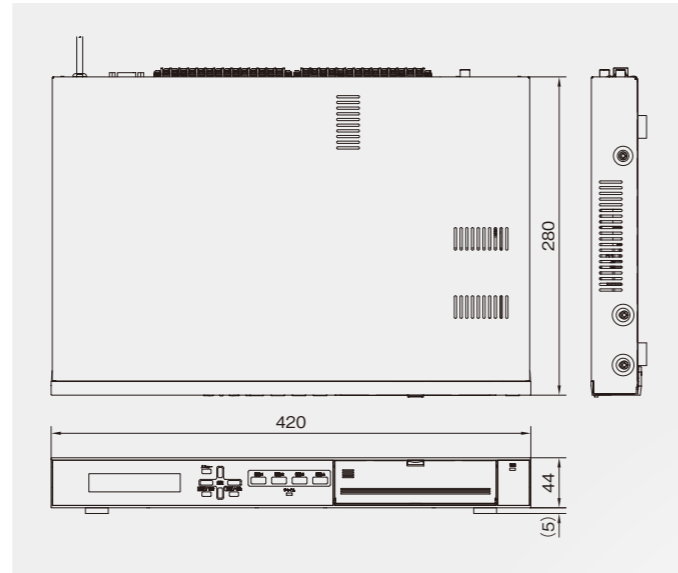

■外形寸法図(単位:mm)