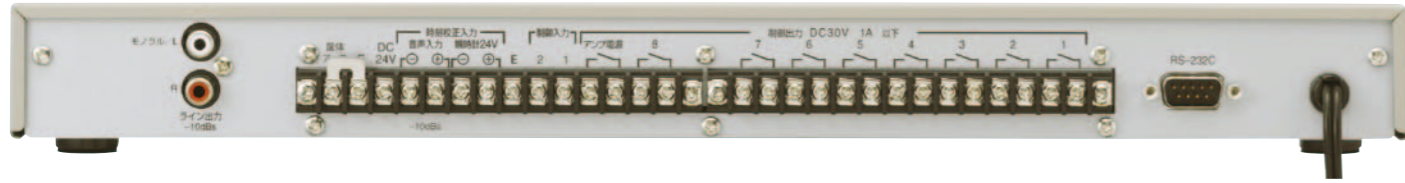

■リアパネル

■主な仕様

タイマー部	
時計精度	月差±5秒(+25℃)
基準発振	水晶発振
停電補償	時計:30日以上(0℃~+40℃)
時刻表示	西暦年、月、日、曜日、時(24時)、分、秒
総ステップ数	4000ステップ
パターン数	99パターン(1パターンあたり最大999ステップ)
スケジュール	週間/年間スケジュールが設定可能
その他	タイマースケジュール設定ソフトウェア付属

チャイム部	
音源	PCM音源(サンプリング周波数44.1kHz 16ビットモノラルまたはサンプリング周波数22.05kHz 16ビットモノラルまたはステレオ)
チャイム音・楽曲数	46種類(工場出荷時:ウェストミンスターの鐘、よるこび、あおぞら、デイン、ラジオ体操第一、他)、最大99曲収録可能
デジタルチャイムカード	CFカード実装済み
チャイム出力	出力レベル:基準-10dBs、最大8.2dBs±3dB(メインボリューム最大時) 端子:L/Rステレオ、RCAピンジャック(モノラル使用時はLに接続)
ヘッドホン出力	出力レベル:3mW(8Ω~32Ω) 端子:φ3.5複式ミニジャック

操作部	
表示部	LCD表示:20文字×2行(バックライト付き) 電源表示:緑色LED×1 チャイム動作表示:LED×1
操作スイッチ	【選択】上、下、右、左ボタン【機能】1、2、3、4ボタン【メニュー】ボタン 【決定/実行】ボタン【戻る/停止】ボタン

入出力部	
時計校正入力	30秒式親時計±24V、ねじ式端子 音声入力(10kΩ、-10dBs)、ねじ式端子
制御入力(×2)	無電圧メーク接点およびオープンコレクター出力に適合、ねじ式端子
制御出力(×8)	リレー接点(DC30V、1A)、ねじ式端子
アンプ電源制御出力	リレー接点(DC30V、1A)、ねじ式端子
通信ポート	USB標準Bタイプ(本体前面)、RS-232C、D-SUB 9ピンオス(本体後面)

総合部	
電源	AC100V、50Hz/60Hz、DC24V
消費電力	11.5W
使用温度範囲	0℃~40℃
外形寸法	幅420mm×高さ44mm×奥行280mm(突起部含まず)
質量	約3.8kg
仕上	フロントパネル:ライトグレーABS樹脂 (マンセル3Y6/0.6近似、日塗工HN-65[2015年]に近似) トップカバー:ライトグレー塗装鋼板 (マンセル3Y6/0.6近似、日塗工HN-65[2015年]に近似)
付属品	タイマースケジュール設定ソフトウェア(CD-ROM)×1
適合金具	ラックマウント金具PA-U11(EIA 1U)