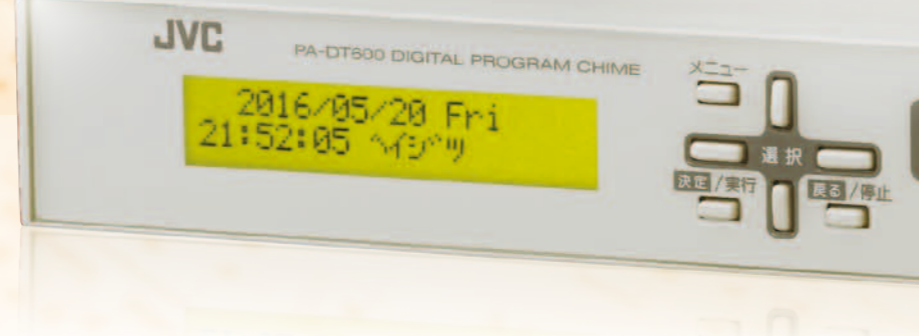

毎日耳にするチャイムを、もっと美しい音色で。
パソコンとの連携でスケジュール管理もより簡単に。

PA-DT600
PA-DT600