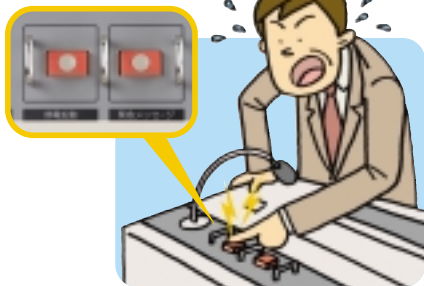

## デスク型音響装置

PAC-5200Bシリーズ (1系統)

PAC-7200Bシリーズ (2系統)

PAC-6200Bシリーズ (3系統)

**先生方も  
生徒のみんなも  
楽しく使えるラクラク設計!  
万一の非常時にも活躍します。**

スピーカー回線数やアンプの出力がお選びいただける  
自由度の高いユニット方式を採用!  
先生方にも、生徒の皆さんにも  
快適にお使いいただける簡単・多機能設計。  
さらに非常時の緊急放送機能にも  
一層の充実を図った、先進の  
デスク型音響装置シリーズです。

### 緊急メッセージスイッチ

新機能

ワンタッチで録音済みメッセージを自動放送する「緊急メッセージスイッチ」\*を装備。

### 停電起動スイッチ

新機能

停電時でも、蓄電池により緊急復帰が可能な「停電起動スイッチ」\*を装備しました。

SEAユニット、ミキサ・ユニット等の関連ユニットが操作パネル面に組み込み可能です。

マイク×4、レコード×1、テープ×1、外部×3など、豊富な入力回路を装備。各入力の音量調節は微妙な調整が可能なスライドボリュームを採用。絵文字によるわかりやすい表示で、どなたにも簡単に操作いただけます。

ユニット式出力制御器は、誤操作を防ぐウインクタイプの押ボタンスイッチを採用。スピーカー制御回線数は、ユニットの組み合わせ次第で最大60回線までに対応します。

外部入力1、2は操作パネル面に配置。MDやラジカセ等の外部機器接続が容易です。

緊急放送回路(マイク緊急/Wチャイム/リモコンマイク/外部起動による4音式電子チャイム)を独立設計。通常放送時に緊急放送が挿入されても放送内容が録音される事は無く、大切なテープを無駄にしません。

アナウンス放送の前後に美しい合図音が流せる4音式電子チャイムを内蔵。電子チャイム音量はアナウンス音量とは別にプリセットでき、電子チャイムの外部起動も可能です。