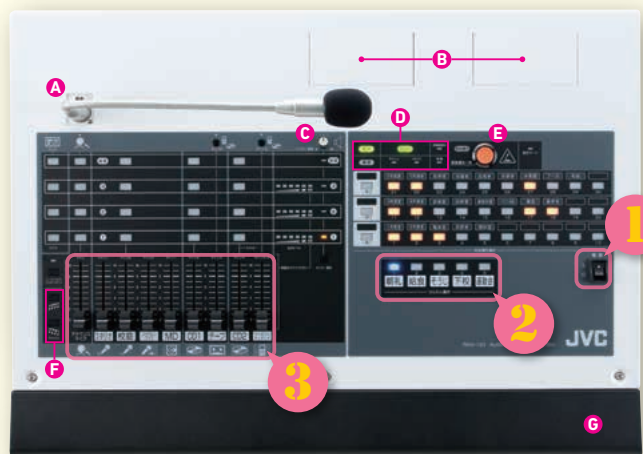

使いやすさに配慮した操作ボタン配置

A アナウンスマイク XLR-3-31端子 B 組込機器収納箇所(2ヶ所) C モニター音量ツマミ
D ステータス表示LED E 緊急優先一斉ボタン F 呼出チャイム(上り/下り) G アームレスト

分かりやすい「アイコンデザイン」

文字だけでなく、視覚的に分かりやすいアイコンとの併記により、ボリューム操作時のミスを防げます。

素早く確実に放送できる「かんたん選択ボタン」

あらかじめよく使う放送パターン(放送目的)を最大5通りプリセットでき、放送時にワンタッチで選べます。

ひと目で分かる「自照式LED表示」

自照式LEDボタンの採用により、放送する音源や系統、放送場所が見やすく、直感的に操作できます。