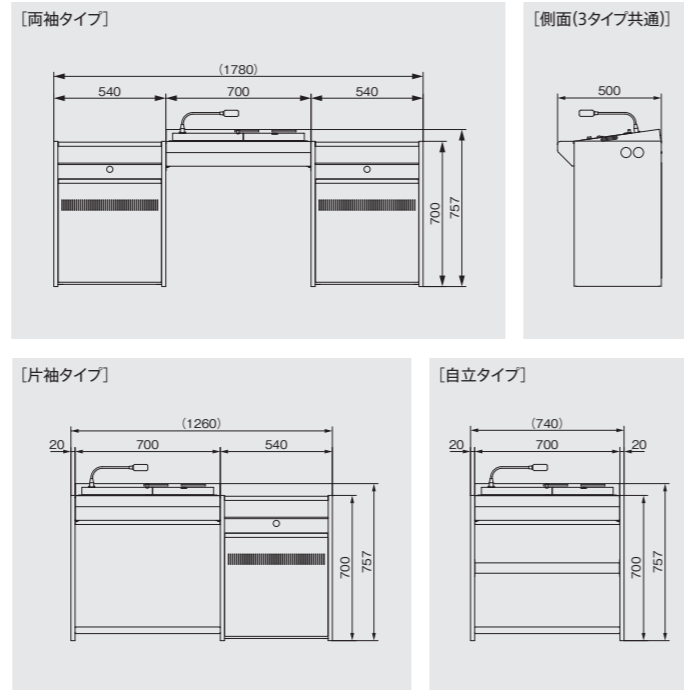

■外形寸法図(単位:mm)