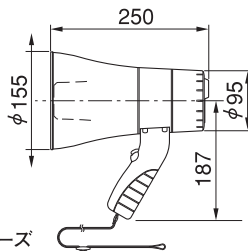

■メガホン 主な製品仕様

型番	PE-M306	PE-M306S	PE-M306W	PE-M315	PE-M315S	PE-M315W
出力	定格6W、最大10W			定格15W、最大20W		
通達距離	約250m	約250m(音声) 約315m(サイレン)	約250m(音声) 約315m(ホイッスル)	約315m	約315m(音声) 約500m(サイレン)	約315m(音声) 約500m(ホイッスル)
ホイッスル/サイレン有無	—	サイレン付	ホイッスル付	—	サイレン付	ホイッスル付
使用電源	LR6(単三アルカリ乾電池)×6個			LR14(単四アルカリ乾電池)×6個		
電池持続時間	約16時間	約16時間(音声) 約90分間(サイレン)	約16時間(音声) 約90分間(ホイッスル)	約22時間	約22時間(音声) 約100分間(サイレン)	約22時間(音声) 約100分間(ホイッスル)
外形寸法	ホーン口径φ155mm、全長250mm			ホーン口径φ208mm、全長320mm		
質量	約630g(電池含まず)			約1.1kg(電池含まず)		
防塵・防水性能	IP65(耐塵形/防噴流形)			IP54(防塵形/防まつ形)		

■PE-M306シリーズ/PE-M315シリーズ 外形寸法図(mm)

PE-M306シリーズ

PE-M315シリーズ

- 仕様および外観などは改良のため予告なく変更することがありますのでご了承ください。
- 写真と実際の商品の色とは、印刷の関係で多少異なる場合があります。

安全点検のお願い	<p>このような症状はありませんか</p> <ul style="list-style-type: none"> ●電源コードが傷んでいる。 ●変なにおいがしたり、煙が出たりする。 ●内部に水や異物が入った。 	<p>ご使用中</p> <p>コンセントから電源プラグを抜いて必ず販売店にご相談ください。</p>
----------	---	---