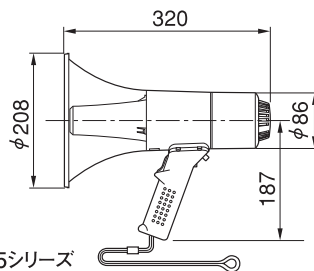

PE-M315シリーズ