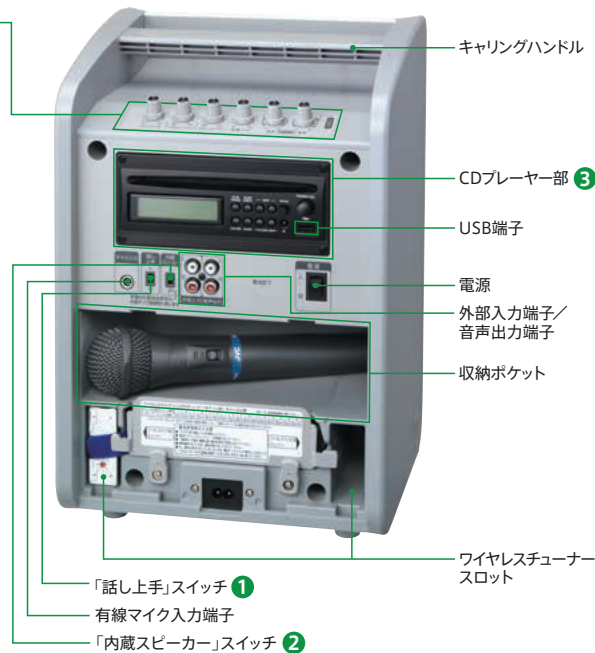

*別途ワイヤレスチューナーユニット(WT-U85またはWT-UD84)が必要です。

■ 分かりやすい操作性

ワイヤレスチューナーの電源入/切、マイクと外部入力の音量調節、および音質調整を天面に配したつまみで簡単に行えます。

■ 「話し上手モード」搭載 ①

声の子音を強調することで音の輪郭がくっきりし、同じ音量でも聴き取りやすさがアップ。聴いている人はもちろん、話している人も疲れません。

■ 「内蔵スピーカー」スイッチ搭載 ②

内蔵スピーカーの出力をON/OFF可能。本体に外部スピーカー*1を接続している場合、「内蔵スピーカー」スイッチを切にすることで、外部スピーカー*1のみに音声を出力することができます。

■ CDプレーヤー内蔵 ③ (CDプレーヤー搭載モデルのみ対応)

BGM演出はもちろん、ダンスや体操などの授業でも大活躍。CDプレーヤーのPITCHボリュームで再生コントロール(±10%)やリピート再生などもでき、マイクとのミキシングも可能です。また、USB端子も装備し、MP3形式の音声ファイルを簡単に再生可能。パソコンで編集した音声を流すなど、幅広く活用できます。

■ 屋外で便利な乾電池対応

AC100Vのコンセントに加え、単2アルカリ乾電池(10本)も使用できる2WAY電源。乾電池使用時、交換時期の目安が分かる電池低下表示ランプを搭載しています。

[その他の特長]

●カスケード接続(本機の音声出力と外部スピーカー*1の外部入力を接続)することで、外部スピーカー*1を増設可能。●ハンド型、首掛け、タイプン、ヘッドセットなど、多彩なワイヤレスマイクを利用可能。●ワイヤレスチューナーやCDプレーヤーの電源を個別にON/OFFでき、待機電力をカット。●マイクロホンはワイヤレス2本とコード付1本の最大3本まで同時使用できます(別売ワイヤレスチューナー2台組込時)。

*1:アンブ内蔵型モデル

背面部 ※写真はワイヤレスマイク収納用、裏フタを開けた状態。

システム構成図

外形寸法図(単位:mm)

オプション

ワイヤレスマイク

WM-P970(ハンド型)

54,000円(税抜き)