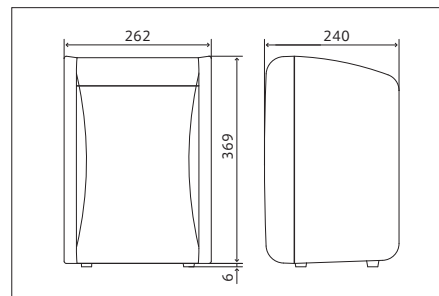

*1:アンブ内蔵型モデル

背面部 ※写真はワイヤレスマイク収納用、裏フタを開けた状態。

システム構成図

外形寸法図(単位:mm)

オプション

ワイヤレスマイク

WM-P970(ハンド型)

54,000円(税抜き)