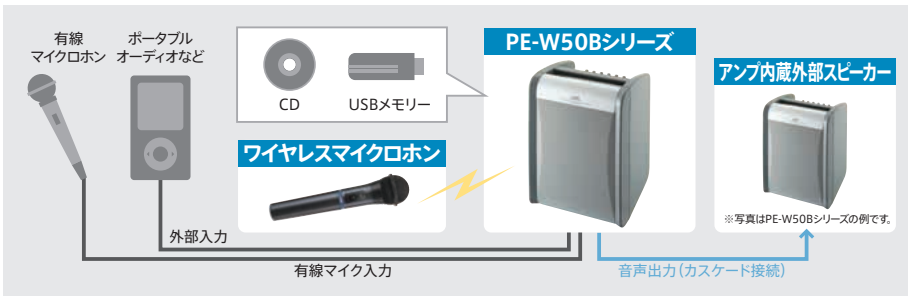

[その他の特長]

- カスケード接続(本機の音声出力と外部スピーカー*1の外部入力を接続)することで、外部スピーカー*1を増設可能。
- ハンド型、首掛け、タイプン、ヘッドセットなど、多彩なワイヤレスマイクを利用可能。
- ワイヤレスチューナーやCDプレーヤーの電源を個別にON/OFFでき、待機電力をカット。
- マイクロホンはワイヤレス2本とコード付1本の最大3本まで同時使用できます(別売ワイヤレスチューナー2台組込時)。

*1:アンプ内蔵型モデル

背面部 ※写真はワイヤレスマイク収納用、裏フタを開けた状態。

システム構成図

外形寸法図(単位:mm)

オプション

ワイヤレスマイク

WM-P970(ハンド型)
48,200円(税抜き)

WM-P980(ハンダント型)
47,100円(税抜き)