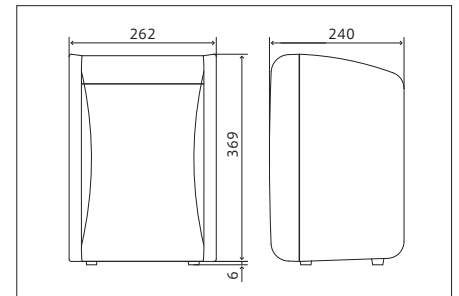

*1:アンプ内蔵型モデル

背面部 ※写真はワイヤレスマイク収納用、裏フタを開けた状態。

システム構成図

外形寸法図(単位:mm)

オプション

ワイヤレスマイク

WM-P970(ハンド型)
48,200円(税抜き)

WM-P980(ハンダント型)
47,100円(税抜き)