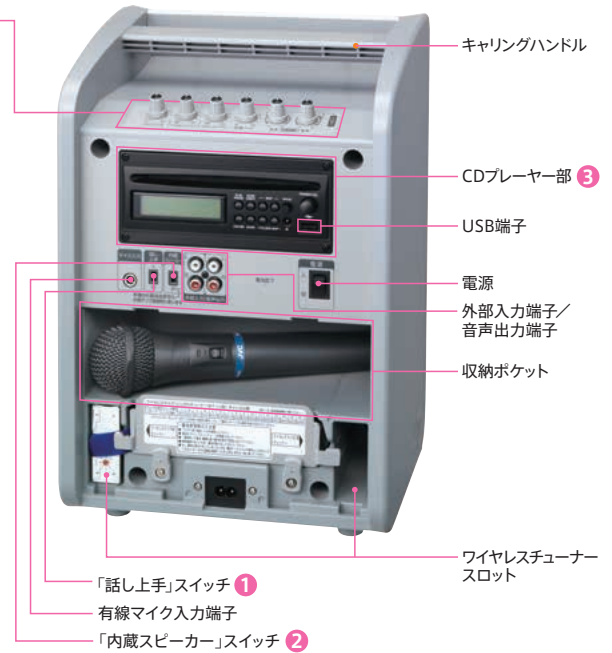

背面部 ※写真はワイヤレスマイク収納用、裏フタを開けた状態。