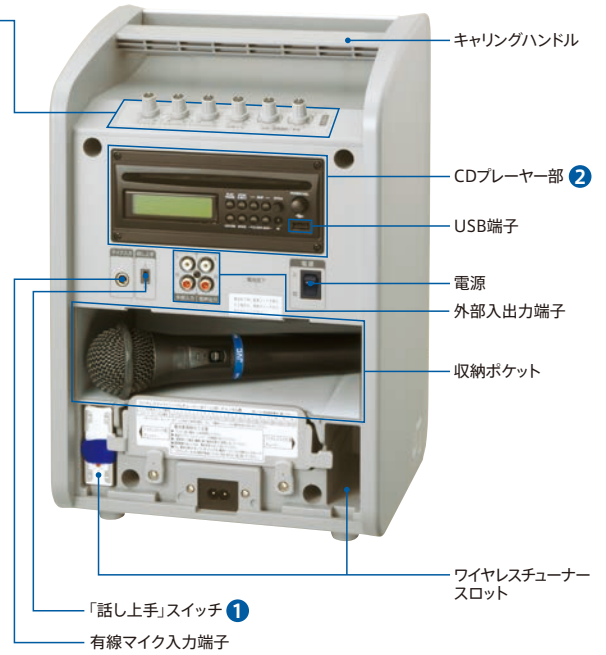

背面部 ※写真はワイヤレスマイク収納例。裏フタを開けた状態。