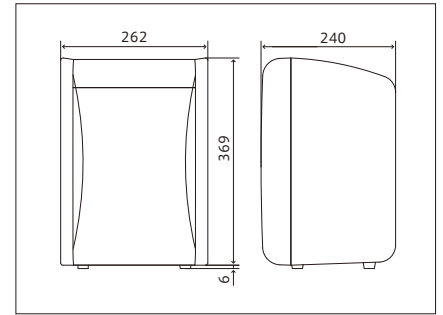

背面部 ※写真はワイヤレスマイク収納例。裏フタを開けた状態。

システム構成図

外形寸法図(単位:mm)

オプション

ワイヤレスマイク

WM-P970(ハンド型)
43,000円(税抜き)

WM-P980(ハンダント型)
42,000円(税抜き)

WT-UM80(タイピンユニット)
7,000円(税抜き)