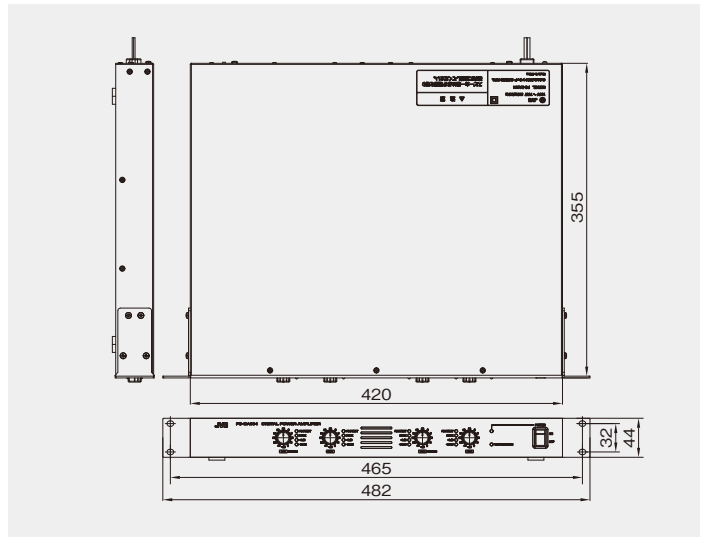

■主な仕様

定格出力	4チャンネル:60W×4(1kHz,4Ω),30W×4(1kHz,8Ω) 2チャンネル:120W×2(1kHz,8Ω)
周波数特性	20Hz~20kHz±1dB(4チャンネル動作,8Ω,1W出力時)
全高調波歪率	0.3%以下(30W,4Ω,20Hz~20kHz)
クロストーク	-70dB以下(1kHz,8Ω,15W,入力短絡)
S/N	90dB TYP(IHF-A,入力短絡)
入力感度	+4dBu(0dB=0.775V)
入力インピーダンス	20kΩ(電子平衡)
入力端子	コネクター端子台×4
入力接続	CH1→CH2~4 切替スイッチ付
スピーカー端子	コネクター端子台×2
プロテクト端子	コネクター端子台×1
電源	AC100V,50Hz/60Hz
消費電力	70W(電気用品安全法)
外形寸法	幅482mm×高さ44mm×奥行355mm(突起物含まず)
質量	約5.7kg
仕上	フロントパネル:黒色アルマイトヘアライン,その他:黒色半艶塗装
ラックマウント	EIA 1U

■外形寸法図(単位:mm)

■動作モード一覧

組み合わせ	スイッチ設定			INPUT(入力端子の接続)				SPEAKERS(スピーカー端子の接続)			
	INPUT SELECT	MODE SELECT1	MODE SELECT2	CH1(MONO1)	CH2	CH3(MONO2)	CH4	CH1	CH2	CH3	CH4
4入力/4出力	EACH	OFF	OFF	入力A	入力B	入力C	入力D	出力A	出力B	出力C	出力D
1入力/4出力	4~2←1	OFF	OFF	入力A	—	—	—	出力A	出力A	出力A	出力A
1入力/2出力	4~2←1	ON	ON	入力A	—	—	—	出力A		出力A	
2入力/2出力	EACH	ON	ON	入力A	—	入力B	—	出力A		出力B	
3入力/3出力(1)	EACH	OFF	ON	入力A	入力B	入力C	—	出力A	出力B	出力C	
3入力/3出力(2)	EACH	ON	OFF	入力A	—	入力B	入力C	出力A		出力B	出力C
1入力/3出力(1)	4~2←1	OFF	ON	入力A	—	—	—	出力A	出力A	出力A	
1入力/3出力(2)	4~2←1	ON	OFF	入力A	—	—	—	出力A		出力A	出力A