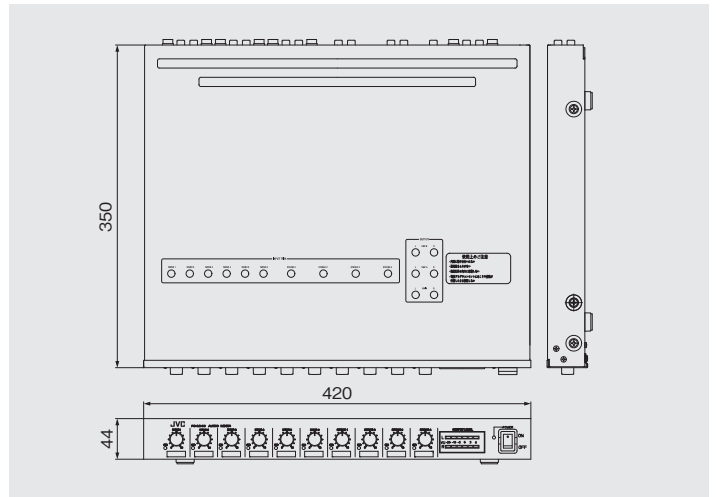

■外形寸法図(単位:mm)