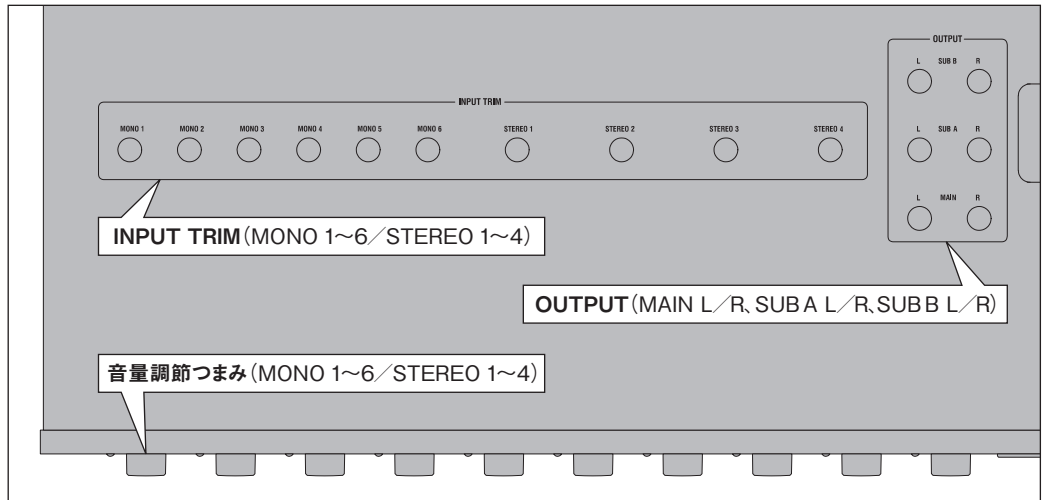

■トップカバー操作部

- ●仕様および外観などは改良のため予告なく変更することがありますのでご了承ください。
- ●写真と実際の商品の色とは、印刷の関係で多少異なる場合があります。
- ●記載されている会社名、製品名は、それぞれ各社の商標または登録商標です。
- ●本カタログ掲載商品の(希望小売)価格は税抜価格にて表記しています。

安全点検 の お願い	このような症状はありませんか	ご使用中
	●電源コードが傷んでいる。 ●変なにおいがしたり、煙が出たりする。 ●内部に水や異物が入った。	→ コンセントから電源プラグを抜いて必ず販売店にご相談ください。

安全に関する
ご注意

- ●正しく安全にお使いいただくため、ご使用前に必ず「取扱説明書」と「安全上のご注意」をよくお読みください。
- ●「水、湯気、湿気、ほこり、油煙」等の多い場所に設置しないでください。「火災、感電、故障」等の原因となることがあります。

マーケティング統括部

音響ソリューション推進部

TEL 045-443-3064

製品のお問い合わせは JVCケンウッド カスタマーサポートセンター

固定電話からはフリーダイヤル ☎ 0120-2727-87

携帯電話からのご利用は ナビダイヤル 0570-010-114

一部IP電話からのご利用は 045-450-8950

受付時間：月～金曜日 9:30～18:00 土曜日 9:30～12:00 / 13:00～17:30
(日、祝日、および弊社休日は休ませていただきます)

表示を正しく
家電公取協会員

当社は、適正な表示を
推進しています。