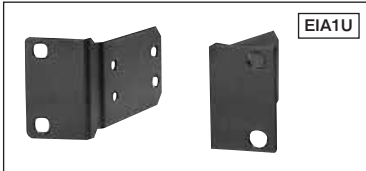

<適合ラックマウント金具>

PS-RU11 (別売)

オープン価格*

質量	120g
仕上	黒色半艶焼付塗装

[ご注意]

- ●ラックへの組み込みを行う前に、必ず音量調節つまみの設定を行ってください。
- ●本機の底面に放熱用スリットがあります。ラックに組み込むときは、下段の機器との間に1U(44mm)以上のスペースを取ってください。