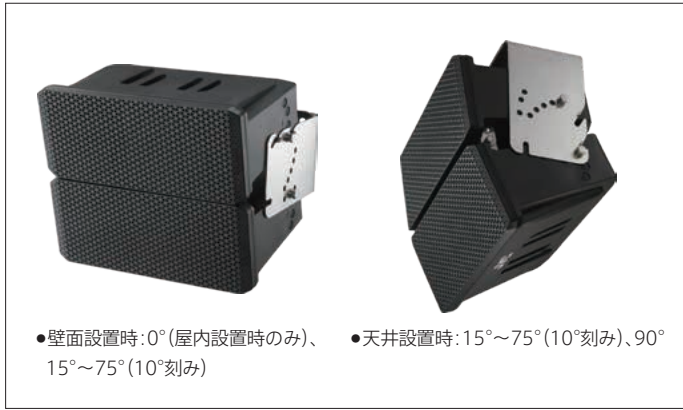

日本消防検定協会認定評価品

L級

PS-S118

新テクノロジーの採用により、高音質再生と音害対策を両立。

行路長補正スロートとアレイ構造により、指向制御と遠距離伝達性の向上を実現。狙ったエリアに絞って音を届けられるため、近隣への音害対策に効果的です。また、2つのユニット間の垂直指向角度可変構造により、指向角度を15°/30°から選択可能です。

垂直方向の指向性が可変

金属製のパンチングネットを使用せず、サビの出ない樹脂製パネル（キャビネット一体）を採用。また、金具類もサビに強いステンレス製を採用しています。海岸地域への設置も想定した重耐塩仕様です。

防球ネットの追加が不要な防球仕様です（全天候型は屋内使用時のみ防球対応）。

防水性能IPX5準拠により、直接雨のかかる環境での使用が可能です（全天候型のみ）。

三角形穴のパネルは、表面張力による水滴残りを軽減し、目詰まりを防止。音圧や音質への影響を抑えます。

三角形穴のパネル

付属の金具で、壁面設置と天井設置の両方に対応。
付属金具だけで垂直方向の音軸も調整することができます。

- 壁面設置時: 0°(屋内設置時のみ)、15°~75°(10°刻み)
- 天井設置時: 15°~75°(10°刻み)、90°

スピーカースタンドPS-U500にも取付可能なため、仮設の設備にも使用できます。

別売のスピーカーハンガーPS-U18を使用することにより、水平方向の音軸を左右に傾けることができます(0°~25°(5°刻み))。

■主な仕様

型名	PS-S118	PS-S318
スピーカーユニット	16cmコーン型(耐水・耐UV)×2、定指向性ホーン+行路長補正スロート+22mmドライバー×2	16cmコーン型×2、定指向性ホーン+行路長補正スロート+22mmドライバー×2
形式	バスレフ型キャビネット	アレイ構成
定格入力	15W(670Ω)/30W(330Ω)/60W(167Ω)	130W
最大入力	—	260W
出力音圧レベル	99dB/W(1m)	100dB/W(1m)
周波数特性	55Hz~20kHz	
入力インピーダンス	670Ω(15W)、330Ω(30W)、167Ω(60W)	8Ω
指向角度	水平方向: 120°(4kHz)、垂直方向: 15°/30°(4kHz、取付穴位置で選択)	
入力端子	直出しワイヤー	スクリーンターミナル
防球	対応(屋内設置時のみ)	
重耐塩	対応	—
防水性能	IPX5準拠	—
外形寸法	本体のみ: 幅425mm×高さ367mm×奥行271mm	
質量	本体のみ: 約14.7kg、金具込み: 約17.7kg	本体のみ: 約13.6kg、金具込み: 約16.6kg
仕上	キャビネット: 耐UV黒色塗装(マンセルN1.5近似)、金具: ステンレス地色	
材質	キャビネット: PP複合材、取付用金具/連結金具: ステンレス(SUS304)	
付属品	スピーカーホルダー(壁面、天井設置用)	
適合スピーカーハンガー	PS-U18(壁面取付用)	
適合スピーカースタンド	PS-U500	

■外形寸法図(単位:mm)

[PS-S118/PS-S318共通]

適合スピーカーハンガー

PS-U18

オープン価格*

耐荷重	25kg
水平可変角度	5°間隔で左右25°まで
質量	約5kg
材質	ステンレス
仕上	ステンレス地色

適合スピーカースタンド

PS-U500