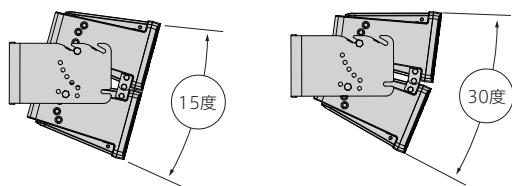

日本消防検定協会認定評価品

L級

PS-S118

新テクノロジーの採用により、高音質再生と音害対策を両立。

行路長補正スロートとアレイ構造により、指向制御と遠距離伝達性の向上を実現。狙ったエリアに絞って音を届けられるため、近隣への音害対策に効果的です。また、2つのユニット間の垂直指向角度可変構造により、指向角度を15°/30°から選択可能です。

垂直方向の指向性が可変

金属製のパンチングネットを使用せず、サビの出ない樹脂製パネル（キャビネット一体）を採用。また、金具類もサビに強いステンレス製を採用しています。海岸地域への設置も想定した重耐塩仕様です。

防球ネットの追加が不要な防球仕様です（全天候型は屋内使用時のみ防球対応）。

防水性能IPX5準拠により、直接雨のかかる環境での使用が可能です（全天候型のみ）。

三角形穴のパネルは、表面張力による水滴残りを軽減し、目詰まりを防止。音圧や音質への影響を抑えます。

三角形穴のパネル

付属の金具で、壁面設置と天井設置の両方に対応。
付属金具だけで垂直方向の音軸も調整することができます。

- 壁面設置時: 0°(屋内設置時のみ)、15°~75°(10°刻み)
- 天井設置時: 15°~75°(10°刻み)、90°

スピーカースタンドPS-U500にも取付可能なため、仮設の設備にも使用できます。

別売のスピーカーハンガーPS-U18を使用することにより、水平方向の音軸を左右に傾けることができます(0°~25°(5°刻み))。

■主な仕様

型名	PS-S118	PS-S318
スピーカーユニット	16cmコーン型(耐水・耐UV)×2、定指向性ホーン+行路長補正スロート+22mmドライバー×2	16cmコーン型×2、定指向性ホーン+行路長補正スロート+22mmドライバー×2
形式	バスレフ型キャビネット	アレイ構成
定格入力	15W(670Ω)/30W(330Ω)/60W(167Ω)	130W
最大入力	—	260W
出力音圧レベル	99dB/W(1m)	100dB/W(1m)
周波数特性	55Hz~20kHz	
入力インピーダンス	670Ω(15W)、330Ω(30W)、167Ω(60W)	8Ω
指向角度	水平方向: 120°(4kHz)、垂直方向: 15°/30°(4kHz、取付穴位置で選択)	
入力端子	直出しワイヤー	スクリーンターミナル
防球	対応(屋内設置時のみ)	
重耐塩	対応	—
防水性能	IPX5準拠	—
外形寸法	本体のみ: 幅425mm×高さ367mm×奥行271mm	
質量	本体のみ: 約14.7kg、金具込み: 約17.7kg	本体のみ: 約13.6kg、金具込み: 約16.6kg
仕上	キャビネット: 耐UV黒色塗装(マンセルN1.5近似)、金具: ステンレス地色	
材質	キャビネット: PP複合材、取付用金具/連結金具: ステンレス(SUS304)	
付属品	スピーカーホルダー(壁面、天井設置用)	
適合スピーカーハンガー	PS-U18(壁面取付用)	
適合スピーカースタンド	PS-U500	

■外形寸法図(単位:mm)

[PS-S118/PS-S318共通]

適合スピーカーハンガー

PS-U18

オープン価格*

耐荷重	25kg
水平可変角度	5°間隔で左右25°まで
質量	約5kg
材質	ステンレス
仕上	ステンレス地色

適合スピーカースタンド

PS-U500