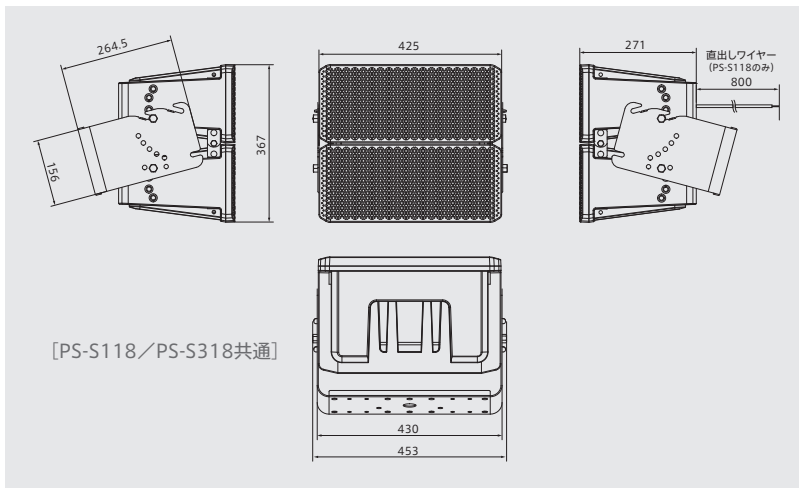

防球ネットの追加が不要な防球仕様です（全天候型は屋内使用時のみ防球対応）。

防水性能IPX5準拠により、直接雨のかかる環境での使用が可能です（全天候型のみ）。

三角形穴のパネルは、表面張力による水滴残りを軽減し、目詰まりを防止。音圧や音質への影響を抑えます。

三角形穴のパネル

付属の金具で、壁面設置と天井設置の両方に対応。
付属金具だけで垂直方向の音軸も調整することができます。

- 壁面設置時: 0°(屋内設置時のみ)、15°~75°(10°刻み)
- 天井設置時: 15°~75°(10°刻み)、90°

スピーカースタンドPS-U500にも取付可能なため、仮設の設備にも使用できます。

別売のスピーカーハンガーPS-U18を使用することにより、水平方向の音軸を左右に傾けることができます(0°~25°(5°刻み))。

■主な仕様

型名	PS-S118	PS-S318
スピーカーユニット	16cmコーン型(耐水・耐UV)×2、定指向性ホーン+行路長補正スロート+22mmドライバー×2	16cmコーン型×2、定指向性ホーン+行路長補正スロート+22mmドライバー×2
形式	バスレフ型キャビネット	アレイ構成
定格入力	15W(670Ω)/30W(330Ω)/60W(167Ω)	130W
最大入力	—	260W
出力音圧レベル	99dB/W(1m)	100dB/W(1m)
周波数特性	55Hz~20kHz	
入力インピーダンス	670Ω(15W)、330Ω(30W)、167Ω(60W)	8Ω
指向角度	水平方向: 120°(4kHz)、垂直方向: 15°/30°(4kHz、取付穴位置で選択)	
入力端子	直出しワイヤー	スクリーンターミナル
防球	対応(屋内設置時のみ)	
重耐塩	対応	—
防水性能	IPX5準拠	—
外形寸法	本体のみ: 幅425mm×高さ367mm×奥行271mm	
質量	本体のみ: 約14.7kg、金具込み: 約17.7kg	本体のみ: 約13.6kg、金具込み: 約16.6kg
仕上	キャビネット: 耐UV黒色塗装(マンセルN1.5近似)、金具: ステンレス地色	
材質	キャビネット: PP複合材、取付用金具/連結金具: ステンレス(SUS304)	
付属品	スピーカーホルダー(壁面、天井設置用)	
適合スピーカーハンガー	PS-U18(壁面取付用)	
適合スピーカースタンド	PS-U500	

■外形寸法図(単位:mm)

[PS-S118/PS-S318共通]

適合スピーカーハンガー

PS-U18

オープン価格*

耐荷重	25kg
水平可変角度	5°間隔で左右25°まで
質量	約5kg
材質	ステンレス
仕上	ステンレス地色

適合スピーカースタンド

PS-U500