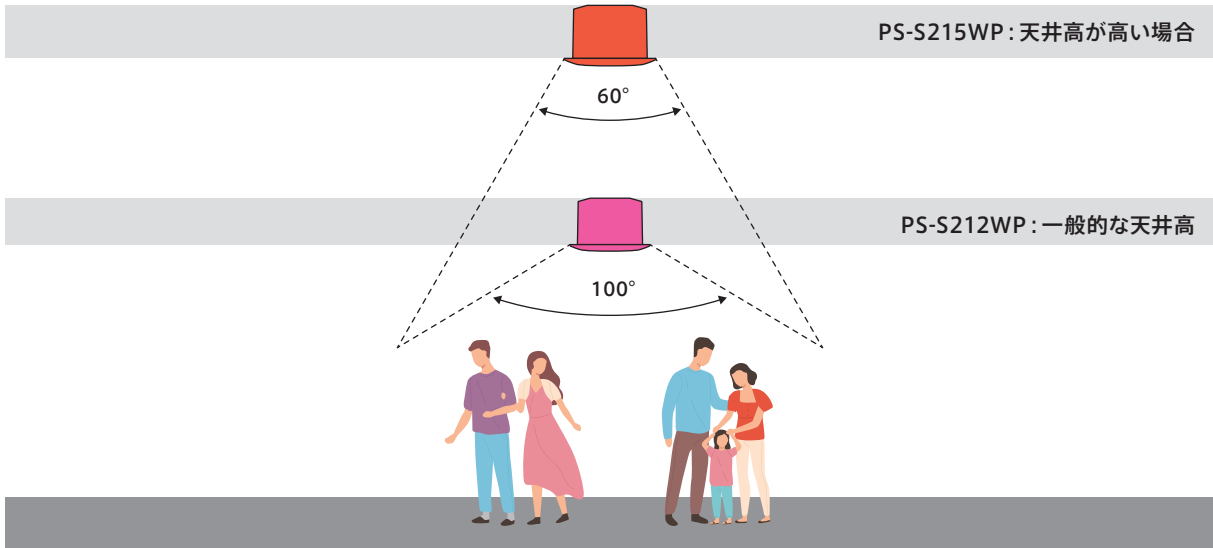

※設置イメージの画像はPS-S215WPです。

※オープン価格の商品はメーカー希望小売価格を定めていません。

ターゲットエリアを絞り、周囲の施設への音害を抑えることができます。

■主な仕様

型名	PS-S212WP	PS-S215WP
スピーカーユニット	13.5cm フルレンジコーン型(耐水・耐UV)	20cm コーン型(耐水・耐UV)+ホーン型 同軸型2WAY
定格入力	3W(3.3kΩ)/5W(2kΩ)/15W(670Ω)/40W(8Ω)	10W(1kΩ)/30W(330Ω)/80W(8Ω)
最大入力	80W(8Ω)	160W(8Ω)
出力音圧レベル	90dB/W(1m)	91dB/W(1m)
周波数特性	80Hz~20kHz	65Hz~20kHz
入力インピーダンス	3.3kΩ/2kΩ/670Ω(ハイインピーダンススピーカーライン)または8Ω	1kΩ/330Ω(ハイインピーダンススピーカーライン)または8Ω
指向角度	100°(4kHz)	60°(4kHz)
入力端子	スクリューターミナル	
防水性能	IPX3	
外形寸法	本体:φ234mm×奥行154mm、パネル:φ240mm×厚さ19.7mm	本体:φ294mm×奥行204mm、パネル:φ300mm×厚さ15mm
質量	約2.4kg	約5.3kg
仕上	キャビネット:黒色モールド成型(マンセルN1.5近似)、パネル:ピュアホワイト耐UV塗装(マンセルN9.5近似)	
材質	キャビネット/パツフルボード:PP樹脂、パネル:ABS樹脂、天井取付用金具:ステンレス(SUS304)	
パネル取付方式	スプリングキャッチ方式	
天井穴開孔寸法	φ200mm	φ260mm
取付可能天井材厚さ	7mm~36mm	