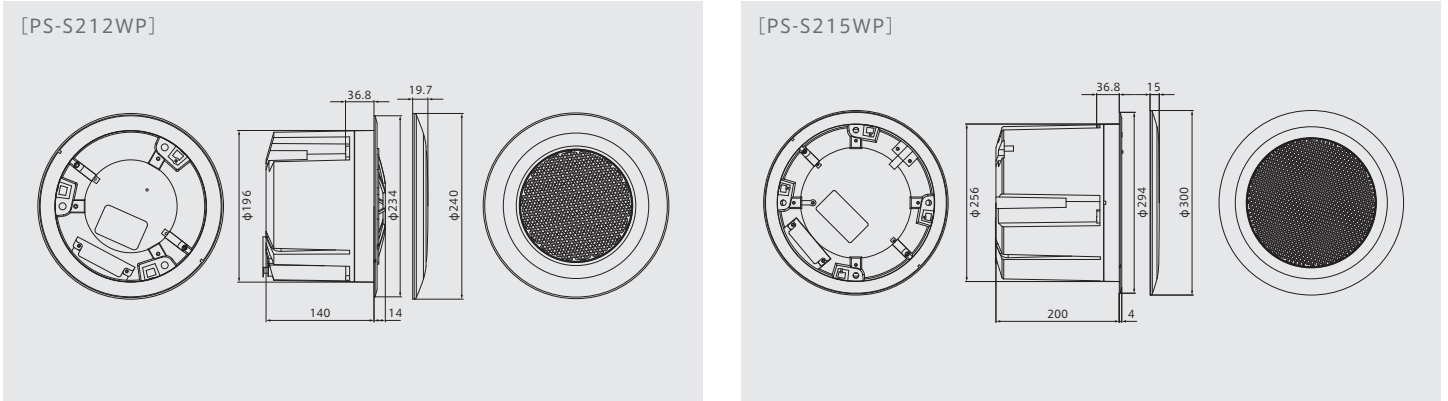

■外形寸法図(単位:mm)

●仕様および外観などは改良のため予告なく変更することがありますのでご了承ください。●写真と実際の商品の色とは、印刷の関係で多少異なる場合があります。●その他、記載された社名、製品名等の固有名称は各社の商標または登録商標です。

安全点検のお願い このような症状はありませんか ●電源コードが傷んでいる。 ●変なにおいがしたり、煙が出たりする。 ●内部に水や異物が入った。	ご使用中 コンセントから電源プラグを抜いて必ず販売店にご相談ください。	安全に関するご注意 ●正しく安全にお使いいただくため、ご使用前に必ず「取扱説明書」と「安全上のご注意」をよくお読みください。 ●「水、湯気、湿気、ほこり、油煙」等の多い場所に設置しないでください。「火災、感電、故障」等の原因となることがあります。

マーケティング統括部
音響ソリューション推進部
TEL 045-443-3064

製品のお問い合わせは JVCケンウッド カスタマーサポートセンター

固定電話からはフリーダイヤル ☎ **0120-2727-87**
携帯電話からのご利用は ナビダイヤル 0570-010-114
一部IP電話からのご利用は 045-450-8950

受付時間: 月~金曜日 9:30~18:00 土曜日 9:30~12:00 / 13:00~17:30
(日、祝日、および弊社休日は休ませていただきます)