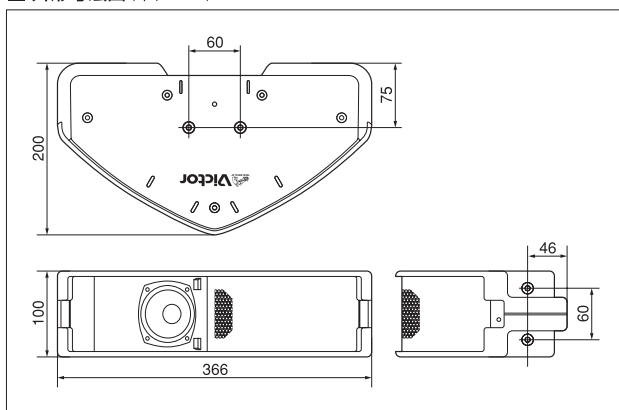

希望小売価格 各5,250円(税抜 各5,000円)

●壁面取付

スピーカーハンガー
PS-U30B/W

希望小売価格 各6,300円(税抜 各6,000円)

多彩な空間をオシャレに演出。快適な音場を提供します。

■ 主な仕様

型番	PS-S220B/W	PS-S220BH/WH
形式	バスレフ型	
スピーカーユニット	77 mm (フルレンジ) コーン型スピーカー×2	
定格入力	80 W	5 W、15 W、30 W
最大入力	160 W (連続プログラム)	—
出力音圧レベル	89 dB/W (1 m)	88 dB/W (1 m) 第2シグナル入力時92 dB以上 (5 W、1 m)
周波数特性	50 Hz ~ 20 kHz (-20 dB以内)	
入力インピーダンス	8 Ω	2 k Ω (5 W)、670 Ω (15 W)、330 Ω (30 W)
指向角度	水平: 120° (4 kHz)、垂直: 120° (4 kHz)	
入力端子	ブッシュターミナル	スクリューターミナル
外形寸法	幅366 mm × 高さ100 mm × 奥行200 mm	
質量	約2.6 kg	約3.3 kg
仕上	PS-S220B/BH: ブラック色樹脂 (マンセルN1.5 近似) PS-S220W/WH: ペールグレー色樹脂 (マンセル10B8/1 近似)	
付属品	落下防止安全ワイヤー (ステンレス、約300 mm) × 1	
適合取付金具	PS-U20B/W (天井吊下用)、PS-U30B/W (壁面取付用)	

■ 外形寸法図 (単位:mm)

●仕様及び外観等は改良のため予告なく変更することがありますのでご了承ください。●カタログと実際の色とは、印刷の関係で多少異なる場合があります。

ビクターインターネットホームページアドレス アクセスをお待ちしております。

<http://www.victor.co.jp/>

**安全に関する
ご注意**

- 正しく安全にお使いいただくため、ご使用前に必ず「取扱説明書」と「安全上のご注意」をよくお読みください。
- 「水、湯気、湿気、ほこり、油煙」等の多い場所に設置しないでください。「火災、感電、故障」等の原因となることがあります。