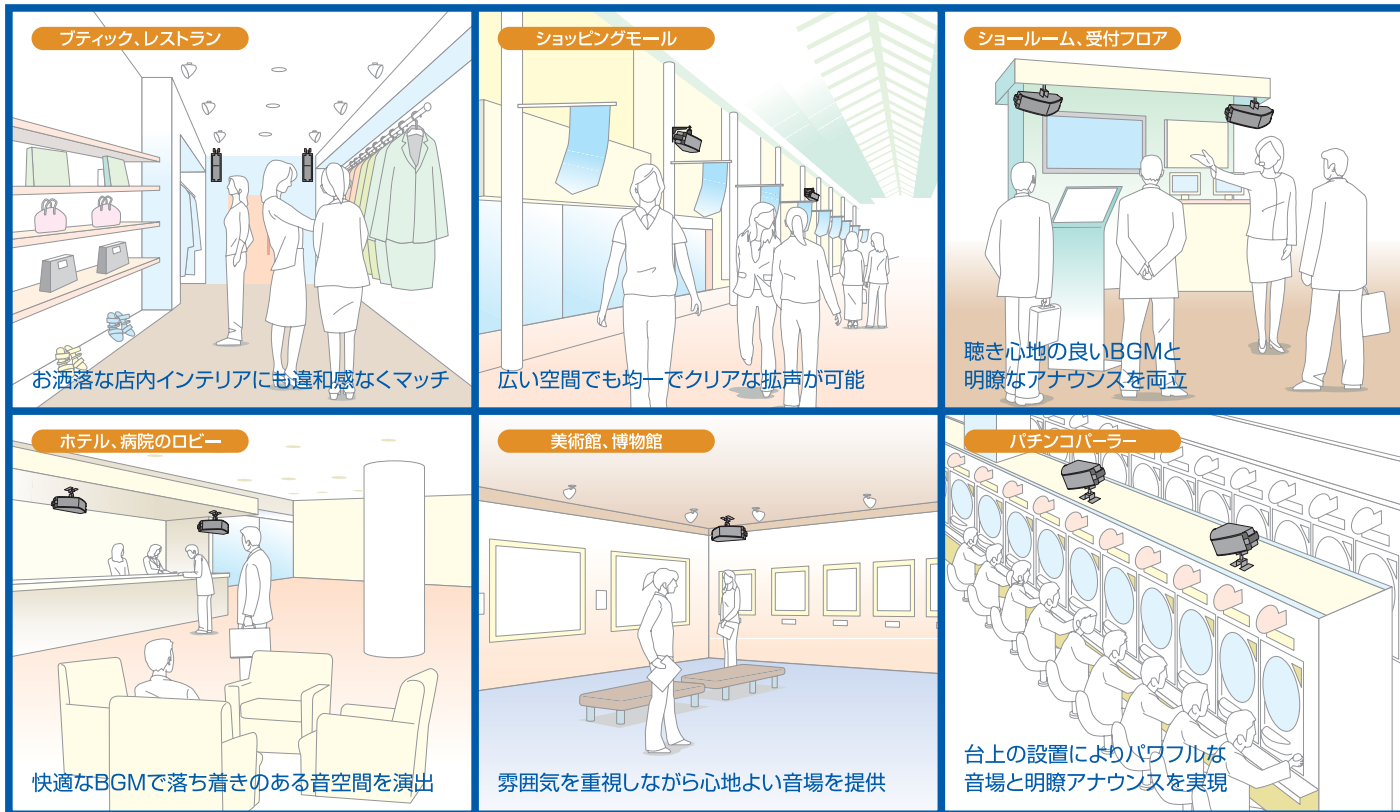

希望小売価格 各5,250円(税抜 各5,000円)

●壁面取付

スピーカーハンガー
PS-U30B/W

希望小売価格 各6,300円(税抜 各6,000円)

多彩な空間をオシャレに演出。快適な音場を提供します。

■ 主な仕様

型番	PS-S220B/W	PS-S220BH/WH
形式	バスレフ型	
スピーカーユニット	77 mm (フルレンジ) コーン型スピーカー×2	
定格入力	80 W	5 W、15 W、30 W
最大入力	160 W (連続プログラム)	—
出力音圧レベル	89 dB/W (1 m)	88 dB/W (1 m) 第2シグナル入力時92 dB以上 (5 W、1 m)
周波数特性	50 Hz ~ 20 kHz (-20 dB以内)	
入力インピーダンス	8 Ω	2 k Ω (5 W)、670 Ω (15 W)、330 Ω (30 W)
指向角度	水平: 120° (4 kHz)、垂直: 120° (4 kHz)	
入力端子	ブッシュターミナル	スクリューターミナル
外形寸法	幅366 mm × 高さ100 mm × 奥行200 mm	
質量	約2.6 kg	約3.3 kg
仕上	PS-S220B/BH: ブラック色樹脂 (マンセルN1.5 近似) PS-S220W/WH: ペールグレー色樹脂 (マンセル10B8/1 近似)	
付属品	落下防止安全ワイヤー (ステンレス、約300 mm) × 1	
適合取付金具	PS-U20B/W (天井吊下用)、PS-U30B/W (壁面取付用)	