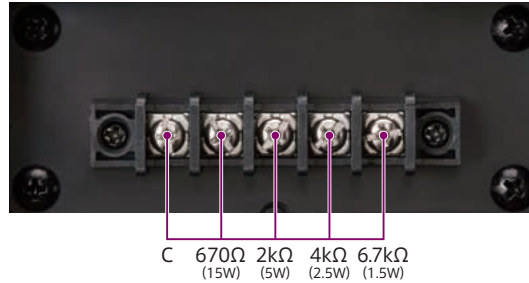

[PS-S230BH]

●仕様および外観などは改良のため予告なく変更することがありますのでご了承ください。●写真と実際の商品の色とは、印刷の関係で多少異なる場合があります。●記載されている会社名、製品名は、それぞれ各社の商標または登録商標です。●本カタログ掲載商品の(希望小売)価格は税抜価格にて表記しています。

安全点検のお願い	このような症状はありませんか	ご使用中	安全に関する ご注意 ●正しく安全にお使いいただくため、ご使用前に必ず「取扱説明書」と「安全上のご注意」をよくお読みください。 ●「水、湯気、湿気、ほこり、油煙」等の多い場所に設置しないでください。「火災、感電、故障」等の原因となることがあります。
	●電源コードが傷んでいる。 ●変なにおいがしたり、煙が出たりする。 ●内部に水や異物が入った。	●コンセントから電源プラグを抜いて必ず販売店にご相談ください。	

マーケティング統括部
音響ソリューション推進部
TEL 045-443-3064

製品のお問い合わせは JVCケンウッド カスタマーサポートセンター

固定電話からはフリーダイヤル ☎ **0120-2727-87**
携帯電話からのご利用は ナビダイヤル 0570-010-114
一部IP電話からのご利用は 045-450-8950

受付時間: 月~金曜日 9:30~18:00 土曜日 9:30~12:00 / 13:00~17:30
(日、祝日、および弊社休日は休ませていただきます)

表示を正しく
家電公取協会員
当社は、適正な表示を
推進しています。