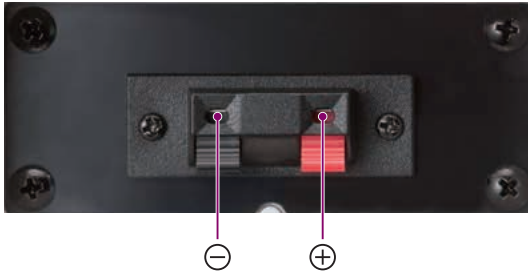

■入力端子部

[PS-S230B/PS-S230W]