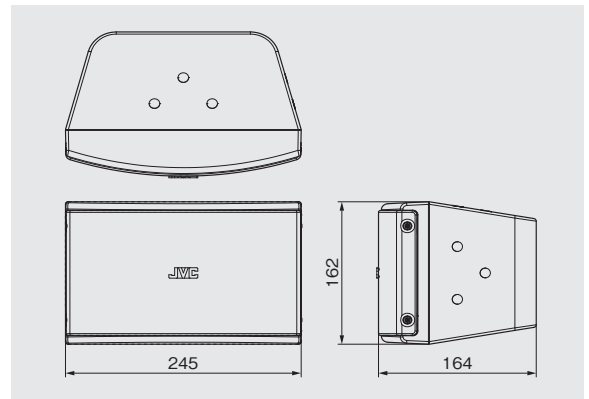

■外形寸法図(単位:mm)