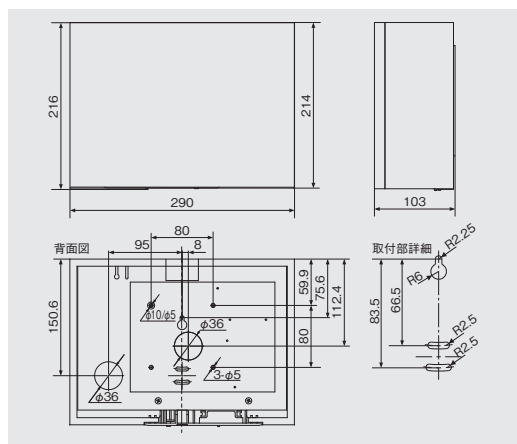

■外形寸法図

●本カタログ掲載商品の価格には、配送・設置調整費・アンテナ工事費、使用済み商品の引き取り費などは含まれておりません。●仕様および外観などは改良のため予告なく変更することがありますのでご了承ください。●写真と実際の商品の色とは、印刷の関係で多少異なる場合があります。●記載されている会社名、製品名は、それぞれ各社の商標または登録商標です。●本カタログ掲載商品の(希望小売)価格は税抜価格にて表記しています。

マーケティング統括部

音響ソリューション推進部

TEL 045-443-3064

安全に関する
ご注意

- ●正しく安全にお使いいただくため、ご使用前に必ず「取扱説明書」と「安全上のご注意」をよくお読みください。
- ●水、湯気、湿気、ほこり、油煙」等の多い場所に設置しないでください。「火災、感電、故障」等の原因となることがあります。