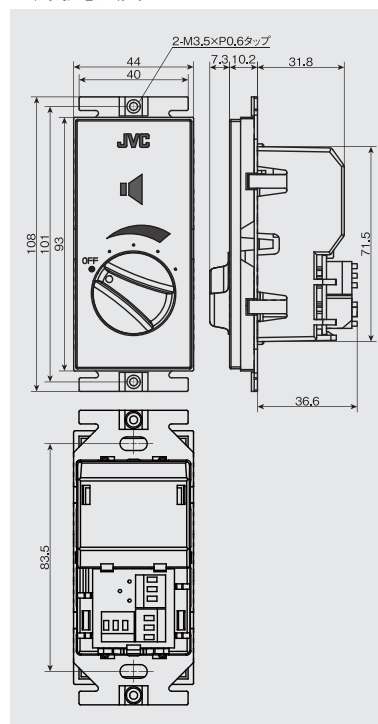

## フルカラーモダンプレート対応タイプ

10個1梱包

価格は1個の値段です。

■外形寸法図(単位:mm)

## コスモワイド21プレート対応タイプ

10個1梱包

価格は1個の値段です。

■外形寸法図(単位:mm)