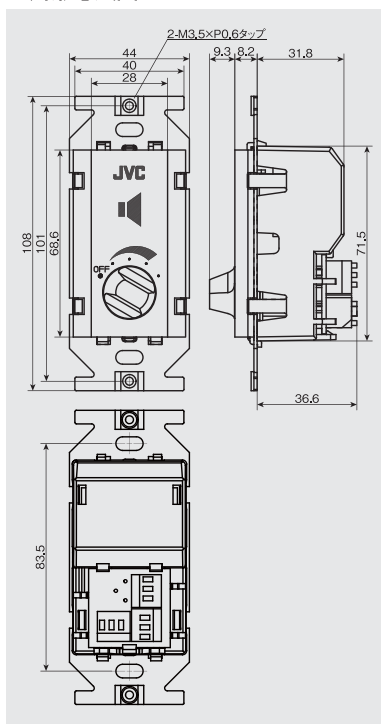

### コスモワイド21プレート対応タイプもラインアップ! ユニバーサルデザインで分かりやすく使いやすい。

- コスモワイド21プレート対応タイプを追加し、ラインアップを強化。
- ユニバーサルデザインの採用で、誰にでも分かりやすい表示。
- 5段階の音量調節が可能。
- ケーブルはリリースボタン付ワンタッチ端子の採用で、装着はもちろん、装着し直しもラクラク。

型名	フルカラーモダンプレート対応タイプ			コスモワイド21プレート対応タイプ		
	SC-68	SC-308	SC-608	SC-68C	SC-308C	SC-608C
入力容量	6W	30W	60W	6W	30W	60W
希望小売価格	3,150円(税抜 3,000円)	7,140円(税抜 6,800円)	10,500円(税抜 10,000円)	3,255円(税抜 3,100円)	7,140円(税抜 6,800円)	10,500円(税抜 10,000円)

## フルカラーモダンプレート対応タイプ

10個1梱包

価格は1個の値段です。

■外形寸法図(単位:mm)

## コスモワイド21プレート対応タイプ

10個1梱包

価格は1個の値段です。

■外形寸法図(単位:mm)