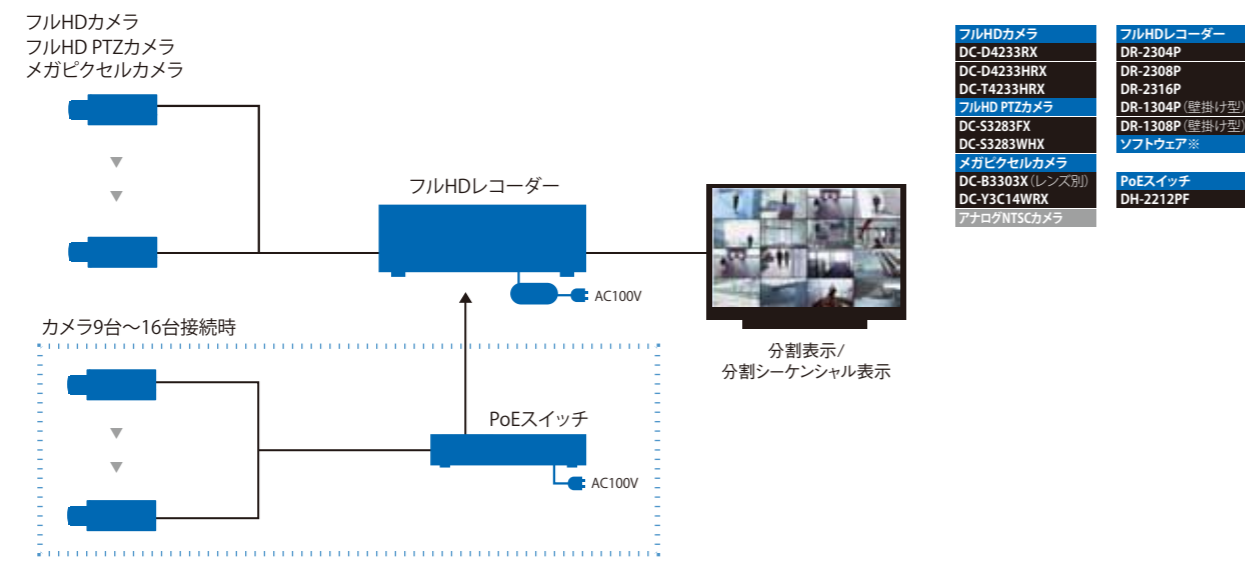

システム例

※ライブ監視や映像再生ほか、システムの集中管理が可能な「IDIS Center」、インターネット経由でモニタリングやカメラ制御が可能な「IDIS WEB」、モバイル端末でモニタリングや映像検索が可能な「IDIS Mobile」など、Direct IPシリーズを効率よく運用するための多彩なソフトウェアを提供します。

4chネットワークビデオレコーダー DR-2304P

オープン価格

- ■最大120ipsで4chフルHDリアルタイム録画が可能。
- ■高画質 & 高圧縮効率のH.265/H.264コーデックを採用。
- ■4chのPoEスイッチを内蔵。
- ■2TBの内蔵型ハードディスクを搭載。
- ■HDMI端子を装備し、VGAとの同時出力も可能。

電源入力:DC12V 1.76A(ACアダプタ:100~240V, NVR用)、DC48V 0.65A(ACアダプタ:100~240V, PSE用) 消費電力:最大21.12W(NVR)、最大31.2W(PSE) 外形寸法・質量:幅300×高さ62×奥行231mm(突起含まず)、2.2kg(内蔵HDD1台時)

8chネットワークビデオレコーダー DR-2308P

オープン価格

- ■最大240ipsで8chフルHDリアルタイム録画が可能。
- ■高画質 & 高圧縮効率のH.265/H.264コーデックを採用。
- ■8chのPoEスイッチを内蔵。
- ■4TBの内蔵型ハードディスクを搭載。
- ■HDMI端子を装備し、VGAとの同時出力も可能。

電源入力:DC12V 1.76A(ACアダプタ:100~240V, NVR用)、DC48V 0.65A(ACアダプタ:100~240V, PSE用) 消費電力:最大21.12W(NVR)、最大52.8W(PSE) 外形寸法・質量:幅300×高さ62×奥行231mm(突起含まず)、2.3kg(内蔵HDD1台時)

16chネットワークビデオレコーダー DR-2316P

オープン価格

- ■最大480ipsで16chフルHDリアルタイム録画が可能。
- ■高画質 & 高圧縮効率のH.265/H.264コーデックを採用。
- ■8chのPoEスイッチを内蔵。9ch以降はDH-2212PF(別売)で対応可能。
- ■8TBの内蔵型ハードディスクを搭載。
- ■HDMI端子を装備し、VGAとの同時出力も可能。

電源入力:DC12V 1.76A(ACアダプタ:100~240V, NVR用)、DC48V 0.65A(ACアダプタ:100~240V, PSE用) 消費電力:最大21.12W(NVR)、最大52.8W(PSE) 外形寸法・質量:幅300×高さ62×奥行231mm(突起含まず)、2.3kg(内蔵HDD1台時)

壁掛け対応4chネットワークビデオレコーダー DR-1304P

オープン価格

- ■最大120ipsで4chフルHDリアルタイム録画が可能。
- ■最大5メガピクセルの高解像度録画に対応(Direct IPカメラに依存)。
- ■高画質 & 高圧縮効率のH.265/H.264コーデックを採用。
- ■PoEスイッチ×4ch内蔵。1TB内蔵型ハードディスク搭載。
- ■HDMI端子を装備し、VGAとの同時出力も可能。

電源入力:DC48V 0.73A(ACアダプタ:100~240V) 消費電力:最大35W(NVR)、最大30W(PSE) 外形寸法・質量:幅205×高さ44.5×奥行216.4mm、1.27kg(内蔵HDD1台時)

壁掛け対応8chネットワークビデオレコーダー DR-1308P

オープン価格

- ■最大240ipsで8chフルHDリアルタイム録画が可能。
- ■最大5メガピクセルの高解像度録画に対応(Direct IPカメラに依存)。
- ■高画質 & 高圧縮効率のH.265/H.264コーデックを採用。
- ■PoEスイッチ×8ch内蔵。2TB内蔵型ハードディスク搭載。
- ■HDMI端子を装備し、VGAとの同時出力も可能。

電源入力:DC56V 1.1A(ACアダプタ:100~240V) 消費電力:最大61.6W(NVR)、最大50W(PSE) 外形寸法・質量:幅205×高さ44.5×奥行216.4mm、1.31kg(内蔵HDD1台時)

ギガビットPoEスイッチ DH-2212PF

オープン価格

- ■DR-2316Pに接続し、個別ポートデータ転送が可能。
- ■RJ45ポート×8で最大140WのPoE転送が可能。

電源:AC100~240V、50/60Hz 消費電力:160W 外形寸法・質量:幅280×高さ44×奥行180mm、1.55kg

8chエンコーダー DE-1108

オープン価格

- ■アナログカメラ×8入力、オーディオ×4入力対応。
- ■フレームレート:30ips/ch、ビデオ入力:BNC×8。

電源:DC12V、PoE 消費電力:10W 外形寸法・質量:幅200×高さ44×奥行155mm、0.84kg

16chデコーダー DD-1216

オープン価格

- ■Direct IPカメラ16台を接続し、リアルタイム表示。
- ■表示速度:最大480ips、ビデオ出力:HDMI、VGA。

電源:DC12V、PoE 消費電力:12.7W 外形寸法・質量:幅200×高さ44×奥行153mm、0.78kg

※IDIS社製カメラレコーダーとJVCブランドのカメラレコーダーとの互換性はありませんが、両ブランド製品の相互接続はできません。在庫限り商品です。●本カタログ掲載商品の価格は税抜価格にて表記しています。●オープン価格の製品は希望小売価格を定めていません。