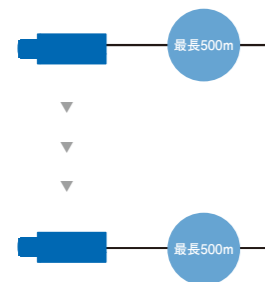

システム例

アナログHDカメラ
アナログHD PTZカメラ

フルHDモニター

アナログフルHDレコーダー

カメラ電源ユニット

AC100V

AC100V

アナログフルHDカメラ

- TC-B4201XP (レンズ付)
- TC-D2222RP
- TC-D2222WRP
- TC-T2222WRP
- アナログフルHDPTZカメラ
- TC-S1283WHX

アナログフルHDレコーダー

- TR-2204
- TR-2208
- TR-4216R
- TR-1204 (壁掛け型)
- TR-1208 (壁掛け型)
- ソフトウェア※

カメラ電源ユニット

- TA-PS1204R
- TA-PS1208R

※ライブ監視や映像再生ほか、システムの集中管理が可能な「DIS Center」、インターネット経由でモニタリングやカメラ制御が可能な「DIS WEB」、モバイル端末でモニタリングや映像検索が可能な「DIS Mobile」など、Direct CXシリーズを効率よく運用するための多彩なソフトウェアを提供します。