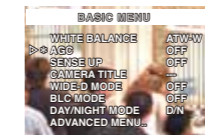

設置調整時、メンテナンス時の便利機能

CCUからの遠隔操作でメンテナンス性を向上 便利な『カメラ遠隔調整機能』

基本設定や各種調整がCCU側から可能。高所や屋外などでのメンテナンス調整に便利です。(ハイグレードのみ)

*SU-U1403(B)+RM-P1000(B)などの適合CCU使用時