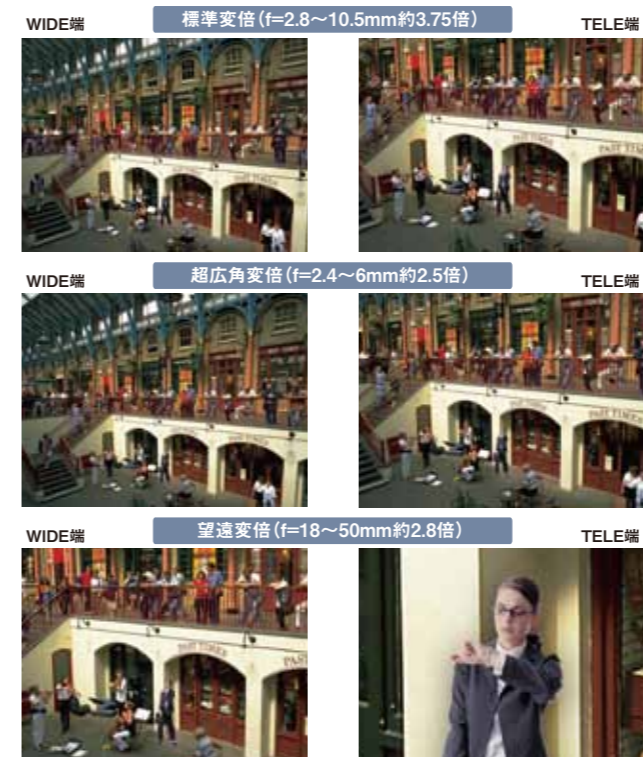

多様な設置環境や用途に応える機能

“その場所”に最適な画角が得られる 3種類のレンズが選択可能

3種類の高性能変倍レンズを全27機種に標準装備。設置場所や撮影対象に適した選択が可能です。

過酷な設置環境に耐える屋外用ラインアップ IP66防塵・防水&耐衝撃設計

IP66準拠の防塵・防水性能で、風雨に強い『屋外ハウジング一体型』。防塵・防水に加え、破壊やイタズラに負けないバンダプルーフ構造の『耐衝撃・屋外ドーム型』をラインアップ。

赤外LED照明により、0ルクスの暗所を監視 暗視対応 赤外LED照明ユニット内蔵モデル

赤外LED照明ユニットを内蔵し、暗闇(0ルクス)でも被写体をしっかり捉える『暗視モニタリング』を実現します。

設定エリアの異常を自動検知し、アラーム発報 モーションディテクター(動き検知)機能

設定範囲内の不審な動きを自動検知。モニターへのアラーム表示やレコーダーへのアラーム信号出力が可能。検知感度の設定もでき、誤発報も未然に防げます。(ベーシック非搭載)

設置調整時、メンテナンス時の便利機能

CCUからの遠隔操作でメンテナンス性を向上 便利な『カメラ遠隔調整機能』

基本設定や各種調整がCCU側から可能。高所や屋外などでのメンテナンス調整に便利です。(ハイグレードのみ)

*SU-U1403(B)+RM-P1000(B)などの適合CCU使用時

設置や施工の自由度をさらに広げる 同軸ケーブル延長距離、最長1,000m

同軸多重型モデルで、カメラ-CCU間のケーブル距離を延長。機種別に1,000m/800m/600mの延長距離に対応し、様々な設置環境で、施工性を大幅に向上します。

*TK-U1901/U1601などの適合CCUで5C-FBケーブル使用時

電源オンと同時に適正な映像が見られる 『機能選択スイッチ』で設置時間を短縮

端子部に機能選択スイッチを装備。デイ&ナイト、BLC、同軸ケーブル長切替、モニター選択等の各種基本設定が電源投入前に可能。設置時間の短縮に貢献します。

*選択項目は機種ごと(電源供給方式別)に異なります。

一体型ならではの簡単便利なレンズ部調整機能 フォーカスアシスト&簡単アングル調整

レンズ付モデルには、フォーカス位置を最適調節する『フォーカスアシスト機能』を搭載。さらに屋内/屋外ドーム型には、常に的確な画角が得られる自在なアングル調節機能を装備しました。