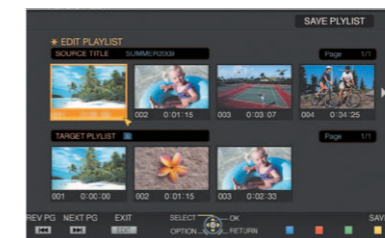

■ プレイリストやカット編集といった便利な編集機能

本機のハードディスク内に保存されている同一タイトル内でのプレイリスト/カット編集が可能、用途に合わせて編集された映像が作れます。また、無人のデモなどに便利な、自動再生を繰り返す「オートリピートディスク」を作成することができます。

プレイリスト編集画面表示