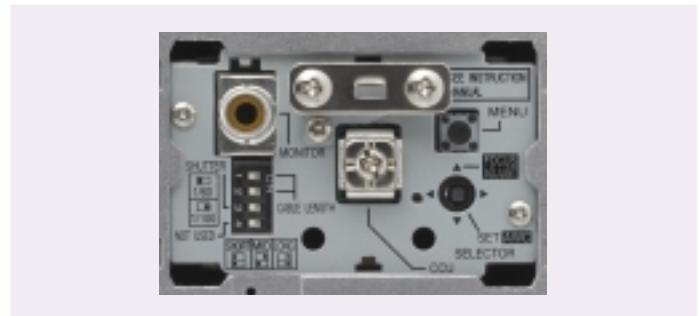

広角から標準までのワイドエリアをカバーするf=2.8 ~ 8mm2.8倍バリフォーカルレンズを標準装備。電子ズーム機能(最大10倍)との組み合わせで、遠くの被写体を捉える望遠レンジ撮影にも対応。

広帯域での逆光補正が可能な『ワイドダイナミックレンジ機能』、4ヶ所まで登録可能な『プライベートマスク機能』、英・数・カナ24文字までの『カメラタイトル表示機能』など、視認性に優れた多彩な機能を搭載。

夜間(低照度時)のフォーカスポケを防ぐ高精度な『フォーカスアジャスト機能』、同軸ケーブル1本のシンプル接続が可能な『同軸多重電源方式』、さらに天井吊り下げ用フィクサーも付属し、優れた設置・施工性を実現。

レンズを保護するレンズカバーに加え、配線部をすっきりと美しく見せるリアカバーを装備。

主な仕様

カメラ部	
撮像デバイス	1/3型インターライン転送方式CCD
有効画素数	38万画素、768(H)×494(V)
撮像面積	水平4.8mm × 垂直3.6mm
テレビジョン方式	NTSC方式準拠
カラー撮像方式	単板色差順次方式
走査周波数	水平:15.734kHz、垂直:59.94Hz
同期方式	外部同期(専用CCUより特殊同期信号、カメラ映像出力に多重)
映像出力	カメラ:VB0.85V(p-p) 75、ネジ式端子 モニター:VBS1.0V(p-p) 75、ピンジャック
水平解像度	500TV本(標準)中心部、レンズワイド端)
S/N	50dB(AGC OFF)
最低被写体照度 (標準値/理論値)	AGC20dB時:0.5lx(50IRE)、0.25lx(25IRE) 電子感度アップ64倍時:0.008lx(50IRE)、0.004lx(25IRE)
AGC	OFF、10dB、20dB、SUPER
電子感度アップ	OFF、2倍、4倍、8倍、16倍、24倍、32倍、64倍
ホワイトバランス	ATW(自動追尾)AWC(自動設定調整、2500~8000K間調整可)
電子シャッター	1/60(標準)、1/100(50Hz照明フリッカーレス)
BLC(逆光補正)	付(ExDR OFF時のみ有効)エリア1~4(固定)、EDIT1~2(任意設定)
ワイドダイナミックレンジ	50dB
輪郭補正	水平、垂直両効き
画像反転	上下反転、左右反転、上下左右反転
カメラタイトル	24文字(英、数、カナ)
プライベートマスク	4ヶ所登録可能(電子ズーム/画像反転には非連動)
フォーカスアジャスト	付(UPボタン長押し)
電子ズーム	×1~×10
ケーブル長切換	S/M/L(水平位相)
エンハンサ	付(水平・垂直)
レンズ部	
焦点距離	2.8mm~8.0mm(約2.8倍)
最大口径比	F0.95(f=2.8mm)~F1.7(f=8.0mm)
包括角度	f=2.8mm:99°(H)×73°(V)、f=8.0mm:35°(H)×26°(V)
総合部	
電源	DC15V~DC21V(専用CCUよりカメラ映像出力に多重)
消費電力	230mA以下
周囲温度	-10~+50(動作)、0~+40(推奨)
湿度	35%~90%RH(結露なきこと)
外形寸法	幅81mm×高さ77mm×奥行176mm
本体質量	560g
材質・仕上	本体:アルミダイキャスト・アイボリー色塗装、フロント/リアカバー:樹脂成形・成形色(マンセル4Y8/0.9近似、日塗工C25 85B 2005年 近似)
適合CCU	TK U1006、TK U1403、TK U1802、TK W410
付属品	天井吊り下げ用フィクサー(WB-3013B相当)

外形寸法

リアパネル(リアカバー内)

関連機器

カメラコントロールユニット TK-U1006 (1CCU) 希望小売価格52,500円(税込)	カメラコントロールユニット TK-U1403 (4CCU) 希望小売価格94,500円(税込)	カメラコントロールユニット TK-U1802 (8CCU) 希望小売価格168,000円(税込)
耐衝撃型ドームカメラ TK-S215VP 希望小売価格168,000円(税込)	ハードディスクレコーダー VR-509 (320GB) VR-509B (500GB) オープン価格*	ハードディスクレコーダー VR-516 (500GB) VR-516B (1TB) オープン価格*