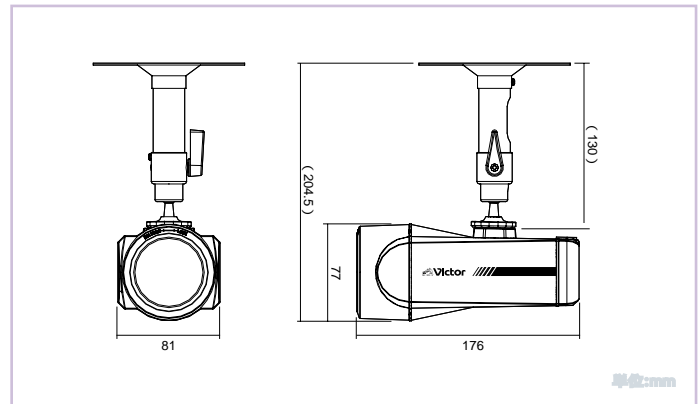

主な仕様

カメラ部	
撮像デバイス	1/3型インターライン転送方式CCD
有効画素数	38万画素、768(H)×494(V)
撮像面積	水平4.8mm × 垂直3.6mm
テレビジョン方式	NTSC方式準拠
カラー撮像方式	単板色差順次方式
走査周波数	水平:15.734kHz、垂直:59.94Hz
同期方式	外部同期(専用CCUより特殊同期信号、カメラ映像出力に多重)
映像出力	カメラ:VB0.85V(p-p) 75、ネジ式端子 モニター:VBS1.0V(p-p) 75、ピンジャック
水平解像度	500TV本(標準)中心部、レンズワイド端)
S/N	50dB(AGC OFF)
最低被写体照度 (標準値/理論値)	AGC20dB時:0.5lx(50IRE)、0.25lx(25IRE) 電子感度アップ64倍時:0.008lx(50IRE)、0.004lx(25IRE)
AGC	OFF、10dB、20dB、SUPER
電子感度アップ	OFF、2倍、4倍、8倍、16倍、24倍、32倍、64倍
ホワイトバランス	ATW(自動追尾)AWC(自動設定調整、2500~8000K間調整可)
電子シャッター	1/60(標準)、1/100(50Hz照明フリッカーレス)
BLC(逆光補正)	付(ExDR OFF時のみ有効)エリア1~4(固定)、EDIT1~2(任意設定)
ワイドダイナミックレンジ	50dB
輪郭補正	水平、垂直両効き
画像反転	上下反転、左右反転、上下左右反転
カメラタイトル	24文字(英、数、カナ)
プライベートマスク	4ヶ所登録可能(電子ズーム/画像反転には非連動)
フォーカスアジャスト	付(UPボタン長押し)
電子ズーム	×1~×10
ケーブル長切換	S/M/L(水平位相)
エンハンサ	付(水平・垂直)
レンズ部	
焦点距離	2.8mm~8.0mm(約2.8倍)
最大口径比	F0.95(f=2.8mm)~F1.7(f=8.0mm)
包括角度	f=2.8mm:99°(H)×73°(V)、f=8.0mm:35°(H)×26°(V)
総合部	
電源	DC15V~DC21V(専用CCUよりカメラ映像出力に多重)
消費電力	230mA以下
周囲温度	-10~+50(動作)、0~+40(推奨)
湿度	35%~90%RH(結露なきこと)
外形寸法	幅81mm×高さ77mm×奥行176mm
本体質量	560g
材質・仕上	本体:アルミダイキャスト・アイボリー色塗装、フロント/リアカバー:樹脂成形・成形色(マンセル4Y8/0.9近似、日塗工C25 85B 2005年 近似)
適合CCU	TK U1006、TK U1403、TK U1802、TK W410
付属品	天井吊り下げ用フィクサー(WB-3013B相当)

外形寸法