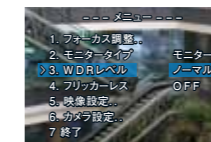

最低被写体照度0.5lx

**従来の『WDR設定』機能に加え、『WDR測光エリア設定』機能を追加。**

WDRの基準となる測光エリアを簡単なプリセットモードとマニュアルモードで設定でき、太陽光の傾きなど逆光条件の変化の影響を受けにくい設定が可能です。

**判りやすい「日本語メニュー」と、簡単な「設定手順」。**

日本語中心で判りやすい設置/調整用設定メニューを採用。初期設定もメニュー順通りのシンプル操作で、簡単におこなえます。