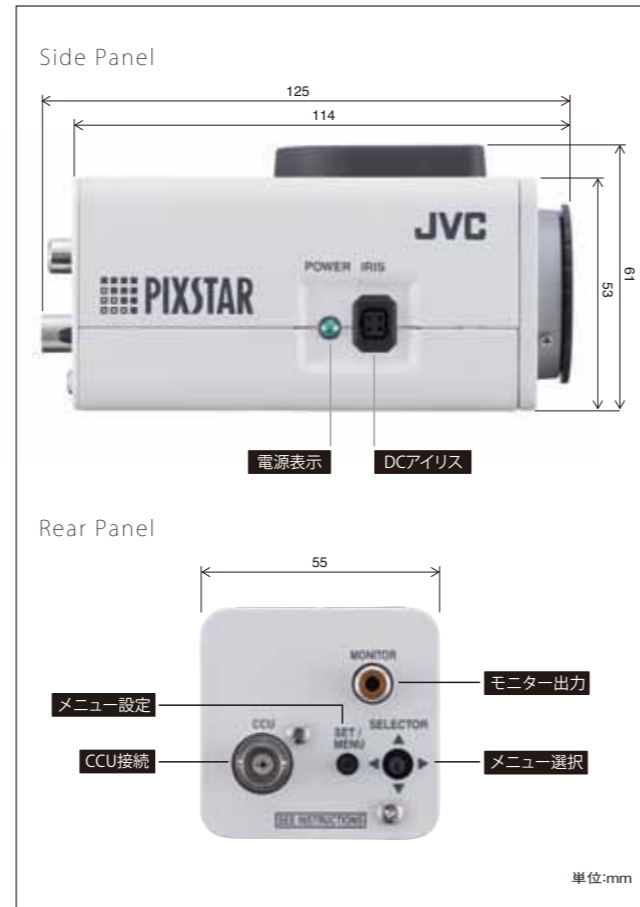

## 主な仕様

撮像素子	1/3型近似WDRデジタルイメージ固体撮像デバイス
有効画素数	約41万画素、758(水平)×540(垂直)
走査面積	5.12mm(水平)×3.84mm(垂直)
テレビジョン方式	NTSC方式準拠
カラー撮像方式	単板色差順次方式
走査周波数	水平:15.734kHz、垂直:59.94Hz
同期方式	内部同期
水平解像度(最大)	520TV本(高解像度モード時)
S/N	52dB(AGC OFF)
ダイナミックレンジ	120dB(理論値)
最低被写体照度(F1.2、AGC High)	0.50lx(50IRE)、0.25lx(25IRE)、0.07lx(50IRE/8倍)
映像出力	CCU出力:VBS1.0V(p-p)、75Ω、BNC モニター出力:VBS1.0V(p-p)、ピンジャック
対応レンズ	DC駆動CSマウントレンズ
カメラタイトル	最大20文字(英、数、カナ、記号)
逆光補正	DPS方式(常時ON)
AGC/電子感度アップ	OFF/LOW/MID/HIGH/×2/×4/×8/×16
デイ&ナイト機能	簡易(OFF/AUTO)
エンハンサー	水平垂直(レベル調整可)
ホワイトバランス	ATW(自動追尾)/手動/AWB
3次元DNR	High/Mid/Low/OFF
プライバシーマスク	最大4ヶ所設定可能
モニタータイプ切替	モニター1/2/3
ケーブル延長距離(5C-FB時)	最大800m ※カメラ-CCU間、同軸ケーブル/CCUにより異なる
電源	CCUより供給(TK-U1601/U1901対応、非同期入力)
消費電流/消費電力	140mA(DC21V)
周囲温度	-10℃~+50℃(動作)、0℃~+35℃(推奨)
湿度	35%~90%RH(結露なきこと)
外形寸法	W55mm×H61mm×D125mm
質量	300g
仕上	本体:パールグレー、レンズマウント部:ライトシルバー、ベース:ダークグレー

## 端子/外形寸法

## 関連機器

<b>変倍レンズ</b> <b>13VG308ASIRII</b> <small>オープン価格</small> 焦点距離: f=3~8mm 絞り調整: 自動(F1.0~360相当) 包括角度: 水平92.5°×垂直68.0° ~水平35.7°×垂直26.8°	<b>カメラコントロールユニット(6CCU)</b> <b>TK-U1601</b> <small>希望小売価格98,000円(税抜き)</small>	<b>カメラコントロールユニット(9CCU)</b> <b>TK-U1901</b> <small>希望小売価格140,000円(税抜き)</small>	<b>屋内/屋外用カメラハウジング</b> <b>KS-2001</b> <small>オープン価格</small> <small>特注商品:(株)セイジン製</small>
<b>4分割ユニット</b> <b>SW-D410</b> <small>希望小売価格210,000円(税抜き)</small>	<b>16分割ユニット</b> <b>SW-D1600B</b> <small>希望小売価格300,000円(税抜き)</small>	<b>9ch/ハードディスクレコーダー</b> <b>VR-809A</b> <small>オープン価格</small>	<b>16ch/ハードディスクレコーダー</b> <b>VR-816A</b> <small>オープン価格</small>