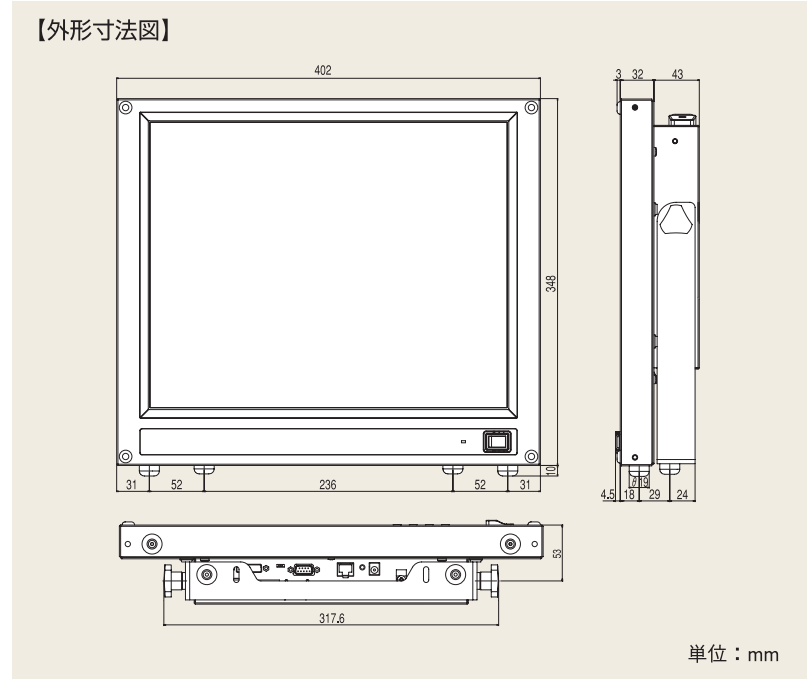

【主な仕様】

型式	TX-N170RT		対応配信方式	ユニキャスト/マルチキャスト (IGMP Ver.2に対応、対応カメラによる)
表示部	液晶パネル	17型SXGA (1280×1024ドット)	電源電圧	AC100V 50Hz/60Hz (ACアダプター)
操作部	タッチパネル	アナログ抵抗膜方式	消費電力	40W (最大)
	接続カメラ台数	16台 (最大) / LAN経由	質量	7kg
インターフェイス	LAN	RJ-45、10BASE-T/100BASE-TX ×1	外形寸法	358mm (H) × 402mm (W) × 75mm (D) (最大突起部分含まず)
	シリアル	D-SUB9ピン (オス) ×1	仕上	ライトグレー塗装 (マンセル3、Y6/0.6近似)
	外部映像入力	BNC、1V (p-p)、75Ω ×1	動作温度	0℃～40℃
コントロール機能	外部映像出力	BNC、1V (p-p)、75Ω ×1 DVI-I 29ピン×1 (アナログ/デジタル信号どちらも対応)	保存温度	-20℃～60℃
	カメラ表示切替	1台、4台同時、16台同時表示	付属品	セットアップアプリケーションソフトCD×1、ACアダプタ×1、電源コード×1、フェライトコア×1
	シーケンシャル	1台表示、4台同時表示設定可能		
	ポジションメモリ	カメラあたり最大10箇所登録 (対象カメラによる)		
	レンズ制御	ズーム、フォーカス、オートフォーカス、アイリス (対象カメラによる)		
対応画像	方向制御	左右、上下 (対象カメラによる)		
	ロック機能	有り (パスワード方式)		
	画像サイズ	QVGA (320×240)、VGA (640×480)、1280×960		
	圧縮	JPEG/MPEG-4		

【表示フレームレート】

	JPEG	MPEG-4
1画面表示	30fps	30fps
4画面同時表示	20fps	15fps
16画面同時表示	15fps	1fps

*上記値は参考値でありLAN環境、カメラ性能、各種設定によりフレームレートは変わります。
JPEG画像は1枚あたり30kB (VGA、1,4画面表示)、12kB (QVGA、16画面) で受信時。
MPEG-4で4画面同時表示をする場合、カメラのフレームレート設定は15fps以下にしてください。

*対応カメラ等詳細情報はホームページで公開しています。http://www.jvc-victor.co.jp/di/display/products/tx-n170rt/

【ご使用上の注意】

- 静止画を長時間表示していると電源を切り、画面を切り換えても映像がぼんやり映ることがあります。この残像現象はしばらくすると消えます。これはLCD (液晶ディスプレイ) の特性で、故障ではありません。
- 液晶ディスプレイは高度な技術により作られておりますが、画面の一部に点灯しない画素や、常時点灯する画素が存在する場合があります。また、見る角度によって色むらや明るさむらが見える場合があります。これはLCD (液晶ディスプレイ) の特性で、故障ではありません。

【本カタログのご注意】

- 製品改良のため、仕様の一部を予告なく変更することがあります。

安全に関するご注意

- 正しく安全にお使いいただくため、ご使用前に必ず「取扱説明書」と「安全上のご注意」をよくお読みください。
- 「水、湯気、湿気、ほこり、油煙」等の多い場所に設置しないでください。「火災、感電、故障」等の原因となることがあります。

愛情点検

- **ご使用の機器の点検をぜひ!**

熱、湿気、ホコリなどの影響や、使用の度合いにより部品が劣化し、故障したり、時には安全性を損なって事故につながる場合があります。

このような症状はありませんか

- 再生しても映像や音声が出ない。
- 電源プラグ、コードが異常に熱い。
- 異常な臭いや音がする。
- 水や異物が入った。
- その他の異常や故障がある。

ご使用を中止

故障や事故防止のため電源を切り必ず販売店に点検をご相談ください。

日本ビクター株式会社

プロシステム事業グループ
DS営業部
〒192-8620 東京都八王子市石川町2969番地2号
☎042 (660) 7660

お客様ご相談センター
フリーダイヤル ☎0120-2828-17
携帯電話・PHSなどからのご利用は 045-450-8950
営業時間: 月曜日～金曜日 9:00～18:00
土、日、祝祭日 9:00～12:00、13:00～17:00
(弊社休業日は休業させていただきます)

ご相談窓口におけるお客様の個人情報、お問合せの対応、管理およびその確認に使用し、適切に管理を行い、お客様の同意なく個人情報を第三者に提供または開示することはありません。

カタログ番号 K/DIT803160 Z