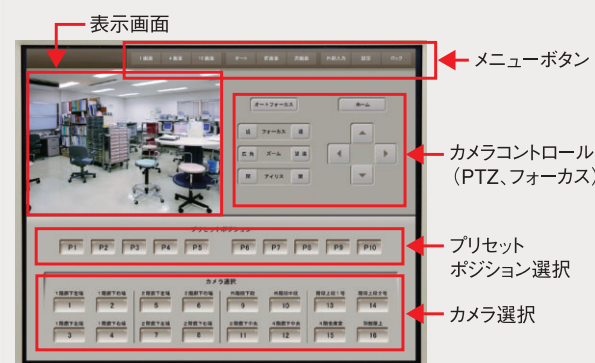

●終了する際も、電源をOFFするだけの簡単操作です。

Feature 3
Flexibility

壁掛けなど省スペース設置が可能

- 17型液晶モニタにタッチパネルを搭載。省スペース設計で狭い場所にも設置できます。接続もLANケーブル1本だけで複数のネットワークカメラに接続できます。

Application

ガソリンスタンド、スーパー、コンビニで...
【スタンド設置】省スペース性

キャリングハンドル付なので簡単に移動してご利用いただけます。

立体駐車場で...
【ラックマウント】大規模システムでも...

ラックマウント金具をオプションでご用意しております。

病院で...
【壁掛け】操作性+緊急時も...

背面にはVESA規格の標準取付穴(75/100mm)が空いています。

Feature 2
Easy operation

多機能なのにタッチパネルの簡単操作

- PCレスなモニタのため、マウスやキーボードなどの周辺機器は一切不要です。
- パン/チルト/ズームやフォーカス/アイリスなどのカメラ操作も画面に触れるだけでコントロールできます。
- 1画面、4画面、16画面の分割表示やシーケンシャル表示、各カメラ名称の漢字表示(文字フォント16×16)などの多彩な表示機能を搭載。
- 各カメラ最大10箇所までのポジションメモリーが可能です。
- システム設定部のパスワードプロテクトにより、誤操作防止ができます。

【その他の画面表示】

【画面イメージ1】

【画面イメージ2】

Feature 4
Expansion

RGB出力搭載 マルチキャスト/
マルチプロトコル対応

マルチキャストに対応し異なるメーカーのネットワークカメラが、最大16台まで接続可能。また、DVI-Aアナログ/デジタルRGB出力を搭載。大画面ディスプレイにSXGA表示が可能です。

Feature 5
Maintenance free

HDDレス、FANレスでメンテナンスフリー