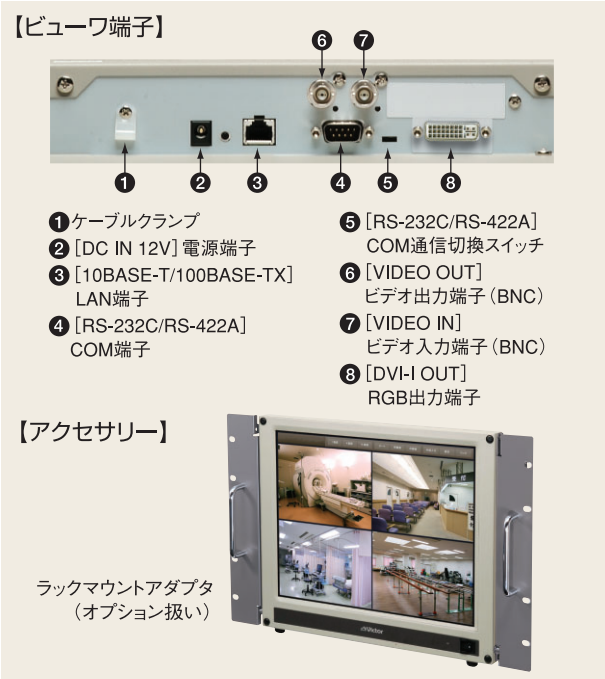

【主な仕様】

型式	TX-N170RT		対応配信方式	ユニキャスト/マルチキャスト (IGMP Ver.2に対応、対応カメラによる)
表示部	液晶パネル	17型SXGA (1280×1024ドット)	電源電圧	AC100V 50Hz/60Hz (ACアダプター)
操作部	タッチパネル	アナログ抵抗膜方式	消費電力	40W (最大)
	接続カメラ台数	16台 (最大) / LAN経由	質量	7kg
インターフェイス	LAN	RJ-45、10BASE-T/100BASE-TX ×1	外形寸法	358mm (H) × 402mm (W) × 75mm (D) (最大突起部分含まず)
	シリアル	D-SUB9ピン (オス) ×1	仕上	ライトグレー塗装 (マンセル3、Y6/0.6近似)
	外部映像入力	BNC、1V (p-p)、75Ω ×1	動作温度	0℃～40℃
コントロール機能	外部映像出力	BNC、1V (p-p)、75Ω ×1 DVI-I 29ピン×1 (アナログ/デジタル信号どちらも対応)	保存温度	-20℃～60℃
	カメラ表示切替	1台、4台同時、16台同時表示	付属品	セットアップアプリケーションソフトCD×1、ACアダプタ×1、電源コード×1、フェライトコア×1
	シーケンシャル	1台表示、4台同時表示設定可能		
	ポジションメモリ	カメラあたり最大10箇所登録 (対象カメラによる)		
	レンズ制御	ズーム、フォーカス、オートフォーカス、アイリス (対象カメラによる)		
対応画像	方向制御	左右、上下 (対象カメラによる)		
	ロック機能	有り (パスワード方式)		
	画像サイズ	QVGA (320×240)、VGA (640×480)、1280×960		
	圧縮	JPEG/MPEG-4		

【表示フレームレート】

	JPEG	MPEG-4
1画面表示	30fps	30fps
4画面同時表示	20fps	15fps
16画面同時表示	15fps	1fps

*上記値は参考値でありLAN環境、カメラ性能、各種設定によりフレームレートは変わります。
JPEG画像は1枚あたり30kB (VGA、1,4画面表示)、12kB (QVGA、16画面) で受信時。
MPEG-4で4画面同時表示をする場合、カメラのフレームレート設定は15fps以下にしてください。

*対応カメラ等詳細情報はホームページで公開しています。http://www.jvc-victor.co.jp/di/display/products/tx-n170rt/

【ご使用上の注意】

- 静止画を長時間表示していると電源を切り、画面を切り換えても映像がぼんやり映ることがあります。この残像現象はしばらくすると消えます。これはLCD (液晶ディスプレイ) の特性で、故障ではありません。
- 液晶ディスプレイは高度な技術により作られておりますが、画面の一部に点灯しない画素や、常時点灯する画素が存在する場合があります。また、見る角度によって色むらや明るさむらが見える場合があります。これはLCD (液晶ディスプレイ) の特性で、故障ではありません。

【本カタログのご注意】

- 製品改良のため、仕様の一部を予告なく変更することがあります。

安全に関するご注意

- 正しく安全にお使いいただくため、ご使用前に必ず「取扱説明書」と「安全上のご注意」をよくお読みください。
- 「水、湯気、湿気、ほこり、油煙」等の多い場所に設置しないでください。「火災、感電、故障」等の原因となることがあります。

愛情点検

- **ご使用の機器の点検をぜひ!**

熱、湿気、ホコリなどの影響や、使用の度合いにより部品が劣化し、故障したり、時には安全性を損なって事故につながる場合があります。

このような症状はありませんか

- 再生しても映像や音声が出ない。
- 電源プラグ、コードが異常に熱い。
- 異常な臭いや音がする。
- 水や異物が入った。
- その他の異常や故障がある。

ご使用を中止

故障や事故防止のため電源を切り必ず販売店に点検をご相談ください。

日本ビクター株式会社

プロシステム事業グループ
DS営業部
〒192-8620 東京都八王子市石川町2969番地2号
☎042 (660) 7660

お客様ご相談センター
フリーダイヤル ☎0120-2828-17
携帯電話・PHSなどからのご利用は 045-450-8950
営業時間: 月曜日～金曜日 9:00～18:00
土、日、祝祭日 9:00～12:00、13:00～17:00
(弊社休業日は休業させていただきます)

ご相談窓口におけるお客様の個人情報、お問合せの対応、管理およびその確認に使用し、適切に管理を行い、お客様の同意なく個人情報を第三者に提供または開示することはありません。

カタログ番号 K/DIT803160 Z