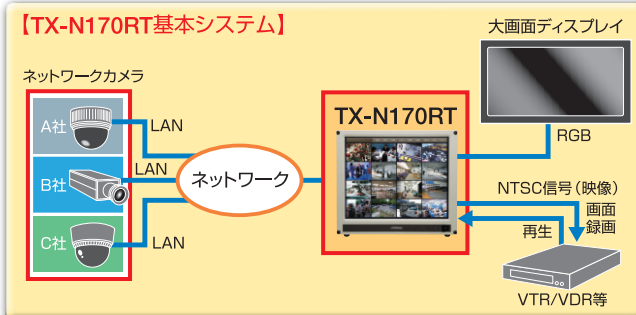

●終了する際も、電源をOFFするだけの簡単操作です。

Feature 3
Flexibility

壁掛けなど省スペース設置が可能

- 17型液晶モニタにタッチパネルを搭載。省スペース設計で狭い場所にも設置できます。接続もLANケーブル1本だけで複数のネットワークカメラに接続できます。

Application

ガソリンスタンド、スーパー、コンビニで...
【スタンド設置】省スペース性

キャリングハンドル付なので簡単に移動してご利用いただけます。

立体駐車場で...
【ラックマウント】大規模システムでも...

ラックマウント金具をオプションでご用意しております。

病院で...
【壁掛け】操作性+緊急時も...

背面にはVESA規格の標準取付穴(75/100mm)が空いています。

Feature 2
Easy operation

多機能なのにタッチパネルの簡単操作

- PCレスなモニタのため、マウスやキーボードなどの周辺機器は一切不要です。
- パン/チルト/ズームやフォーカス/アイリスなどのカメラ操作も画面に触れるだけでコントロールできます。
- 1画面、4画面、16画面の分割表示やシーケンシャル表示、各カメラ名称の漢字表示(文字フォント16×16)などの多彩な表示機能を搭載。
- 各カメラ最大10箇所までのポジションメモリーが可能です。
- システム設定部のパスワードプロテクトにより、誤操作防止ができます。

【その他の画面表示】

【画面イメージ1】

【画面イメージ2】

Feature 4
Expansion

RGB出力搭載 マルチキャスト/
マルチプロトコル対応

マルチキャストに対応し異なるメーカーのネットワークカメラが、最大16台まで接続可能。また、DVI-Aアナログ/デジタルRGB出力を搭載。大画面ディスプレイにSXGA表示が可能です。

Feature 5
Maintenance free

HDDレス、FANレスでメンテナンスフリー