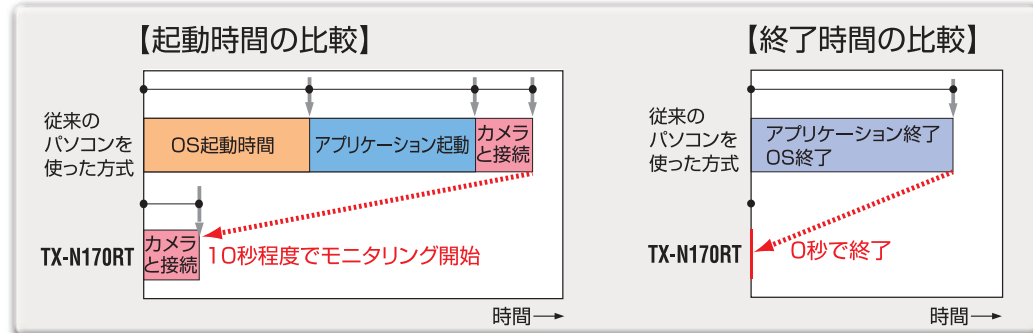

- ●PCレスでシステムを構築できるため、複雑な操作は不要です。
- ●OSセットアップやアプリケーションのインストールの必要がありません。
- ●電源をONするだけで予め設定した表示モードで起動できます。
- ●アナログモニタと同じ感覚でネットワークカメラのモニタリングができます。