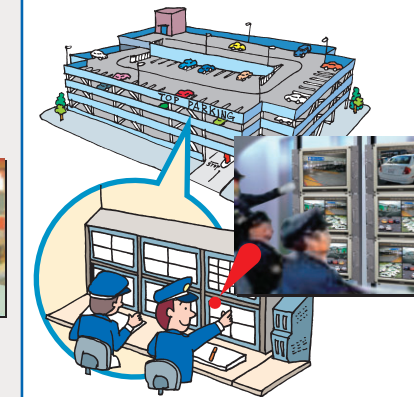

●終了する際も、電源をOFFするだけの簡単操作です。

Feature 3
Flexibility

壁掛けなど省スペース設置が可能

- 17型液晶モニタにタッチパネルを搭載。省スペース設計で狭い場所にも設置できます。接続もLANケーブル1本だけで複数のネットワークカメラに接続できます。

Application

ガソリンスタンド、スーパー、コンビニで...
【スタンド設置】省スペース性

キャリングハンドル付なので簡単に移動してご利用いただけます。

立体駐車場で...
【ラックマウント】大規模システムでも...

ラックマウント金具をオプションでご用意しております。

病院で...
【壁掛け】操作性+緊急時も...

背面にはVESA規格の標準取付穴(75/100mm)が空いています。

Feature 2
Easy operation

多機能なのにタッチパネルの簡単操作

- PCレスなモニタのため、マウスやキーボードなどの周辺機器は一切不要です。
- パン/チルト/ズームやフォーカス/アイリスなどのカメラ操作も画面に触れるだけでコントロールできます。
- 1画面、4画面、16画面の分割表示やシーケンシャル表示、各カメラ名称の漢字表示(文字フォント16×16)などの多彩な表示機能を搭載。
- 各カメラ最大10箇所までのポジションメモリーが可能です。
- システム設定部のパスワードプロテクトにより、誤操作防止ができます。