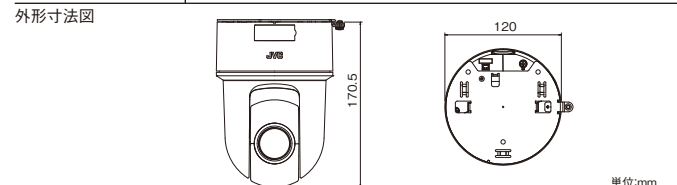

圧縮形式(圧縮段階)	H.264:64kbps~8Mbps(ビットレート設定可)、 JPEG:VFS(7段階)/AFS(7段階)選択可
フレームレート	最大30fps(1920×1080)
配信方式	ユニキャスト/マルチキャスト(IGMP Ver.2対応)
ビューワー	Webブラウザ(Internet Explorer Ver.8.0/9.0/10)
接続クライアント数	最大20
デュアルストリーム機能	付(H.264/JPEG同時配信可)
検出機能	動き、異音、妨害、ネットワーク障害
Webサーバー機能	付
FTPクライアント機能	付
DHCPクライアント機能	選択可(工場出荷時:無効)
アクセス保護機能	付(パスワードによる3段階設定)
ビットレート	最大40Mbps
ONVIF	対応
制御PC仕様	OS:Windows8.1/8 Pro/7 Pro(SP1)/XP Pro(SP3)/XP Home(SP3)、 CPU:Intel Core i5 3GHz以上、メモリ:-2GB以上、HDD空き容量 512MB以上、画面解像度:1920×1080以上、ビデオカード:True Color (24/32bit)、VRAM 1GB以上

総合部	
電源	AC24V 50Hz/60Hz、DC12V、DC-48V(PoE)
消費電流/電力	660mA(AC24V)、1000mA(DC12V)/12W(PoE)
プリセットポジション数	最大100
周囲温度	-10~50℃(動作)/0~40℃(推奨)、
湿度	20%~90%RH(結露なきこと)
外形寸法	φ120×H170.5mm
質量	約1.1kg
仕上	本体:パールグレー、オーナメントリング:ライトシルバー