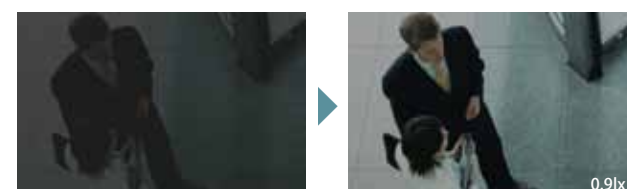

最低被写体照度0.9lxの高感度設計

有効約327万画素の高性能1/2.8型プログレッシブスキャンCMOSセンサーと最新の信号処理技術により、カラー最低被写体照度0.9lx (50%出力) の高感度を実現。