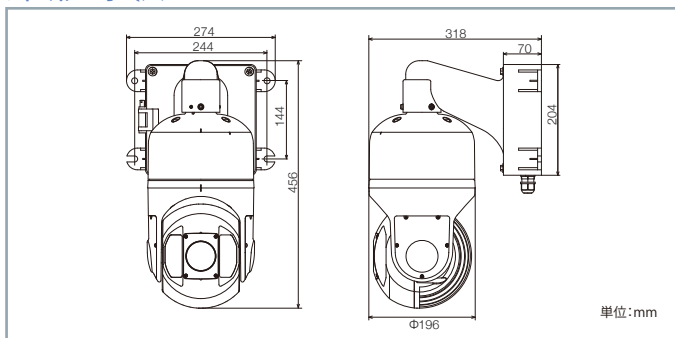

フレームレート	最大60fps(WDR時は30fps)
音声圧縮方式	G.711 μ-law
音声ファイル再生機能	WAVEファイル形式(リニアPCM、8kHz、16bit、モノラル)
配信方式	ユニキャスト/マルチキャスト
ビューワー	Webブラウザ Internet Explorer11(32bit)
接続クライアント数	最大10(エンコーダCHあたり最大8)
マルチエンコード	可(異なるフレームサイズ/圧縮形式/ビットレートで同時4本まで)
検出機能	動き/妨害(ホームポジションのみ)、異音、ネットワーク障害
Webサーバー機能	付
FTPクライアント機能	付
DHCPクライアント機能	付(工場出荷時:無効)
アクセス保護機能	付(パスワードによる3段階設定)
FTPサーバー機能	付(SDカード記録ファイルダウンロード用)
制御PC仕様	OS:Windows 7 Professional SP1(32bit/64bit)/8.1(32bit/64bit)/10 Pro(64bit) CPU:Intel Core i5 3.40GHz以上 メモリ:-4GB以上 HDD空き容量:512MB以上 画面解像度:1920×1080ピクセル以上、True Color
総合部	
電源	AC100V-200V 50/60Hz、DC-54V(PoE++:IEEE802.3bt Draft2.0準拠)
消費電流/電力	1900mA/110W(AC)、940mA/51W(PoE++)
プリセットポジション数	最大256
周囲温度	AC:-40~50°C(動作)/-30~40°C(推奨)、PoE++:-10~50°C(動作)/-10~40°C(推奨)
周囲湿度	20~90%RH(結露なきこと)
防塵・防水性能	IP66準拠(JIS C 0920)、UL50E(NEMA 4X相当)
赤外LED照明器	付(照射距離約150m、近赤外線ズームトラッキング可)
外形寸法	W274×H456mm×D318mm(突起物含まず)
質量	約10.2kg(本体約7.2kg、壁面取付ブラケット約3kg)
仕上	本体:耐塩塗装(パールグレー、ライトシルバー)、レンズカバー:親水コーティング

*F1.6、AGC High、1/60、電子感度アップ×2、マニュアルフォーカス

外形寸法

単位:mm

●仕様・外観は改良のため予告なく変更することがあります。●カタログと実際の商品の色とは、印刷の関係で多少異なる場合もございます。●オープン価格の製品は希望小売価格を定めていません。●この商品は業務用として設計されたものです。専門知識を持った方が操作してください。●レコーダーに搭載されているHDDは消耗部品であり交換目安は18,000時間です(周囲温度25°Cで稼働している場合の目安であり寿命を保証するものではありません)。●レコーダー動作時の天板上部(1cm)温度が30°Cを超えない(推奨25°C以下)ように設置してください。●停電時の故障を防ぐため、必ずUPS(無停電電源装置)を使用してください。●時刻記録機能をより正確な時刻で記録するために、時刻サーバー(SNTPサーバーやNTPサーバーなど)のご使用をおすすめします。●IOSは、米国およびその他の国におけるCisco社の商標または登録商標です。●Android™はGoogle Inc.の商標および登録商標です。●XProtectはMilestone Systems A/Sの登録商標です。●HDMI、HDMIロゴ、およびHigh-Definition Multimedia Interfaceは、HDMI Licensing LLCの商標または登録商標です。●記載されている会社名、製品名は、それぞれ各社の商標、または登録商標です。●外部からの不正なアクセスを防ぐため、ユーザー名、パスワードを変更し、適切に管理してください。●本システムの使用の際に撮影された本人が判別できる情報は、「個人情報の保護に関する法律」で定められた「個人情報」に該当する場合があります。●本システムの使用の際には、プライバシーの保護に配慮してください。●画像はすべて機能説明のためのイメージです。

安全点検のお願い	このような症状はありませんか	ご使用中
	●電源コードが傷んでいる。	●コンセントから電源プラグを抜いて必ず販売店にご相談ください。
	●変なにおいがしたり、煙が出たりする。	
	●内部に水や異物が入った。	

安全に関する
ご注意

- ●正しく安全にお使いいただくため、ご使用前に必ず「取扱説明書」と「安全上のご注意」をよくお読みください。
- ●「水、湯気、湿気、ほこり、油煙」等の多い場所に設置しないでください。「火災、感電、故障」等の原因となることがあります。

事業統括部
ソリューション第2推進部
2グループ
TEL 045-443-3064

製品のお問い合わせは JVCケンウッド カスタマーサポートセンター

固定電話からはフリーダイヤル ☎0120-2727-87
携帯電話・PHSからのご利用は ナビダイヤル 0570-010-114
一部IP電話からのご利用は 045-450-8950

受付時間:月~金曜日 9:30~18:00 土曜日 9:30~12:00/13:00~17:30
(日、祝日、および弊社休日は休ませていただきます)

表示を正しく
家電公取協会員

当社は、適正な表示を
推進しています。