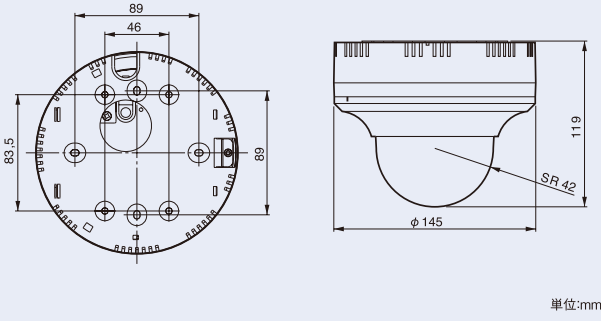

メール通知機能	付
FTPクライアント機能	付
DHCPクライアント機能	選択可能(工場出荷時:無効)
SNTPクライアント機能	付(ON/OFF、OFF時手動設定可)
アクセス保護機能	付(パスワードによる3段階設定)
プリ/ポスト機能	プリ/ポスト録画可能(内蔵SDRAMに最大8MB)
接続クライアント数	最大20
制御PC仕様	OS:Windows Vista Business(SP1)/XP Professional/Home(SP2)、CPU:Pentium4 1.5GHz以上
レンズ部	
焦点距離	f=2.8mm~10.5mm(約3.75倍)
最大口径比	F1.2(f=2.8mm)~F2.7(f=10.5mm)
包括角度	f=2.8mm:水平73.7°×垂直54.3°、f=10.5mm:水平20.6°×垂直15.5°
絞り範囲	F1.2~F360相当
撮像角度調整	水平:±175°、垂直:±80°、回転:±100°
総合部	
電源	AC24V/DC-48V(Power over Ethernet)
消費電力/消費電流	7W(PoE時)/0.35A(AC24V時)
周囲温度	-10°C~+50°C(動作)、0°C~+40°C(推奨)
湿度	20%~85%RH(結露なきこと)
外形寸法・質量	φ145mm×H119mm、約750g
仕上	本体:パールグレー、ライン:シルバー、ドームカバー:クリア

外形寸法

単位:mm

天井埋込施工例(埋込金具不要)

1. 1 アウターケースを外し、天井孔(開口寸法φ120mm)にカメラ部を差し込みます。
2. 2 天井取付金具の先端をドライバーなどで時計方向に90度回します。
3. 3 天井取付金具が天井に引っ掛かり、カメラ部を固定します。(スプリングロック×3)
4. 4 レンズのフォーカスとアングルを調整し、インナードーム、ドームカバーを装着します。

安全に関する ご注意

- 正しく安全にお使いいただくため、ご使用前に必ず「取扱説明書」と「安全上のご注意」をよくお読みください。
- 「水、湯気、湿気、ほこり、油煙」等の多い場所に設置しないでください。「火災、感電、故障」等の原因となることがあります。

愛情点検

● ご使用の機器の点検をぜひ!

熱、湿気、ホコリなどの影響や、使用の度合いにより部品が劣化し、故障したり、時には安全性を損なって事故につながる可能性があります。

このような
症状は
ありませんか

- ●再生しても映像や音声が出ない。
- ●電源プラグ、コードが異常に熱い。
- ●異常な臭いや音が出る。
- ●水や異物が入った。
- ●その他の異常や故障がある。

〔ご使用中を中止〕

故障や事故防止のため電源を切り必ず販売店に点検をご相談ください。

JVC Home Page

<http://www.jvc.co.jp/pro/vancs/>

●本カタログに掲載の各機種は、改善のため規格・外観および価格を変更することがあります。 *オープン価格の製品は希望小売価格を定めていません。

日本ビクター株式会社

ビジネス・ソリューション事業部
プロAV・ソリューション統括部

〒192-8620 東京都八王子市石川町2969番地2号
☎042(660)7245

お客様ご相談センター
フリーダイヤル ☎0120-2828-17

携帯電話・PHSなどからのご利用は 045-450-8950

営業時間:月曜日~金曜日 9:30~18:00
土、日、祝祭日 9:30~12:00、13:00~17:30
(弊社休日は休ませていただきます)

カタログ番号 K/VNT907305 Z

●ビクターシステムディーラー