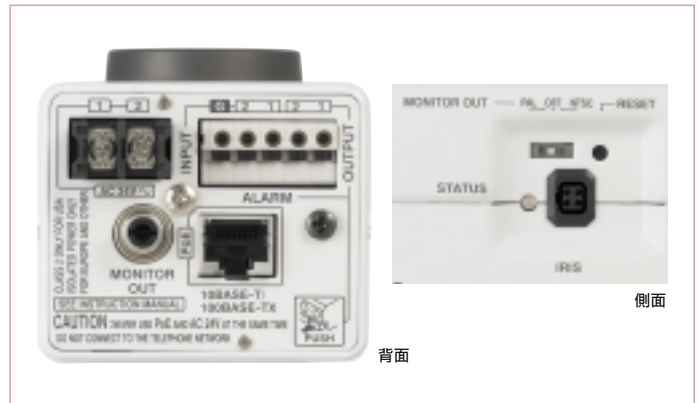

端子部

関連機器

変倍オートアイリスレンズ HZ-G1025 希望小売価格38,850円(税別)	AC24V電源ユニット TK-A241 希望小売価格47,250円(税別)
屋外用カメラハウジング WB-1202 希望小売価格47,250円(税別)	ネットワークビデオレコーダー VR-N900(カメラ9台) オープン価格
屋外耐候型カメラハウジング WB-1502 希望小売価格103,950円(税別)	ネットワークビデオレコーダー VR-N1600(カメラ16台) オープン価格

安全に関するご注意

- 正しく安全にお使いいただくため、ご使用前に必ず「取扱説明書」と「安全上のご注意」をよくお読みください。
- 「水、湯気、湿気、ほこり、油煙」等の多い場所に設置しないでください。「火災、感電、故障」等の原因となることがあります。

愛情点検

● **ご使用の機器の点検をぜひ!**

熱、湿気、ホコリなどの影響や、使用の度合いにより部品が劣化し、故障したり、時には安全性を損なって事故につながる可能性があります。

このような症状はありませんか

- 再生しても映像や音声が出ない。
- 電源プラグ、コードが異常に熱い。
- 異常な臭いや音がある。
- 水や異物が入った。
- その他の異常や故障がある。

ご使用を中止

故障や事故防止のため電源を切り、必ず販売店に点検をご相談ください。

Victor Home Page <http://www.victor.co.jp/>

本カタログに掲載の各機種は、改善のため規格・外観および価格を変更することがあります。 *オープン価格の製品は希望小売価格を定めています。

日本ビクター株式会社

プロシステム事業グループ
国内マーケティング部 セキュリティグループ
〒192-8620 東京都八王子市石川町296番地2号
☎042(660)7245

お客様ご相談センター
フリーダイヤル ☎0120-2828-17

携帯電話・PHSなどからのご利用は **045-450-8950**
営業時間:月曜日～金曜日 9:00～18:00
土、日、祝祭日 9:00～12:00、13:00～17:00
(弊社休日は休ませていただきます)

カタログ番号 **K/VNT712240** Z

ビクターシステムディーラー