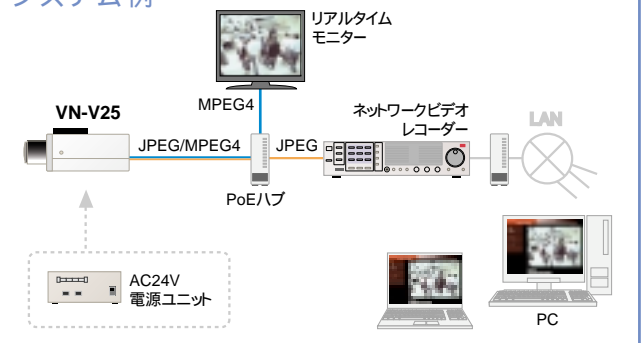

最大20クライアントまでの同時接続が可能。高品位で均一な配信を実現するマルチキャスト(IGMP Ver.2)に対応。

PCのWebブラウザでカメラ設定や動画閲覧が可能な『内蔵ビューワー機能』搭載。

アラームに連動し、「メール送信」、「アラームデータ通知」、「プリポストアラーム記録データのFTP送信」が可能。

昼はカラー、夜間(低照度時)は高感度白黒モードに自動切替する『簡易昼夜切替機能』により照度差の激しい屋外での昼夜連続監視を実現。

画像内の“動き”を自動検知する『動き検出機能』、画像内の指定箇所をマスクする『プライベートマスク機能』搭載。

C/CSマウントに対応し、各種CCTVレンズが装着可能。

設置時のアングル調整に便利なアナログモニター出力装備。

システム例

主な仕様

カメラ部	
撮像デバイス	1/4型 IT-CCD(プログレッシブ)
有効画素数	約33万画素、659(水平)×494(垂直)
撮像面積	水平3.69mm × 垂直2.77mm
テレビジョン方式	NTSC方式準拠(ビデオ出力)
カラー撮像方式	単板色差順次方式
走査周波数	水平:15.734kHz、垂直:29.97Hz(プログレッシブスキャン)
同期方式	内部同期
モニター出力	RCAピン(設置時調整用)、ネットワーク同時出力不可
最低被写体照度(F1.2, AGC SUPER)	カラー:1.0lx=50IRE、0.5lx=25IRE、白黒:0.8lx=50IRE、0.4lx=25IRE
ホワイトバランス	ATW(自動追尾)、AWC
AGC	HIGH:0dB ~ 24dB、SUPER:0dB ~ 30dB
電子シャッター	Auto、1/30 ~ 1/10000、フリッカーレス
電子感度アップ	2 ~ 62フレーム
ガンマ補正	付
BLC(逆光補正)	ON:4/パターン選択可、OFF
カラーレベル調整	付
エンハンスレベル調整	付
ブラックレベル調整	付
レンズマウント	CSマウント/ Cマウント(FB調整可)
簡易昼夜切換機能	付(ON/OFF)
プライベートマスク機能	付
モニタータイプ	CUSTOM、LCD1、LCD2、CRT選択可
ネットワーク部	
インターフェース	RJ-45(100BASE-TX/10BASE-T)、AUTO NEGOTIATION/MANUAL
通信プロトコル	TCP/IP、UDP、FTP、ICMP、ARP、DHCP、SNTP、HTTP、SMTP、RTP、IGMP
アラーム入力	2回路、メークブレイクトグル接続
アラーム出力	2回路、オープンコレクター
圧縮方式/画像サイズ	JPEG/MPEG4、640 × 480、320 × 240
圧縮形式(圧縮段階)	JPEG:VFS(7段階)/AFS(10 ~ 100KB)選択可 MPEG4:CBR / VBR選択可(ビットレート設定可)
フレームレート	最高30fps(640 × 480)
配信方式	ユニキャスト/マルチキャスト(IGMP Ver.2対応)
ビューワー	Microsoft Internet Explorer ver.6.0(カメラ内蔵 ActiveX)
デュアルストリーム機能	付(30fps × 2、640 × 480)
動き検出(モーション検知)	付
Webサーバー機能	付
メ-ル通知機能	付
FTPクライアント機能	付
DHCPクライアント機能	選択可能(工場出荷時:無効)
SNTPクライアント機能	付(ON/OFF、OFF時手動設定可)
アクセス保護機能	付(パスワードによる3段階設定)
プリポスト機能	プリポスト録画可能(内蔵SDRAMに最大8MB)
接続クライアント数	最大20
制御PC仕様	OS:Windows XP Professional/HomeEdition(SP2)、CPU:Pentium4 1.5GHz以上
総合部	
電源	AC24V/DC-48V(Power over Ethernet)
消費電力/消費電流	5.5W(PoE時)0.35A(AC24V時)
周囲温度	- 10 ~ + 50 (動作)、0 ~ + 40 (推奨)
湿度	20% ~ 85%RH(結露なきこと)
外形寸法・質量	W65mm × H55mm × D115mm(突起含まず)、480g
仕上	本体:パールグレー、本体フロント面:シルバー、ベース:ダークグレー