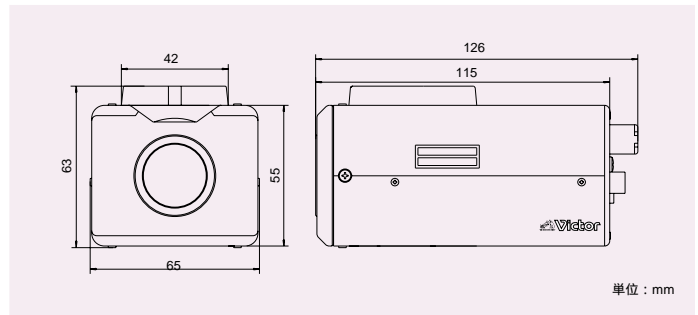

主な仕様

カメラ部	
撮像デバイス	1/4型 IT-CCD(プログレッシブ)
有効画素数	約33万画素、659(水平)×494(垂直)
撮像面積	水平3.69mm × 垂直2.77mm
テレビジョン方式	NTSC方式準拠(ビデオ出力)
カラー撮像方式	単板色差順次方式
走査周波数	水平:15.734kHz、垂直:29.97Hz(プログレッシブスキャン)
同期方式	内部同期
モニター出力	RCAピン(設置時調整用)、ネットワーク同時出力不可
最低被写体照度(F1.2, AGC SUPER)	カラー:1.0lx=50IRE、0.5lx=25IRE、白黒:0.8lx=50IRE、0.4lx=25IRE
ホワイトバランス	ATW(自動追尾)、AWC
AGC	HIGH:0dB ~ 24dB、SUPER:0dB ~ 30dB
電子シャッター	Auto、1/30 ~ 1/10000、フリッカーレス
電子感度アップ	2 ~ 62フレーム
ガンマ補正	付
BLC(逆光補正)	ON:4/パターン選択可、OFF
カラーレベル調整	付
エンハンスレベル調整	付
ブラックレベル調整	付
レンズマウント	CSマウント/ Cマウント(FB調整可)
簡易昼夜切換機能	付(ON/OFF)
プライベートマスク機能	付
モニタータイプ	CUSTOM、LCD1、LCD2、CRT選択可
ネットワーク部	
インターフェース	RJ-45(100BASE-TX/10BASE-T)、AUTO NEGOTIATION/MANUAL
通信プロトコル	TCP/IP、UDP、FTP、ICMP、ARP、DHCP、SNTP、HTTP、SMTP、RTP、IGMP
アラーム入力	2回路、メークブレイクトグル接続
アラーム出力	2回路、オープンコレクター
圧縮方式/画像サイズ	JPEG/MPEG4、640 × 480、320 × 240
圧縮形式(圧縮段階)	JPEG:VFS(7段階)/AFS(10 ~ 100KB)選択可 MPEG4:CBR / VBR選択可(ビットレート設定可)
フレームレート	最高30fps(640 × 480)
配信方式	ユニキャスト/マルチキャスト(IGMP Ver.2対応)
ビューワー	Microsoft Internet Explorer ver.6.0(カメラ内蔵 ActiveX)
デュアルストリーム機能	付(30fps × 2、640 × 480)
動き検出(モーション検知)	付
Webサーバー機能	付
メ-ル通知機能	付
FTPクライアント機能	付
DHCPクライアント機能	選択可能(工場出荷時:無効)
SNTPクライアント機能	付(ON/OFF、OFF時手動設定可)
アクセス保護機能	付(パスワードによる3段階設定)
プリポスト機能	プリポスト録画可能(内蔵SDRAMに最大8MB)
接続クライアント数	最大20
制御PC仕様	OS:Windows XP Professional/HomeEdition(SP2)、CPU:Pentium4 1.5GHz以上
総合部	
電源	AC24V/DC-48V(Power over Ethernet)
消費電力/消費電流	5.5W(PoE時)0.35A(AC24V時)
周囲温度	- 10 ~ + 50 (動作)、0 ~ + 40 (推奨)
湿度	20% ~ 85%RH(結露なきこと)
外形寸法・質量	W65mm × H55mm × D115mm(突起含まず)、480g
仕上	本体:パールグレー、本体フロント面:シルバー、ベース:ダークグレー

外形寸法

端子部

関連機器