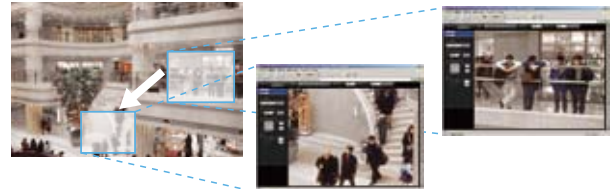

- 有効125万画素の高性能プログレッシブスキャンCCDを搭載し、VGA4倍サイズのQuadVGA(1280×960)でのメガピクセルJPEG出力に対応。広範囲な画角を高解像で捉えることが可能。

メガピクセルJPEG表示では...

画像の一部を拡大しても、鮮明・高画質

- 高画質1/3型プログレッシブスキャンCCDにより、動きのある被写体でもチラつきのない滑らかな輪郭で、シャープな鮮明画像を実現。
- 高画質なメガピクセルJPEGと、低レート伝送が可能なVGAサイズのMPEG4。15fpsのフレームレートで、2つの信号を同時出力する「デュアルストリーム」を実現。
- 音声収録に対応する「外部マイク入力端子」、アンプ内蔵スピーカー等への接続に対応する「音声出力端子」を装備。PCとの双方向音声通信が可能です。

- メガピクセル表示時、撮影画角内の任意エリアを自由に切り出して拡大表示。あたかもPTZカメラ(ズーム機能+パン/チルト機構付カメラ)を操作するように、撮影範囲内を自在に移動・拡大表示可能な『デジタルPTZ』機能を搭載。

- メガピクセル表示時、撮影画角内の任意エリアを最大20まで指定。順番に拡大表示する『オートパトロール機能』を搭載(QuadVGA、VGA、QVGA選択可)。アラームと連動し、そのポイントを瞬時に表示する事も可能。
- PoE対応。別売電源ユニットでのAC24V駆動も可能。
- ビューワーソフト(JPEG/MPEG4)を内蔵。画像/音声閲覧、設定や『デジタルPTZ』等の各種制御が可能。
- 高品位で均一な配信を実現するマルチキャスト(IGMPVer.2)に対応。最大20クライアントまでの同時接続に対応。