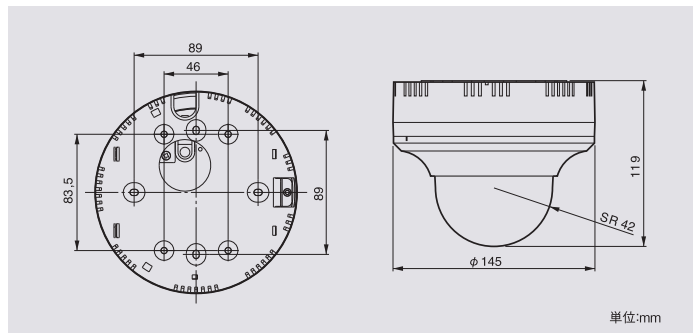

Webサーバー機能メール	付
通知機能	付
FTPクライアント機能	付
DHCPクライアント機能	選択可能 (工場出荷時: 無効)
SNTPクライアント機能	付 (ON/OFF、OFF時手動設定可)
アクセス保護機能	付 (パスワードによる3段階設定)
プリ/ポスト機能	プリ/ポスト録画可能 (内蔵SDRAMに最大8MB)
接続クライアント数	最大20
制御PC仕様	OS: Windows Vista Business (SP1) / XP Professional/Home (SP2)、CPU: Pentium4 2GHz以上

レンズ部	
焦点距離	f=3mm~9mm (3倍)
最大口径比	F1.2 (f=3mm) ~ F2.1 (f=9mm)
包括角度	f=3mm: 水平93.0° × 垂直68.4°、f=9mm: 水平31.7° × 垂直23.8°
絞り範囲	F1.2~F360相当
撮像角度調整	水平: ±175°、垂直: ±80°、回転: ±100°

総合部	
電源	AC24V/DC-48V (Power over Ethernet)
消費電流/消費電力	0.35A (AC24V時) / 7W (PoE時)
周囲温度	-10°C ~ +50°C (動作)、0°C ~ +40°C (推奨)
湿度	35% ~ 85% RH (結露なきこと)
外形寸法・質量	φ145mm × H119mm、約750g
仕上	本体: ベーブルグレー、ライン: シルバー、ドームカバー: クリア

外形寸法

**安全に関する
ご注意**

- 正しく安全にお使いいただくため、ご使用前に必ず「取扱説明書」と「安全上のご注意」をよくお読みください。
- 「水、湯気、湿気、ほこり、油煙」等の多い場所に設置しないでください。「火災、感電、故障」等の原因となることがあります。

愛情点検

● ご使用の機器の点検をぜひ!

熱、湿気、ホコリなどの影響や、使用の度合いにより部品が劣化し、故障したり、時には安全性を損なって事故につながる可能性があります。

このような
症状は
ありませんか

- 再生しても映像や音が出ない。
- 電源プラグ、コードが異常に熱い。
- 異常な臭いや音がある。
- 水や異物が入った。
- その他の異常や故障がある。

「ご使用中を中止」

故障や事故防止のため電源を切り必ず販売店に点検をご相談ください。

JVC Home Page <http://www.jvc.co.jp/pro/vancs/>

● 本カタログに掲載の各種機種は、改善のため規格・外観および価格を変更することがあります。 * オープン価格の製品は希望小売価格を定めていません。

日本ビクター株式会社

ビジネス・ソリューション事業部
プロAVソリューション統括部
〒192-8620 東京都八王子市石川町2969番地2号
☎042 (660) 7245

お客様ご相談センター
フリーダイヤル ☎0120-2828-17
携帯電話・PHSなどからのご利用は 045-450-8950
営業時間: 月曜日~金曜日 9:30~18:00
土、日、祝祭日 9:30~12:00、13:00~17:30
(弊社休日には休ませていただきます)

カタログ番号: K/VNT908306 Z

●ビクターシステムディーラー