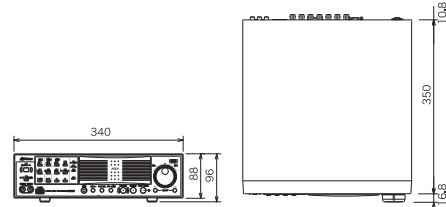

VR-509DN	
テレビジョン方式	NTSC方式準拠
圧縮方式	映像:MPEG2圧縮方式、音声:8ビット 12kHzサンプリング PCM
内蔵ディスク容量	500GB×1(内蔵型500GB HDD×1増設可)
映像入力	9回路、VBS1.0V(p-p)、75Ω、BNC(非同期入力対応)
映像出力	2回路(フロント:RCA、リア:BNC):VBS1.0V(p-p)/75Ω、スポットアウト×1回路:BNC、THRU OUT×9回路:BNC、VGA OUT×1回路(アナログRGB:Dsub15pin、メス)
音声入力	2回路、-8dBs、50kΩ、不平衡、RCA
音声出力	2回路(フロント/リア)、-8dBs、1kΩ、不平衡、RCA
ALARM IN	9回路、メーク接点入力、プッシュターミナル
EMERGENCY	1回路、メーク接点入力、プッシュターミナル
CLOCK RST IN	1回路、メーク接点入力、プッシュターミナル
CLOCK RST OUT	1回路、オープンコレクタ出力(DC15V、10mA)、プッシュターミナル
ALARM RESET	1回路、メーク接点入力、プッシュターミナル
REC OUT	1回路、オープンコレクタ出力(DC15V、10mA)、プッシュターミナル
WARNING OUT	1回路、オープンコレクタ出力(DC15V、10mA)、プッシュターミナル
EXT REC IN	1回路、メーク接点入力、プッシュターミナル
OPE ON/OFF	1回路、メーク接点入力、プッシュターミナル
SPOT 1	1回路、メーク接点入力、プッシュターミナル
SPOT 2	1回路、メーク接点入力、プッシュターミナル
RS-232C端子	1回路、D-subコネクタ(9ピン)
LANポート	10BASE-T/100BASE-TX、RJ-45
シリアルポート	3回路(USBメモリー、増設HDD、UPS専用)
操作ロック	付
ライブモニター機能	画面表示:単画面・4・6・9分割、表示切換:自動/手動
記録同時再生	可
停電復帰記録	可
タイマー記録	可
アラーム記録	可
ブリアラーム記録	可
動き検出機能	可(記録時、再生時共)
感度アップ再生	可(ON/感度1/感度2)
HDD故障時簡易操作	可
ミラーリング	可(内蔵型500GB HDD追加時)
電源	AC100V、50Hz/60Hz
消費電力	55W(SA-K53組込時65W)
周囲温度	+5℃~+40℃
周囲湿度	30%RH~80%RH
外形寸法	幅340mm×高さ88mm×奥行350mm(フット部含まず)
質量	約5.6kg(SA-K53組込時約6.6kg)
仕上	ライトグレー、マンセル3Y-6/0.6 近似、日塗工DN-65(2007年)近似
付属品	ラックマウント金具、電源ケーブル、縦置スタンド
外形寸法