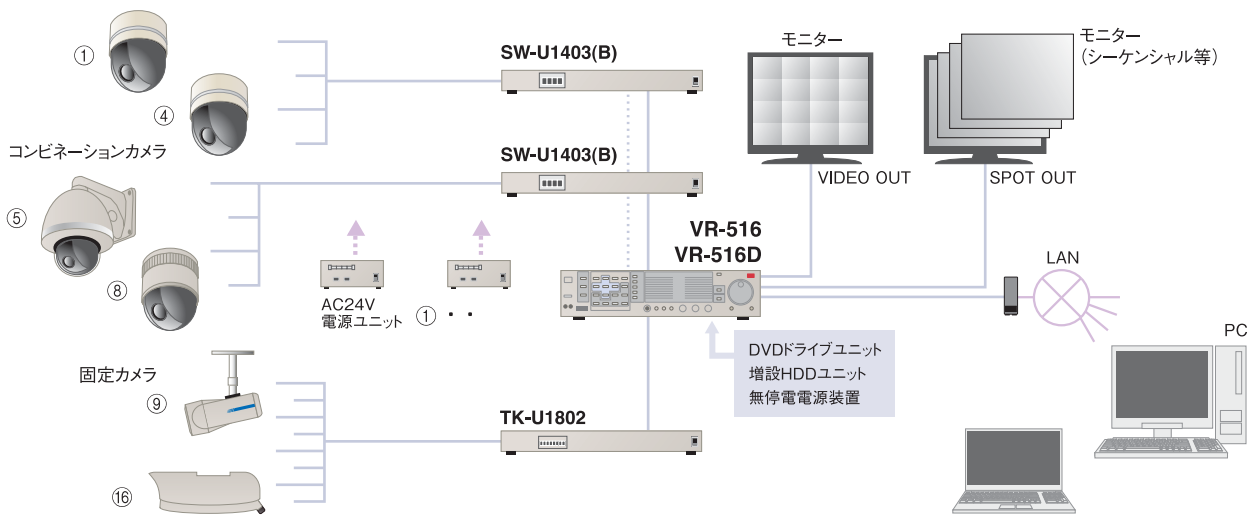

■ **コンビネーションカメラのリモコン操作や各種設定がすべてハードディスクレコーダーから可能**

コンビネーションカメラのポジション選択、レンズ・回転台のPTZ(水平/垂直回転、ズーム)操作、レンズフォーカス/アイリス調整等の操作がすべてVR-516D/516のフロントパネルから可能。リモートコントロールユニットでも『コンビネーションカメラシステム』を実現します。

■ **SW-U1403(B)のアラーム発報機能に連動**

1台あたり最大8入力までの外部センサー接続が可能なSW-U1403(B)の「アラーム発報機能」に連動。SW-U1403(B)側で検知したアラーム/センサー信号に連動し、アラーム記録を開始します。

■ **多彩な同軸多重型カメラが使える、混在システムに対応**

コンビネーションカメラに加え、通常の固定型や屋外ハウジング一体型等の同軸多重型カメラが混在可能。また、SW-U1403(B)は4台まで、RM-P1000(B)は2台まで連動でき、様々な設置場所、用途にフレキシブルに対応します。

<p>システムコントロールユニット(4CCU) SW-U1403(B) 希望小売価格 136,500円(税込)</p> 	<p>リモートコントロールユニット RM-P1000(B) 希望小売価格 168,000円(税込)</p> 		
<p>ダイレクトドライブ搭載 コンビネーションドームカメラ TK-S686 f=3.43~122mm 36倍ズームレンズ付 オープン価格</p> 	<p>ダイレクトドライブ搭載 コンビネーションドームカメラ TK-S686WP (屋外ハウジング一体型) f=3.43~122mm 36倍ズームレンズ付 オープン価格</p> 	<p>ドーム型コンビネーションカメラ TK-S625 f=3.8~45.6mm12倍ズームレンズ付 オープン価格</p> 	<p>AC24V電源ユニット TK-A241 希望小売価格47,250円(税込)</p> 

VR-516D/VR-516/VR-509DN

VR-516D/516システム例

基本システム 固定カメラ16台

コンビネーションカメラ制御システム コンビネーションカメラ8台+固定カメラ8台

プリセットリモコン2元監視システム コンビネーションカメラ16台

※システム図はシステムの概要を示すもので、実際の配線、ケーブル本数とは異なります。※TK-A241はTK-S686/S625には2台まで、TK-S686WPIには1台のみ電源供給が可能です。