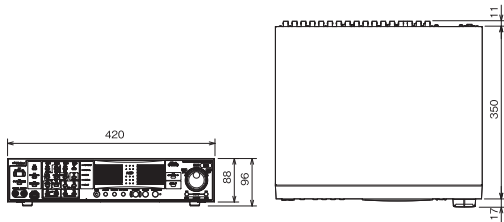

主な仕様

VR-516D/VR-516	
テレビジョン方式	NTSC方式準拠
圧縮方式	映像:MPEG2圧縮方式、音声:8ビット 12kHzサンプリング PCM
内蔵ディスク容量	VR-516D:1TB(500GB×2)、VR-516:500GB×1
映像入力	16回路、VBS1.0V(p-p)、75Ω、BNC(非同期入力対応)
映像出力	2回路(フロント:RCA、リア:BNC):VBS1.0V(p-p)/75Ω、スポットアウト×1回路:BNC、THRU OUT×16回路:BNC、VGA OUT×1回路(アナログRGB:Dsub15pin、メス)
音声入力	2回路、-8dBs、50kΩ、不平衡、RCA
音声出力	2回路(フロント/リア)、-8dBs、1kΩ、不平衡、RCA
ALARM IN	16回路、メーク接点入力、プッシュターミナル
EMERGENCY	1回路、メーク接点入力、プッシュターミナル
CLOCK RST IN	1回路、メーク接点入力、プッシュターミナル
CLOCK RST OUT	1回路、オープンコレクタ出力(DC15V、10mA)、プッシュターミナル
ALARM RESET	1回路、メーク接点入力、プッシュターミナル
REC OUT	1回路、オープンコレクタ出力(DC15V、10mA)、プッシュターミナル
WARNING OUT	1回路、オープンコレクタ出力(DC15V、10mA)、プッシュターミナル
EXT REC IN	1回路、メーク接点入力、プッシュターミナル
OPE ON/OFF	1回路、メーク接点入力、プッシュターミナル
SPOT 1	1回路、メーク接点入力、プッシュターミナル
SPOT 2	1回路、メーク接点入力、プッシュターミナル
RS-232C端子	1回路、D-subコネクタ(9ピン)
LANポート	10BASE-T/100BASE-TX、RJ-45
シリアルポート	3回路(USBメモリー、増設HDD、UPS専用)
RM端子	リモートコントロールユニット RM-P1000(B)専用(RJ-45)
SW端子	システムコントロールユニット SW-U1403(B)専用(RJ-45)
操作ロック	付
ライブモニター機能	画面表示:単画面・4・9・16分割、表示切換:自動/手動
記録同時再生	可
停電復帰記録	可
タイマー記録	可
アラーム記録	可
ブリアラーム記録	可
動き検出機能	可(記録時、再生時共)
感度アップ再生	可(ON/感度1/感度2)
HDD故障時簡易操作	可
ミラーリング	可(VR-516Dのみ)
電源	AC100V、50Hz/60Hz
消費電力	VR-516D:55W(SA-K53組込時65W)、VR-516:50W(SA-K53組込時60W)
周囲温度	+5℃~+40℃
周囲湿度	30%RH~80%RH
外形寸法	幅420mm×高さ88mm×奥行350mm(フット部含まず)
質量	VR-516D:約7kg(SA-K53組込時8kg)、VR-516:約6.5kg(SA-K53組込時約7.5kg)
仕上	ライトグレー、マンセル3Y-6/0.6 近似、日塗工DN-65(2007年)近似
付属品	ラックマウント金具、電源ケーブル

外形寸法