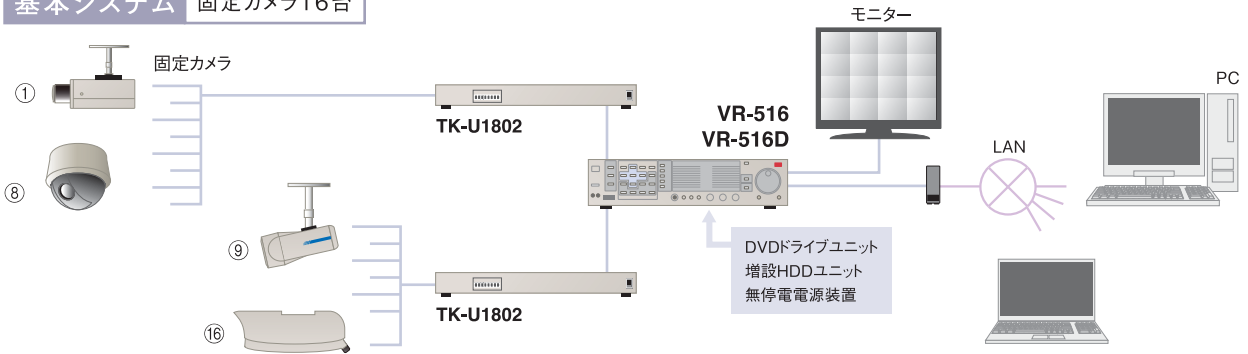

VR-516D/VR-516/VR-509DN

VR-516D/516システム例

基本システム 固定カメラ16台