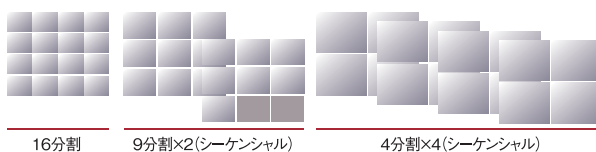

VR-516D/VR-516/VR-509DN

再生画像/ライブ画像を同時モニタリング

モニター出力用の「VIDEO OUT端子」とは別に、ライブ専用出力として「SPOT OUT端子」を装備。別モニターを設置することにより、再生映像の確認時でもライブ映像の同時モニタリングが可能です。

多彩なアラーム記録に対応

外部アラームと連動した「エマージェンシー記録」と「アラーム記録」、「アラームメール発報」など多彩なアラーム記録機能を搭載。VR-516/VR-516D+プリセットリモコンシステムではSW-U1403(B)のアラーム入力にも対応します。

動作状態がひと目で判るマーカー表示

ライブ画面の左下に『●』印のマーカーを表示。現在の動作状態をマーカーの“色”で知らせます。青:停止、赤:通常記録、黄:アラーム記録、白:ビデオロス。

従来からのベーシック機能も充実

「記録同時再生」、「アラームサーチ」、「ダイレクト画面サーチ」、「停電復帰録画」、「タイマー録画」、「VGA出力」などの基本機能も充実。

イーザーメンテナンスで運用性を向上

フロントパネルを簡単な着脱構造にし、HDDメンテナンス時の作業を容易にしました。

分割やシーケンシャルなど、多彩な画面表示

単画面から分割画面、シーケンシャル、分割+シーケンシャルなど、モニターサイズや用途に合わせた多彩な画面表示に対応。フロントパネルのボタン操作で簡単に切換え可能です。

VR-516/516D