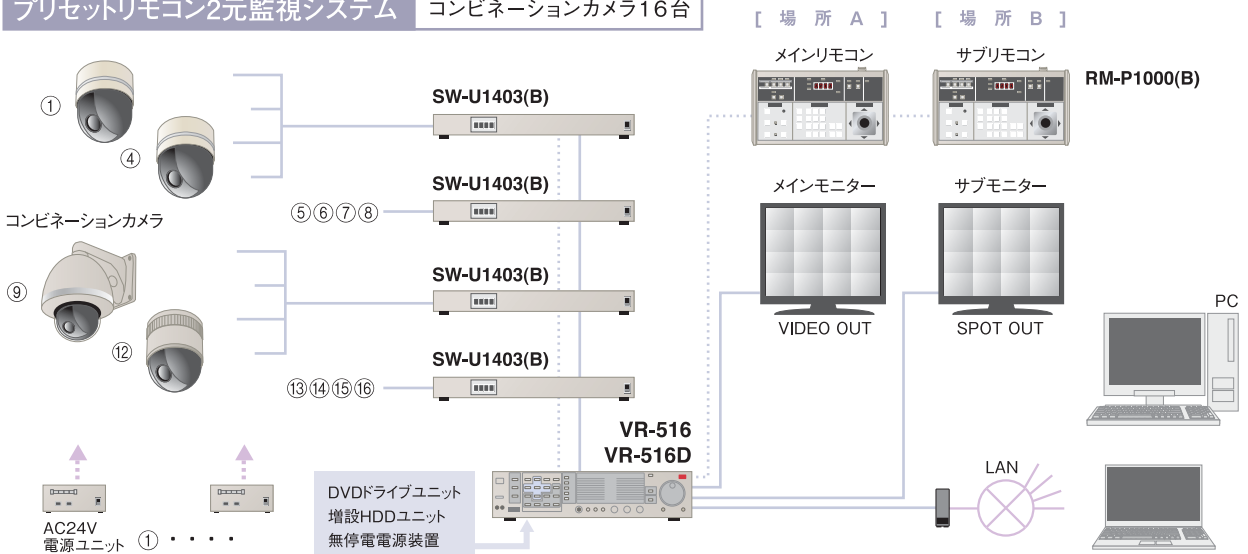

<p>システムコントロールユニット(4CCU) SW-U1403(B) 希望小売価格 136,500円(税込)</p> 	<p>リモートコントロールユニット RM-P1000(B) 希望小売価格 168,000円(税込)</p> 		
<p>ダイレクトドライブ搭載 コンビネーションドームカメラ TK-S686 f=3.43~122mm 36倍ズームレンズ付 オープン価格</p> 	<p>ダイレクトドライブ搭載 コンビネーションドームカメラ TK-S686WP (屋外ハウジング一体型) f=3.43~122mm 36倍ズームレンズ付 オープン価格</p> 	<p>ドーム型コンビネーションカメラ TK-S625 f=3.8~45.6mm12倍ズームレンズ付 オープン価格</p> 	<p>AC24V電源ユニット TK-A241 希望小売価格47,250円(税込)</p> 

VR-516D/VR-516/VR-509DN

VR-516D/516システム例

基本システム 固定カメラ16台

コンビネーションカメラ制御システム コンビネーションカメラ8台+固定カメラ8台

プリセットリモコン2元監視システム コンビネーションカメラ16台

※システム図はシステムの概要を示すもので、実際の配線、ケーブル本数とは異なります。※TK-A241はTK-S686/S625には2台まで、TK-S686WPIには1台のみ電源供給が可能です。

VR-509DN システム例

基本システム 固定カメラ9台

記録時間

(目安、単位:時間)

■ VR-509DN : 内蔵500GB、カメラ9台入カーループ記録なし

		音声なし										音声有り									
記録コマ数		30コマ/秒	15コマ/秒	10コマ/秒	6コマ/秒	3コマ/秒	2コマ/秒	1コマ/秒	0.5コマ/秒	0.2コマ/秒	0.1コマ/秒	30コマ/秒	15コマ/秒	10コマ/秒	6コマ/秒	3コマ/秒	2コマ/秒	1コマ/秒	0.5コマ/秒	0.2コマ/秒	0.1コマ/秒
滑らかモード	High	-	-	78	110	122	183	367	734	1837	3674	-	-	77	108	119	177	343	646	-	-
	Normal	-	-	114	159	177	266	532	1065	2664	5327	-	-	111	155	171	253	484	888	-	-
	Basic	-	-	165	231	257	386	772	1545	3862	7727	-	-	160	222	245	360	675	1198	-	-
	Long	-	-	240	336	373	560	1120	2240	5601	11203	-	-	229	316	349	506	926	1578	-	-
高精度モード	High	-	-	-	60	67	100	201	402	1007	2014	-	-	-	59	66	98	194	374	-	-
	Normal	-	-	-	102	114	171	342	684	1712	3424	-	-	-	100	111	165	321	607	-	-
	Basic	-	-	-	174	194	291	582	1164	2911	5821	-	-	-	169	187	276	524	956	-	-
	Long	-	-	-	296	329	494	989	1979	4948	9897	-	-	-	281	310	452	835	1444	-	-