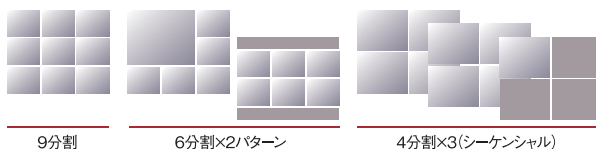

VR-516D/VR-516/VR-509DN

再生画像/ライブ画像を同時モニタリング

モニター出力用の「VIDEO OUT端子」とは別に、ライブ専用出力として「SPOT OUT端子」を装備。別モニターを設置することにより、再生映像の確認時でもライブ映像の同時モニタリングが可能です。

多彩なアラーム記録に対応

外部アラームと連動した「エマージェンシー記録」と「アラーム記録」、「アラームメール発報」など多彩なアラーム記録機能を搭載。VR-516/VR-516D+プリセットリモコンシステムではSW-U1403(B)のアラーム入力にも対応します。

動作状態がひと目で判るマーカー表示

ライブ画面の左下に『●』印のマーカーを表示。現在の動作状態をマーカーの“色”で知らせます。青:停止、赤:通常記録、黄:アラーム記録、白:ビデオロス。

従来からのベーシック機能も充実

「記録同時再生」、「アラームサーチ」、「ダイレクト画面サーチ」、「停電復帰録画」、「タイマー録画」、「VGA出力」などの基本機能も充実。

イーザーメンテナンスで運用性を向上

フロントパネルを簡単な着脱構造にし、HDDメンテナンス時の作業を容易にしました。

分割やシーケンシャルなど、多彩な画面表示

単画面から分割画面、シーケンシャル、分割+シーケンシャルなど、モニターサイズや用途に合わせた多彩な画面表示に対応。フロントパネルのボタン操作で簡単に切換え可能です。

VR-516/516D

VR-509DN

省スペース設置を考慮

主要機器とサイズ(幅、奥行き)を統一。VR-509DN+TK-U1901、VR-516/516D+TK-U1802、またはSW-U1403など、CCUを上積みでき、省スペースでの設置・運用が可能。さらにVR-509DNには専用スタンドを付属し、縦置き設置にも対応します。