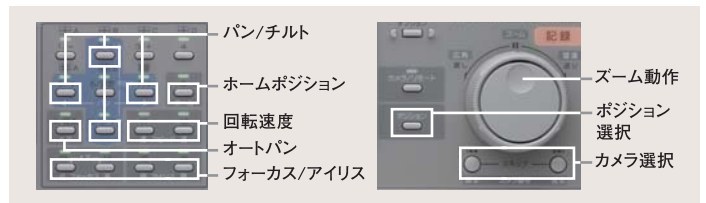

VR-509DN

VR-516D/516とシステムコントロールユニットSW-U1403(B)を組合せ、
16台までのコンビネーションカメラを制御。

レンズのズームアップや水平・垂直の高速回転で対象を素早くキャッチし、
施設の隅々までモレのない監視を実現します。 ※VR-509DNは非対応

■ **コンビネーションカメラをコントロールし、最大1600のポジションチェックが可能**

VR-516D/516とシステムコントロールユニットSW-U1403(B)の接続により、高性能ズームレンズと高速回転台を一体化したドーム型コンビネーションカメラ制御が可能。カメラ1台で最大256のポジション登録ができ(TK-S686/S686WP接続時)、カメラ16台接続で最大1600もの膨大なポジションをカバーします。また、リモートコントロールユニットRM-P1000(B)を追加し、さらに多彩な機能を実現する『プリセットリモコンシステム』への発展も可能です。

■ **コンビネーションカメラのリモコン操作や各種設定がすべてハードディスクレコーダーから可能**

コンビネーションカメラのポジション選択、レンズ・回転台のPTZ(水平/垂直回転、ズーム)操作、レンズフォーカス/アイリス調整等の操作がすべてVR-516D/516のフロントパネルから可能。リモートコントロールユニットでも『コンビネーションカメラシステム』を実現します。

■ **SW-U1403(B)のアラーム発報機能に連動**