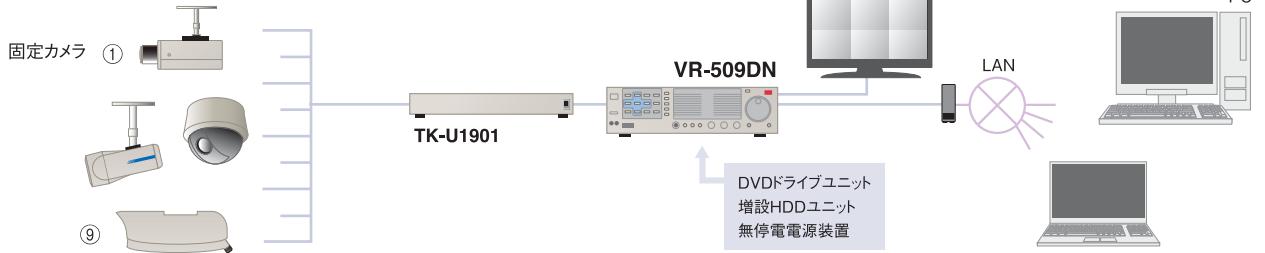

VR-509DN システム例

基本システム 固定カメラ9台

記録時間

(目安、単位:時間)

■ VR-509DN : 内蔵500GB、カメラ9台入カーループ記録なし

		音声なし										音声有り									
記録コマ数		30コマ/秒	15コマ/秒	10コマ/秒	6コマ/秒	3コマ/秒	2コマ/秒	1コマ/秒	0.5コマ/秒	0.2コマ/秒	0.1コマ/秒	30コマ/秒	15コマ/秒	10コマ/秒	6コマ/秒	3コマ/秒	2コマ/秒	1コマ/秒	0.5コマ/秒	0.2コマ/秒	0.1コマ/秒
滑らかモード	High	-	-	78	110	122	183	367	734	1837	3674	-	-	77	108	119	177	343	646	-	-
	Normal	-	-	114	159	177	266	532	1065	2664	5327	-	-	111	155	171	253	484	888	-	-
	Basic	-	-	165	231	257	386	772	1545	3862	7727	-	-	160	222	245	360	675	1198	-	-
	Long	-	-	240	336	373	560	1120	2240	5601	11203	-	-	229	316	349	506	926	1578	-	-
高精度モード	High	-	-	-	60	67	100	201	402	1007	2014	-	-	-	59	66	98	194	374	-	-
	Normal	-	-	-	102	114	171	342	684	1712	3424	-	-	-	100	111	165	321	607	-	-
	Basic	-	-	-	174	194	291	582	1164	2911	5821	-	-	-	169	187	276	524	956	-	-
	Long	-	-	-	296	329	494	989	1979	4948	9897	-	-	-	281	310	452	835	1444	-	-

■ VR-516 : 内蔵500GB、カメラ16台入力、ループ記録なし

		音声なし										音声有り									
記録コマ数		30コマ/秒	15コマ/秒	10コマ/秒	6コマ/秒	3コマ/秒	2コマ/秒	1コマ/秒	0.5コマ/秒	0.2コマ/秒	0.1コマ/秒	30コマ/秒	15コマ/秒	10コマ/秒	6コマ/秒	3コマ/秒	2コマ/秒	1コマ/秒	0.5コマ/秒	0.2コマ/秒	0.1コマ/秒
滑らかモード	High	-	-	-	62	68	103	206	413	1033	2066	-	-	-	61	68	101	199	383	-	-
	Normal	-	-	-	89	99	149	299	599	1498	2996	-	-	-	88	98	145	283	538	-	-
	Basic	-	-	-	130	144	217	434	869	2172	4344	-	-	-	127	141	208	401	747	-	-
	Long	-	-	-	189	210	315	630	1260	3150	6301	-	-	-	182	202	297	563	1019	-	-
高精度モード	High	-	-	-	-	37	56	113	226	566	1133	-	-	-	-	37	56	110	217	-	-
	Normal	-	-	-	-	64	96	192	385	963	1926	-	-	-	-	63	94	185	359	-	-
	Basic	-	-	-	-	109	163	327	654	1637	3274	-	-	-	-	106	158	308	583	-	-
	Long	-	-	-	-	185	278	556	1113	2783	5567	-	-	-	-	179	264	504	921	-	-

■ VR-516D : 内蔵1TB、カメラ16台入力、ループ記録なし

		音声なし										音声有り									
記録コマ数		30コマ/秒	15コマ/秒	10コマ/秒	6コマ/秒	3コマ/秒	2コマ/秒	1コマ/秒	0.5コマ/秒	0.2コマ/秒	0.1コマ/秒	30コマ/秒	15コマ/秒	10コマ/秒	6コマ/秒	3コマ/秒	2コマ/秒	1コマ/秒	0.5コマ/秒	0.2コマ/秒	0.1コマ/秒
滑らかモード	High	-	-	-	125	139	208	417	834	2085	4171	-	-	-	123	137	204	401	774	-	-
	Normal	-	-	-	181	201	302	604	1209	3024	6047	-	-	-	178	197	294	572	1087	-	-
	Basic	-	-	-	263	292	438	876	1754	4384	8772	-	-	-	256	284	421	811	1508	-	-
	Long	-	-	-	381	423	635	1271	2543	6358	12717	-	-	-	368	407	600	1137	2058	-	-
高精度モード	High	-	-	-	-	76	114	228	457	1143	2286	-	-	-	-	75	113	223	438	-	-
	Normal	-	-	-	-	129	194	388	777	1943	3887	-	-	-	-	128	190	375	725	-	-
	Basic	-	-	-	-	220	330	660	1321	3304	6607	-	-	-	-	215	320	622	1177	-	-
	Long	-	-	-	-	374	561	1123	2247	5617	11235	-	-	-	-	361	533	1017	1859	-	-

■ VR-516D : 5TB(内蔵1TB+増設4TB)、カメラ16台入力、ループ記録なし

		音声なし										音声有り									
記録コマ数		30コマ/秒	15コマ/秒	10コマ/秒	6コマ/秒	3コマ/秒	2コマ/秒	1コマ/秒	0.5コマ/秒	0.2コマ/秒	0.1コマ/秒	30コマ/秒	15コマ/秒	10コマ/秒	6コマ/秒	3コマ/秒	2コマ/秒	1コマ/秒	0.5コマ/秒	0.2コマ/秒	0.1コマ/秒
滑らかモード	High	-	-	-	645	717	1075	2151	4302	10755	21511	-	-	-	637	707	1055	2071	3993	-	-
	Normal	-	-	-	935	1039	1559	3119	6238	15596	31187	-	-	-	920	1020	1517	2953	5609	-	-
	Basic	-	-	-	1356	1507	2261	4522	9045	22613	45239	-	-	-	1324	1467	2173	4182	7780	-	-
	Long	-	-	-	1967	2186	3279	6557	13116	32791	65583	-	-	-	1900	2103	3096	5866	10613	-	-
高精度モード	High	-	-	-	-	393	589	1179	2358	5896	11793	-	-	-	-	390	583	1154	2262	-	-
	Normal	-	-	-	-	668	1002	2004	4009	10023	20047	-	-	-	-	660	984	1935	3739	-	-
	Basic	-	-	-	-	1136	1704	3408	6816	17042	34077	-	-	-	-	1113	1653	3211	6072	-	-
	Long	-	-	-	-	1931	2896	5793	11588	28971	57943	-	-	-	-	1866	2753	5247	9590	-	-