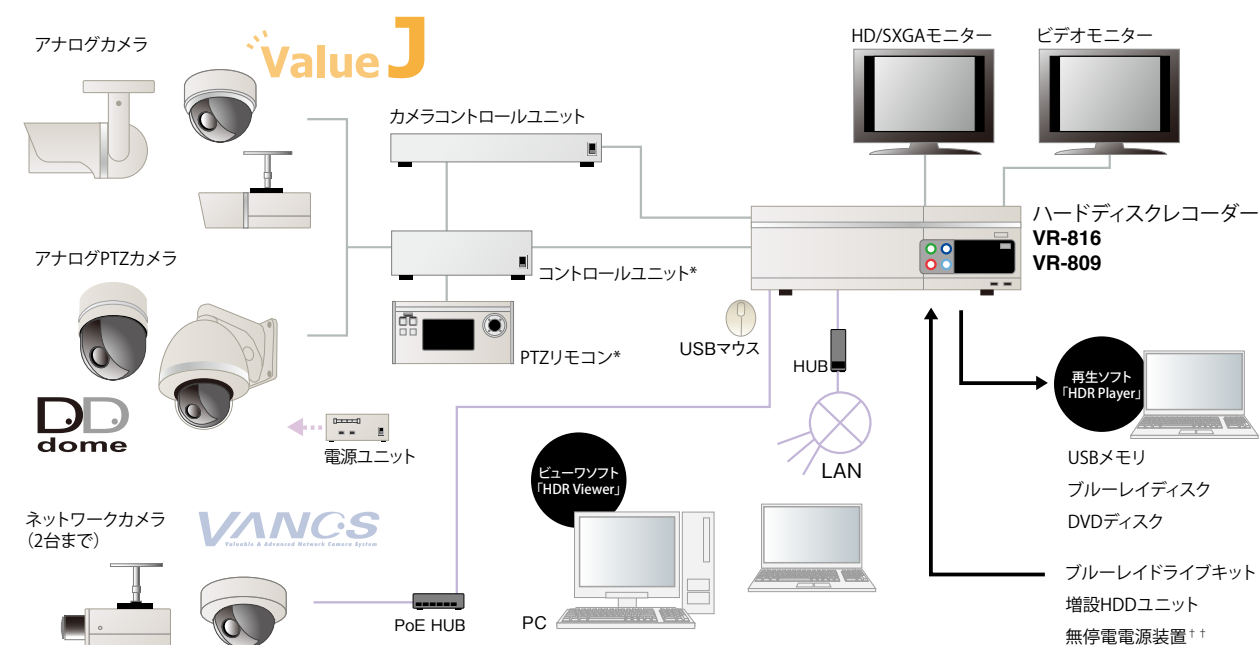

VR-809 内蔵1TB、カメラ9台入力、ループ記録なし

音声なし

フレームレート	30ips	15ips	10ips	6ips	3ips	2ips	1ips
滑らか	High	144	233	350	490	544	817
	Normal	209	338	507	711	790	1185
	Basic	245	491	736	1031	1145	1718
	Long	273	547	821	1369	1661	2492
標準	High	—	128	192	268	298	448
	Normal	—	217	326	457	507	761
	Basic	—	370	555	777	863	1295
	Long	—	514	771	1321	1467	2201
高精細	High	—	—	—	122	171	286
	Normal	—	—	—	208	291	486
	Basic	—	—	—	354	496	826
	Long	—	—	—	602	843	1405

システム例

- メガピクセル等、各種ネットワークカメラを2台まで混在可能です(1台の場合はダイレクトにPoE接続が可能)。
- ビューソフト「HDR Viewer」によりアナログPTZカメラをPCからコントロール可能です\*。
- マイク内蔵型カメラ、マイクユニットTK-M60使用時、音声4ch記録に対応。別途、IPカメラ音声2chにも対応します。

\*\*動作確認済み無停電電源装置: (株)エーピーシー・ジャパン製 BR550G-JP、オムロン(株)製 BY50FW