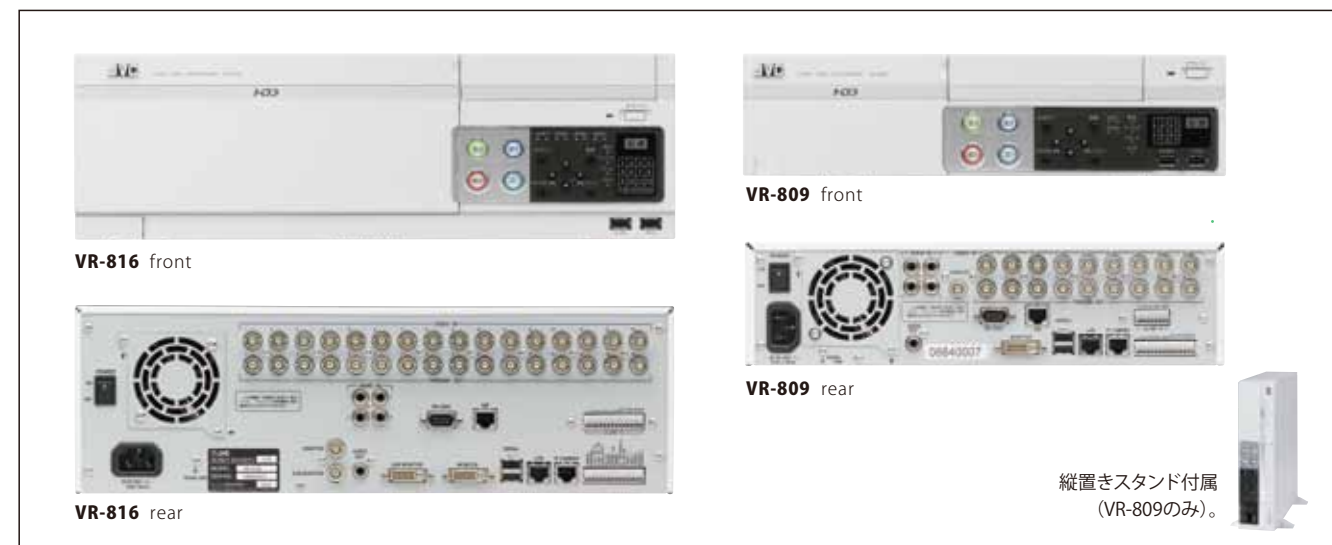

縦置きスタンド付属 (VR-809のみ)。

記録時間

単位:時間

※記録時間は目安です

VR-816 内蔵1TB、カメラ16台入力、ループ記録なし

音声なし

フレームレート	30ips	15ips	10ips	6ips	3ips	2ips	1ips
滑らか	High	76	124	186	261	290	435
	Normal	111	180	270	379	421	631
	Basic	130	261	392	549	610	915
	Long	145	291	437	729	885	1328
標準	High	—	68	102	143	159	238
	Normal	—	116	174	243	270	406
	Basic	—	197	295	414	460	690
	Long	—	274	411	704	782	1173
高精細	High	—	—	—	91	101	152
	Normal	—	—	—	155	172	259
	Basic	—	—	—	264	293	440
	Long	—	—	—	449	499	749

音声あり

フレームレート	30ips	15ips	10ips	6ips	3ips	2ips	1ips
滑らか	High	75	121	180	249	276	403
	Normal	109	174	258	354	391	567
	Basic	127	249	366	500	550	786
	Long	142	277	405	645	763	1071
標準	High	—	67	100	139	154	228
	Normal	—	113	168	233	258	378
	Basic	—	190	280	385	424	613
	Long	—	261	382	624	685	968
高精細	High	—	—	—	90	99	148
	Normal	—	—	—	151	167	247
	Basic	—	—	—	252	279	408
	Long	—	—	—	415	458	660

VR-809 内蔵1TB、カメラ9台入力、ループ記録なし

音声なし

フレームレート	30ips	15ips	10ips	6ips	3ips	2ips	1ips
滑らか	High	144	233	350	490	544	817
	Normal	209	338	507	711	790	1185
	Basic	245	491	736	1031	1145	1718
	Long	273	547	821	1369	1661	2492
標準	High	—	128	192	268	298	448
	Normal	—	217	326	457	507	761
	Basic	—	370	555	777	863	1295
	Long	—	514	771	1321	1467	2201
高精細	High	—	—	—	122	171	286
	Normal	—	—	—	208	291	486
	Basic	—	—	—	354	496	826
	Long	—	—	—	602	843	1405

音声あり

フレームレート	30ips	15ips	10ips	6ips	3ips	2ips	1ips
滑らか	High	140	224	330	452	498	717
	Normal	201	320	467	634	696	985
	Basic	235	453	654	876	958	1329
	Long	261	501	720	1110	1294	1748
標準	High	—	125	185	257	284	416
	Normal	—	209	309	424	467	674
	Basic	—	348	507	686	752	1060
	Long	—	472	681	1078	1173	1600
高精細	High	—	—	—	120	166	272
	Normal	—	—	—	201	277	449
	Basic	—	—	—	334	457	724
	Long	—	—	—	546	737	1133

システム例

- ●メガピクセル等、各種ネットワークカメラを2台まで混在可能です(1台の場合はダイレクトにPoE接続が可能)。
- ●ビューソフト「HDR Viewer」によりアナログPTZカメラをPCからコントロール可能です*。
- ●マイク内蔵型カメラ、マイクユニットTK-M60使用時、音声4ch記録に対応。別途、IPカメラ音声2chにも対応します。