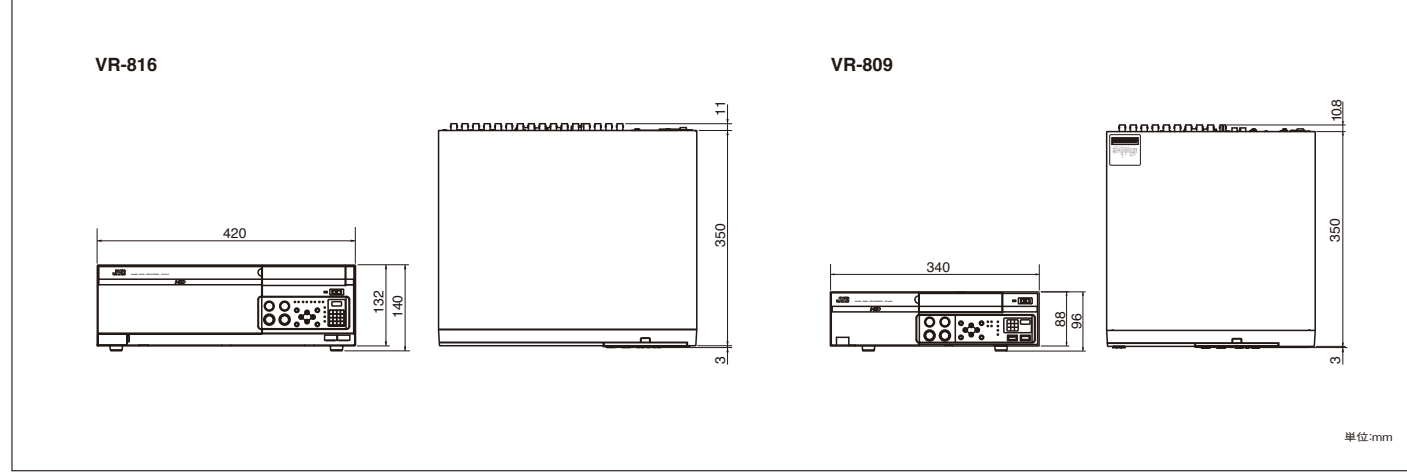

主な仕様

	VR-816	VR-809
テレビジョン方式	NTSC方式準拠	
圧縮方式	動画:H.264(アナログカメラ)、Motion-JPEG(ネットワークカメラ) 音声:8ビット 8kHzサンプリング、PCM	
内蔵ディスク容量	1TB(標準)/4TB(最大増設時)	1TB(標準)/2TB(最大増設時)
映像入力	16回路、VBS1.0V(p-p)、75Ω、BNC(非同期入力)	9回路、VBS1.0V(p-p)、75Ω、BNC(非同期入力)
映像出力	スルーアウト×16回路(BNC)、DVI-I×2、ビデオ出力×3(BNC×2、RCA×1)	スルーアウト×9回路(BNC)、DVI-I×1、ビデオ出力×1(BNC×1)
音声入力	RCA:4回路(-8dBs、50kΩ)、IPカメラ×2回路	
音声出力	RCA:2回路(-8dBs、1kΩ)	RCA:1回路(-8dBs、1kΩ)
ALARM IN	16回路、メーク接点入力、プッシュターミナル	9回路、メーク接点入力、プッシュターミナル
EMERGENCY	1回路、メーク接点入力、プッシュターミナル	
CLOCK RST IN	1回路、メーク接点入力、プッシュターミナル	
CLOCK RST OUT	1回路、オープンコレクタ出力(DC15V、10mA)、プッシュターミナル	
ALARM RESET	1回路、メーク接点入力、プッシュターミナル	
REC OUT	1回路、オープンコレクタ出力(DC15V、10mA)、プッシュターミナル	
WARNING OUT	1回路、オープンコレクタ出力(DC15V、10mA)、プッシュターミナル	
EXT REC IN	1回路、メーク接点入力、プッシュターミナル	
OPE ON/OFF	1回路、メーク接点入力、プッシュターミナル	
LAYOUT 1/2	各1回路、メーク接点入力、プッシュターミナル	
RS-232C端子	1回路、D-subコネクタ(9ピン)	
LAN ポート	2回路:10BASE-T/100BASE-TX/1000BASE-T、RJ-45	
シリアルポート	4回路(内1回路はマウス用、USB2.0準拠)	
SW端子	付(RJ-45)	
操作ロック	付	
ライブモニター機能	1/1+8/2+4/2+8/4/6/9/12/16分割(フルHD)、シーケンス、表示切換:自動/手動	1/1+8/2+4/4/6/9分割(フルHD)、シーケンス、表示切換:自動/手動
記録同時再生	可	
停電復帰記録	可	
タイマー記録	可	
アラーム記録	可	
プリアラーム記録	可	
HDD故障時簡易操作	可	
RAID	RAID5(内蔵型HDD×2または×3増設時)、RAID1(内蔵型HDD×1増設時)	RAID1(内蔵型HDD×1増設時)
電源	AC100V、50Hz/60Hz	
消費電力	74W(オプション接続時99W)	67W(オプション接続時75W)
周囲温度	+5℃~+40℃	
周囲湿度	30%RH~80%RH(結露なきこと)	
外形寸法・質量	W420×H132×D350mm(フット部含まず)、約11.2Kg(オプション装着時)	W340×H88×D350mm(フット部含まず)、約7.5Kg(オプション装着時)
仕上	ペールグレー(マンセル0.9PB8.5/0.4近似)	
付属品	ビューワソフト、電源ケーブル、ラックマウント金具	ビューワソフト、電源ケーブル、縦置スタンド