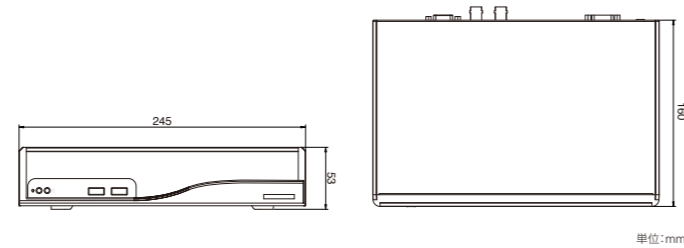

主な仕様

接続カメラ台数	最大4台(IP/アナログ、混在可)
最大記録性能	IP:フルHD(15ips)×4、VGA(30ips)×4 アナログ(120ips):704×480、704×288、352×240
最大表示性能	フルHD(15ips)×4、VGA(30ips)×4
圧縮方式	IP:H.264(High Profile)/MPEG-4/JPEG、アナログ:H.264(High Profile)、音声:μ-Law(G.711)
HDD容量	1TB×1
画面表示	ライブ:単画面/4分割/シーケンシャル、再生:単画面/4分割
再生コントロール	再生、一時停止、コマ送り、コマ戻し、早送り/早戻し(2/4/8/16/32/64倍)、逆再生
シーケンシャル表示	可(自動ディスプレイサイクル)
データエクスポート	USBメモリ(独自フォーマット)
映像検索機能	可(日時、イベント)
記録時同時再生	可
停電復帰記録	可
スケジュール記録	可
イベント記録	可
動き検出(モーション検知)	可
メール通知機能	可
Eマップ機能	JPEG形式マップ8枚登録可(カメラ、センサー位置表示)
対応ソフトウェア	CMS、Qplayer
ネットワーク端子	RJ45×2(1000BASE-T/100BASE-TX/10BASE-T)
対応プロトコル	TCP/IP、SMTP、DHCP、DDNS、PPPoE、NTP
アナログ映像入力端子	BNC×4
映像出力端子	HDMI×1(デジタル)、D-sub15pin×1(アナログ)
表示解像度	1920×1080/1280×720、1024×768(アナログのみ)
音声入力端子	IPカメラ経由、プッシュターミナル×4
音声出力端子	3.5φステレオミニジャック×1

信号入出力端子	アラーム入力×4、アラーム出力×2(電源異常専用含む)
シリアル端子	フロント×2:(USB2.0)、リア×1:(USB3.0)
電源	DC12V(ACアダプター入力AC100V 50/60Hz、出力 DC12V:4A)
消費電流/電力	2.8A/39W
周囲温度	+5℃~+40℃
湿度	30%RH~80%RH(結露なきこと)
外形寸法	幅245×高さ53×奥行160mm(フット等突起含まず)
質量	約1.4kg
仕上	白
付属品	ACアダプター、電源ケーブル、CD-ROM
動作環境	OS:Windows 8.1/8/7/Vista/XP、CPU:Intel Core i5 3.3GHz以上、RAM:2GB以上、ビデオメモリ:1GB以上、HDD容量:160GB以上、ソフトウェア:DirectX9.0以上
対応カメラ	VN-H28/H128WPR/H228/H228VPR/H328/H37B/H137B/H237B/H57B/H157WP/H257/H257VPC/H557/H657B/H657WPB、VN-T16/T216、VN-X35/X235/X235VP、VN-V685/V686B/V686WPB/V686WPC

外形寸法

JVC

JVCはビクターの
グローバルブランドです。