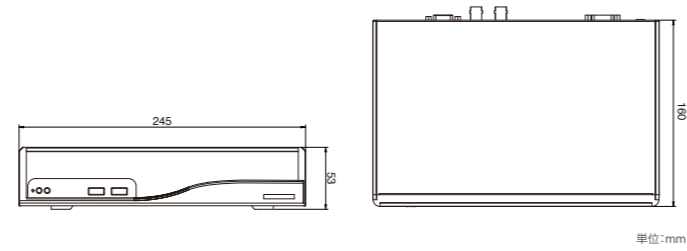

接続カメラ台数	最大4台 (IP/アナログ、混在可)
最大記録性能	IP:フルHD (15ips)×4、VGA (30ips)×4 アナログ (120ips):704×480、704×288、352×240
最大表示性能	フルHD (15ips)×4、VGA (30ips)×4
圧縮方式	IP:H.264 (High Profile) /MPEG-4/JPEG、アナログ:H.264 (High Profile)、音声:μ-Law (G.711)
HDD容量	1TB×1
画面表示	ライブ:単画面/4分割/シーケンシャル、再生:単画面/4分割
再生コントロール	再生、一時停止、コマ送り、コマ戻し、早送り/早戻し(2/4/8/16/32/64倍)、逆再生
シーケンシャル表示	可(自動ディスプレイサイクル)
データエクスポート	USBメモリ(独自フォーマット)
映像検索機能	可(日時、イベント)
記録時同時再生	可
停電復帰記録	可
スケジュール記録	可
イベント記録	可
動き検出(モーション検知)	可
メール通知機能	可
Eマップ機能	JPEG形式マップ8枚登録可(カメラ、センサー位置表示)
対応ソフトウェア	CMS、Qplayer
ネットワーク端子	RJ45×2(1000BASE-T/100BASE-TX/10BASE-T)
対応プロトコル	TCP/IP、SMTP、DHCP、DDNS、PPPoE、NTP
アナログ映像入力端子	BNC×4
映像出力端子	HDMI×1(デジタル)、D-sub15pin×1(アナログ)
表示解像度	1920×1080/1280×720、1024×768(アナログのみ)
音声入力端子	IPカメラ経由、プッシュターミナル×4
音声出力端子	3.5φステレオミニジャック×1

信号入出力端子	アラーム入力×4、アラーム出力×2(電源異常専用含む)
シリアル端子	フロント×2:(USB2.0)、リア×1:(USB3.0)
電源	DC12V(ACアダプター入力AC100V 50/60Hz、出力 DC12V:4A)
消費電流/電力	2.8A/39W
周囲温度	+5℃~+40℃
湿度	30%RH~80%RH(結露なきこと)
外形寸法	幅245×高さ53×奥行160mm(フット等突起含まず)
質量	約1.4kg
仕上	白
付属品	ACアダプター、電源ケーブル、CD-ROM
動作環境	OS:Windows 8.1/8/7/Vista/XP、CPU:Intel Core i5 3.3GHz以上、RAM:2GB以上、ビデオメモリー:1GB以上、HDD容量:160GB以上、ソフトウェア:DirectX9.0以上
対応カメラ	VN-H28/H128WPR/H228/H228VPR/H328/H37B/H137B/H237B/H57B/H157WP/H257/H257VPC/H557/H657B/H657WPB、VN-T16/T216、VN-X35/X235/X235VP、VN-V685/V686B/V686WPB/V686WPC

外形寸法

JVC

JVCはビクターの
グローバルブランドです。