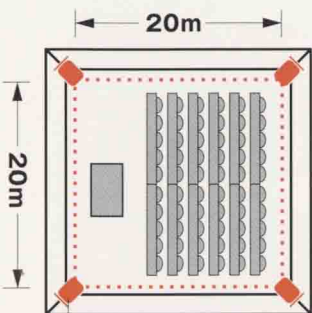

連続稼働、マイク4本同時使用に対応。

受光センサー