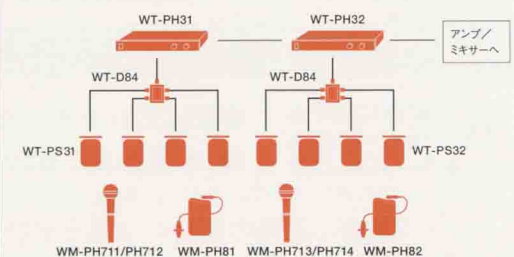

●連続稼働時間

機種 出力	ハンド型 WM-PH711~PH714	タイピン型 WM-PH81~PH82
ハイパワー時	5時間	5時間
ローパワー時	8時間	10時間

●チャージャーWT-C80で充電状態

機密漏れを防ぎたい企業の会議室に

ひとつの部屋で マイク4本が同時に使えて スムーズな運営が可能

チューナーを2台使用すれば、マイク4本の同時使用が可能。大人数の会議でもマイクの受渡して時間をムダにすることなくスムーズに進行できます。

●マイク4本同時使用例

■システム構成例

■構成機器

光ワイヤレスマイクロホン (ハンド型)
WM-PH711(1ch専用)/PH712(2ch専用)
WM-PH713(3ch専用)/PH714(4ch専用)

- 希望小売価格 **44,100円** (税抜42,000円)
- 外形寸法:φ63 mm×255 mm
 - 質量:約330 g (専用ニカド電池含む)
 - 連続使用時間:Hi5 時間、Low8 時間
 - マイク:単一指向性ダイナミックマイク

光ワイヤレスマイクロホン (タイピン型)
WM-PH81(1ch・2ch専用)/PH82(3ch・4ch専用)

- 希望小売価格 **55,650円** (税抜53,000円)
- 外形寸法:70 mm(W)×115 mm(H)×23 mm(D) (トランスミッター部)
 - マイクケーブル約70cm ●質量:約210 g (専用ニッケル水銀電池含む) ●連続使用時間:Hi5時間、Low10 時間 ●マイク:単一指向性エレクトレットコンデンサマイク ●送信周波数:PH81は1ch/2ch切り換え、PH82は3ch/4ch切り換え ●付属品:充電電池アダプター