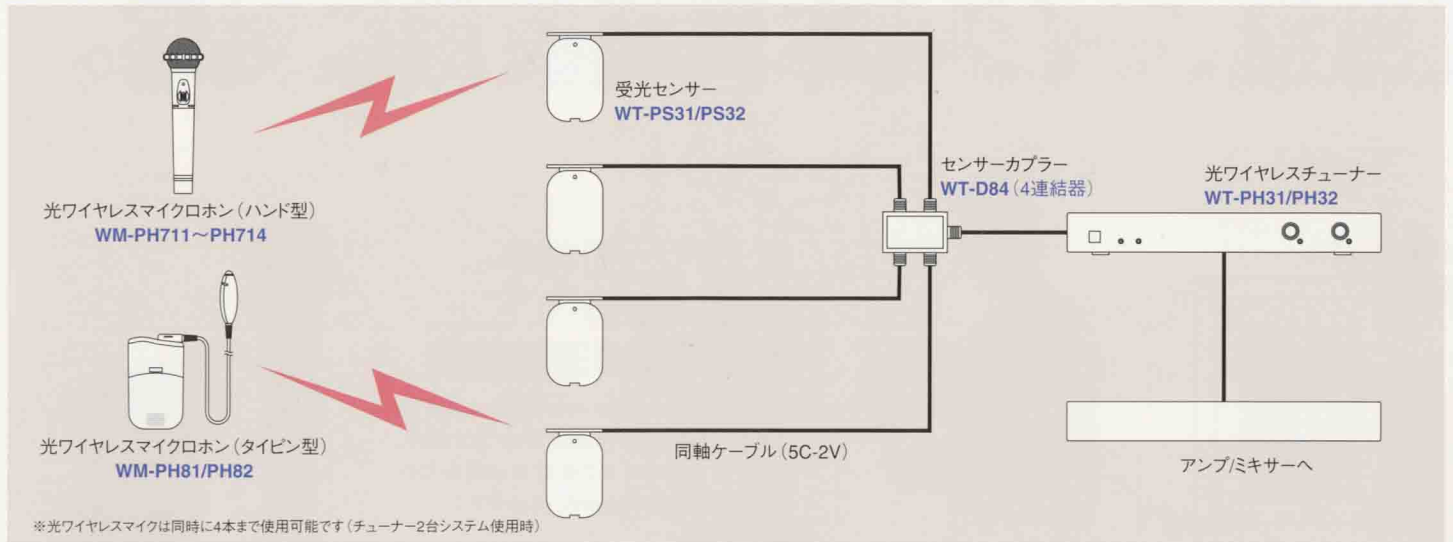

●マイク4本同時使用例

■システム構成例

■構成機器

光ワイヤレスマイクロホン (ハンド型)
WM-PH711(1ch専用)/PH712(2ch専用)
WM-PH713(3ch専用)/PH714(4ch専用)

- 希望小売価格 **44,100円** (税抜42,000円)
- 外形寸法:φ63 mm×255 mm
 - 質量:約330 g (専用ニカド電池含む)
 - 連続使用時間:Hi5 時間、Low8 時間
 - マイク:単一指向性ダイナミックマイク

光ワイヤレスマイクロホン (タイピン型)
WM-PH81(1ch・2ch専用)/PH82(3ch・4ch専用)

- 希望小売価格 **55,650円** (税抜53,000円)
- 外形寸法:70 mm(W)×115 mm(H)×23 mm(D) (トランスミッター部)
 - マイクケーブル約70cm ●質量:約210 g (専用ニッケル水銀電池含む) ●連続使用時間:Hi5時間、Low10 時間 ●マイク:単一指向性エレクトレットコンデンサマイク ●送信周波数:PH81は1ch/2ch切り換え、PH82は3ch/4ch切り換え ●付属品:充電電池アダプター