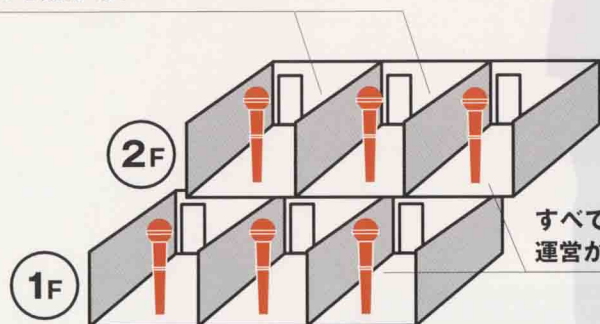

使い勝手に合わせて タイピン型とハンド型の 2種類から選べる

両手が自由に使えて講義に便利なタイピン型、
会議などでの手渡しがしやすいハンド型の
2種類のマイクが選べます。

マイク部
(発光部内蔵)

トランスミッター部

広いスペースでも 余裕で対応できる ハイパワータイプ

受光センサー性能を大幅に向上。部屋の四隅に
受光センサーを設置して、マイク出力をハイパワー
に設定すれば、20m四方の部屋でもデッドポ
イントを気にすることなく使用できます。(ローパワー
時は、15m四方)

混信が心配な大学・予備校の講義室に

隣接したスペースで 同時に使用しても 混信・盗聴の心配なし

仕切られた部屋で使用する場合、室外へ透過しない赤外線方式
を採用。大学・専門学校・予備校の講義室や企業の会議室など、
隣接した場所で同時使用しても、混信の心配がありません。また、
機密性にも優れているため、極秘事項の会議にも安心して使えます。

隣接したスペースでも
混信の心配がない

すべての部屋で同一チャンネルの
運営が可能