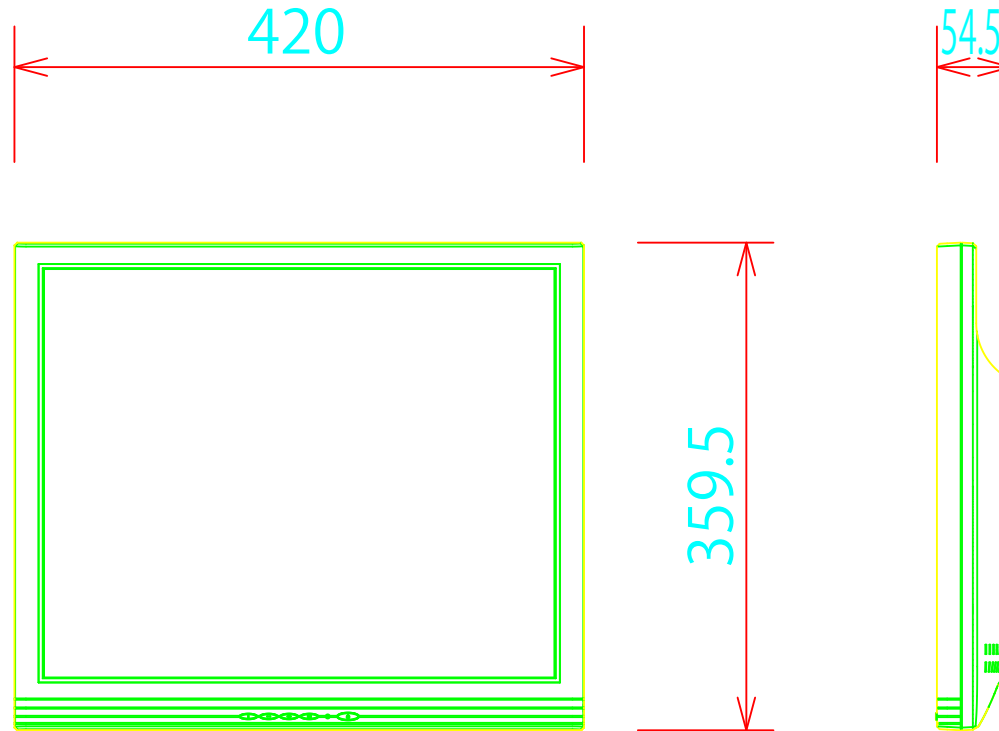

# プロフェッショナルモニター

液晶パネル	19V型
表示画素数	水平1280ピクセル×高さ1024ピクセル
視野角	上下: (60°/80°) 左右: (80°/80°)
パネル輝度	500 cd/(標準値)
コントラスト比	1000:1 (標準値)
VESA規格対応	VESA 100 mm×100 mm
ラックマウント	EIA9U (RK-C19L2 使用)
電源	DC12V (ACアダプター使用)
質量	3.3 kg