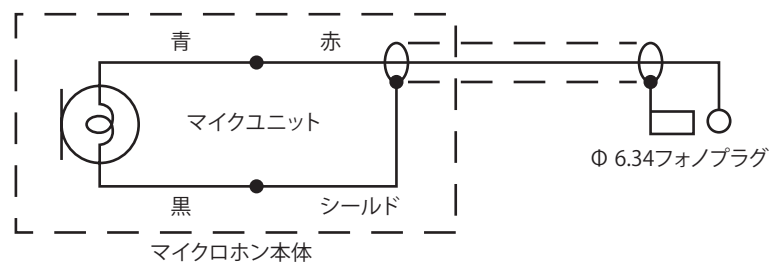

このたびはお買い上げいただきまして、まことにありがとうございます。この説明書をよくお読みいただき、末永くご愛用くださいますようお願いいたします。

特長

- 特殊風防により、小雨の中でも使用することができます。
- ハウリングが起りにくく、周囲の雑音や反響の影響が少ない単一指向性です。

マイクロホンの上手な使い方

- 口元とマイクロホンとの距離は、普通の声の大きさに10～20cmが最適です。
- 単一指向性でも、スピーカーの音がマイクロホンの正面から直接入り込む位置においた時には、ハウリング現象（ピーンあるいはキャンという音）を起しますので、マイクロホンの位置をかえるか、向きをかえてください。

ミキサーへの接続方法

- コード（長さ5m）の先端にフォノプラグが付いていますので、ミキサーのマイク入力（フォノジャック）にさし込んでください。
- コードの長さが足りない場合は、別売りの延長コード（10m）をご使用ください。

マイクスタンドへの取付方法

- スタンド取付用のマイクホルダーが付いています。マイクホルダーのスタンド取付ネジは、5/16及びPF1/2両用型を用いていますので、いずれのネジを備えたスタンドでも取付可能です。

ご注意とお願い

- このマイクロホンは小雨の中でも使用することはできますが、屋外に常時設置して使用することはできません。
- マイクロホンが雨にぬれた後使用される場合は、マイクロホン本体を2～3回振って水を切ってからお使いください。
- マイクロホンを落としたり、たたいたりして強いショックを与えないください。
- 動作テストを行う場合は、マイクロホンをたたいたり、息を吹きつけたりしないで実際に話して確認してください。

結線図