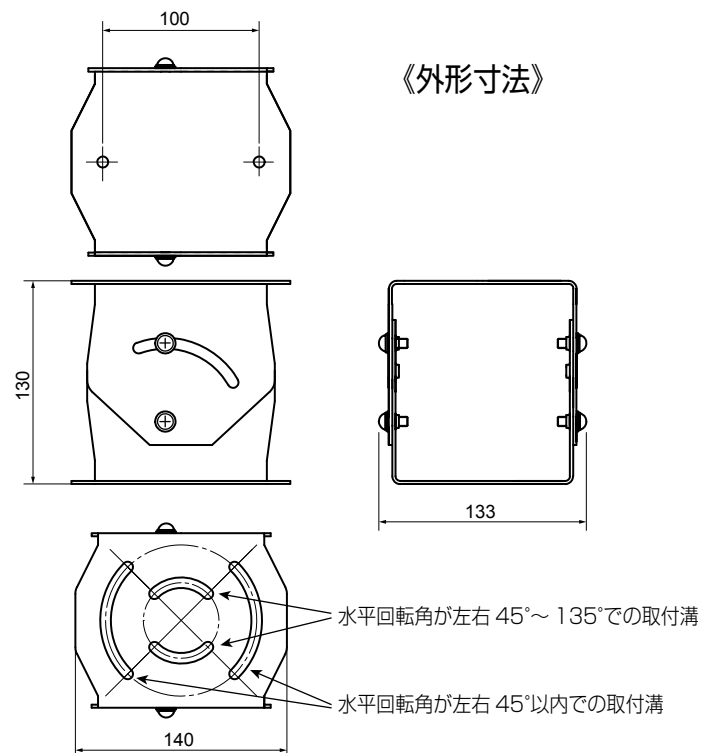

### 仕様

角度調節：水平・270°、垂直・仰角 20°、俯角 60°

最大搭載荷重：7.9 kg

塗装色：アイボリー色

重量：1.1 kg

材質：SUS430

添付物：取扱説明書

固定補助ネジ

M6 X 12 座金組込ネジ X 2

本体取付ボルト (SUS 製)

M6 X 16 六角ボルト X 2

φ6 平座金 X 2

φ6 ネバ座金 X 2

M6 ナット X 2

※本機ならびに関連商品の仕様および外観は、改善のため予告なく変更することがあります。