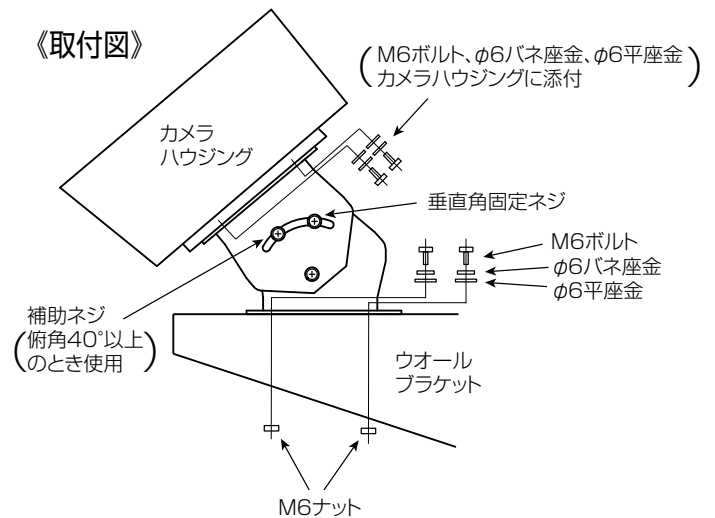

### 設置のしかた

1. カメラハウジングをカメラハウジングに付属のネジで固定します。
2. ウォールブラケットに本機添付のボルトを使い取り付けます。このとき、水平回転角が左右 45° 以内のときは外側の溝で固定し、45° ~ 135° のときは内側の溝で固定してください。
3. 垂直回転角を決め、垂直角固定ネジを締め付けてください。垂直回転角が俯角（下向き角）40° を超えるときは添付の補助ネジを使用してください。

### 仕様

角度調節：水平・270°、垂直・仰角 20°、俯角 60°

最大搭載荷重：7.9 kg

塗装色：アイボリー色

重量：1.1 kg

材質：SUS430

添付物：取扱説明書

固定補助ネジ

M6 X 12 座金組込ネジ X 2

本体取付ボルト (SUS 製)

M6 X 16 六角ボルト X 2

φ6 平座金 X 2

φ6 ネバ座金 X 2

M6 ナット X 2

※本機ならびに関連商品の仕様および外観は、改善のため予告なく変更することがあります。