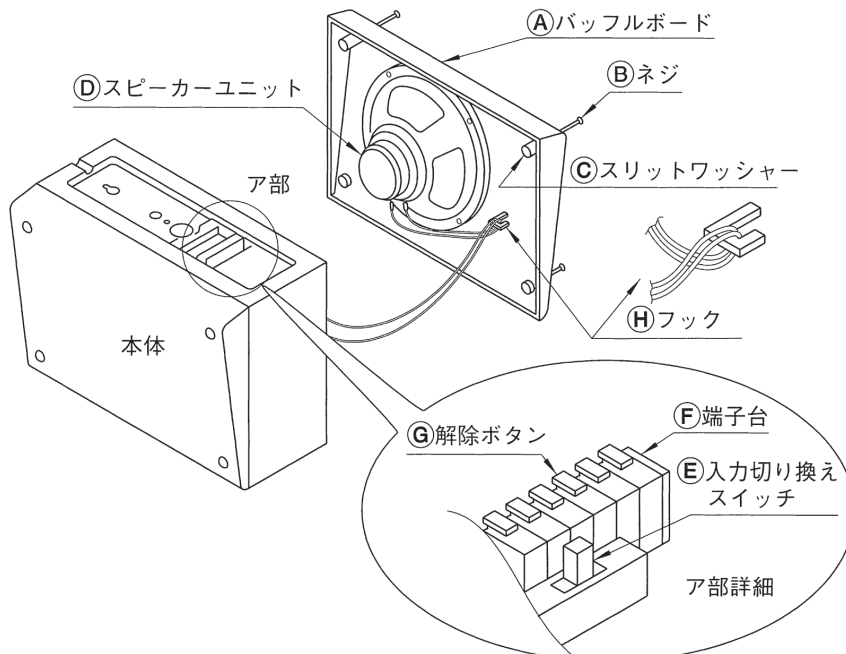

## 設置上のご注意

**警告**

スピーカーは質量に充分耐えられる構造材質のところに取付けてください。SB-W416の質量は約2.4kgです。構造的に弱い部分は、補強材をあてるなどして十分に補強してください。

### ■ 壁に付属のネジで取付ける場合

1. 片側のバッフルボード④を締めつけている4本のネジ⑤をゆるめ、スピーカーユニット⑥へつながっているワイヤーを抜き、バッフルボード④をはずします。その時、ネジ⑤はバッフルボード④に付いたままにしておきます。(ネジ⑤が落ちないように脱落防止のスリットワッシャー⑦がバッフルボード④の内側に付いています。)
2. 入力切り換えスイッチ⑧を、必要な位置にセットします。(接続するスピーカーの入力の合計がアンプの定格出力を越えない様セットしてください。)
3. 入力線を端子台⑨に接続します。(接続方法は裏面を御覧ください。)
4. 本体を壁に付属のネジで締め付け固定します。その時、入力線が端子台⑨の解除ボタン⑩を押さないよう注意してください。
5. スピーカーユニット⑥へワイヤーを結線しフック⑪に引っ掛けて固定します。
6. 最後にバッフルボード④を元のとおりにネジ⑤で固定します。