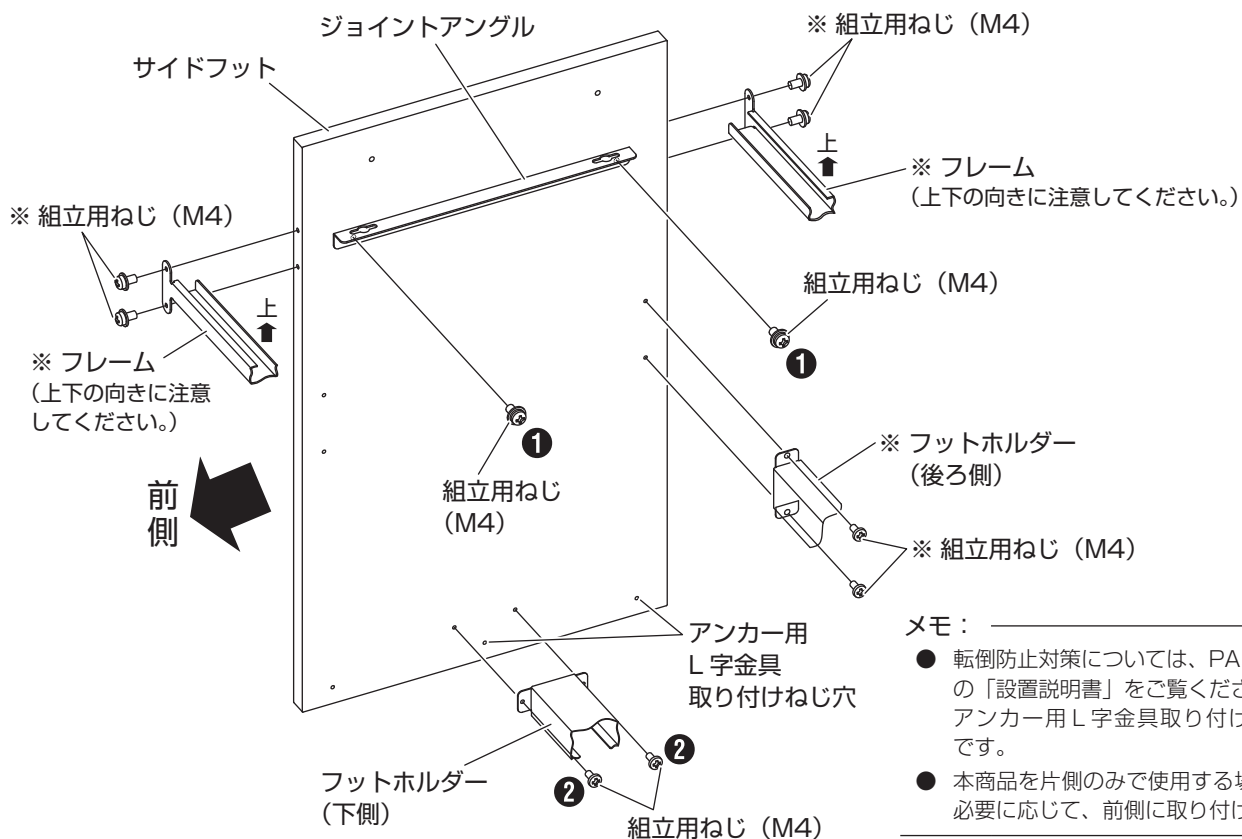

型名 PAM-100F サイドフット

— お買い上げありがとうございます —

本説明書と併せて PAM-100 シリーズの「設置説明書」もお読みください。
特に PAM-100 シリーズ（デスク型音響装置）に添付されている「安全上のご注意」は必ずお読みいただき、安全にお使いください。

組立手順

本商品は、左右共通です。組立例は、左側に取り付ける場合です。

左右に本商品を設置する場合は、フットホルダー 2 か所（下側と後ろ側）とフレーム 2 か所（前側と後ろ側）を取り付けてください。

- ① ジョイントアングルをサイドフットに組立用ねじ（M4）2 本で取り付けます。
 - ② フットホルダーをサイドフットに組立用ねじ（M4）2 本で取り付け、反対側にも同様に組立用ねじ（M4）2 本で取り付けます。残りの組立用ねじ（M4）は、PAM-100 シリーズを取り付けるときに 2 本、フレームを取り付けるときに 4 本使用します。
- ※ 両側にサイドフット PAM-100F を使用する場合は、後ろ側にフットホルダーを同じ要領で取り付けます。
フレームは、PAM-100 シリーズをサイドフットに取り付けた後でサイドフットの前側と後ろ側に取り付けます。
必ず図の向きに取り付けてください。

適応機種

PAM-100 シリーズ（同シリーズデスク型音響装置専用です）

仕様

外形寸法	高さ 700 mm × 奥行 420 mm × 厚さ 20 mm	
質量	6.5 kg	
添付物	組立用ねじ (M4 × 8 mm)	× 12
	組立用ねじ (M3 × 8 mm、タッピング)	× 2 (予備)
	組立説明書	× 1

※ 本機の仕様および外観は改善のため予告なく変更することがあります。

JVCケンウッド カスタマーサポートセンター