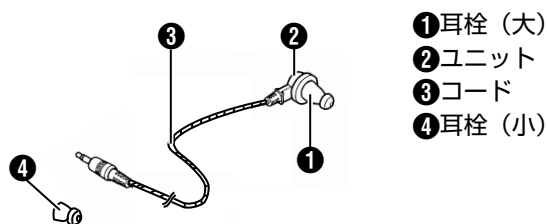

イヤホンについて

- 付属のイヤホンのプラグを適合機種 (WD-UM11) のイヤホン端子に接続します。
- 耳栓は(大)(小)あります。耳の大きさに合わせて付けかえてください。
- イヤホンは分割式で、すべて消耗品扱いです。

保証とアフターサービス

WD-2000、WD-3000シリーズ/デジタルワイヤレスインターカムシステムの取扱説明書の「保証とアフターサービス」をご覧ください。

商品廃棄について

この商品を廃棄する場合は、法令や地域の条例に従って適正に処理してください。