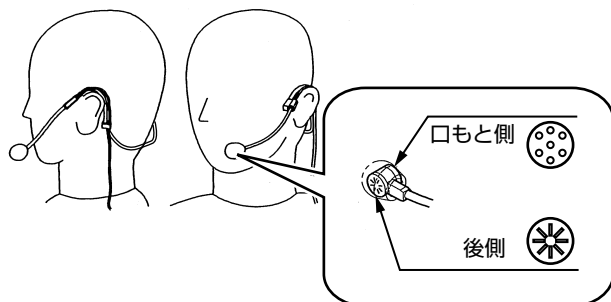

使用上のご注意

- 機器にシンナーやベンジン、殺虫剤など揮発性のものをかけないでください。ボディが汚れたら、中性洗剤などで汚れを落とし、乾いた布でふきとります。
- 直射日光のあたる場所、暖房器具の近くに放置しないでください。故障の原因となります。

各部の名称とはたらき

ご注意

- プラグが汚れていると、通話にノイズがでることがあります。乾いた布でふいてください。

ヘッドセットの使い方

- 左右両方の耳にかけてお使いください。
- マイクロホンには方向性があります。正しく口もとに向けてください。方向が合っていないと、音声小さくなります。