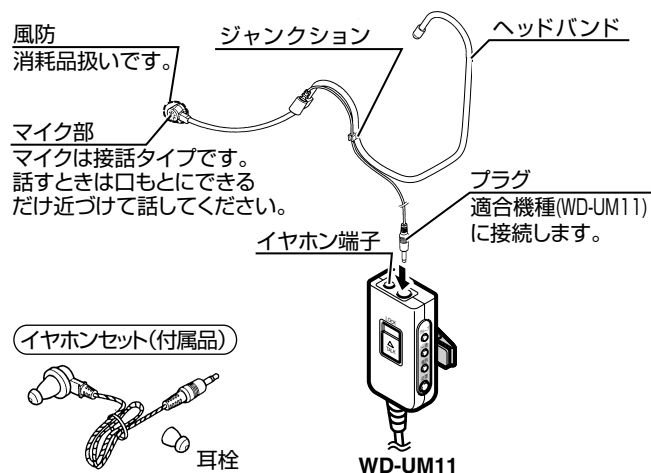

各部の名称とはたらき

ご注意

- プラグが汚れていると、通話にノイズがでることがあります。乾いた布でふいてください。