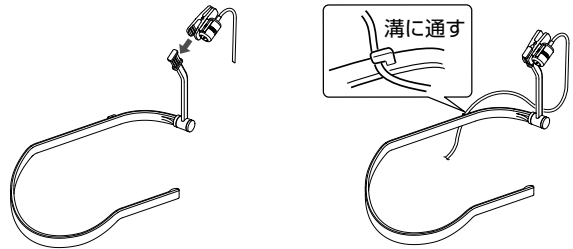

各部の名称とはたらき

ご注意

- プラグが汚れていると、通話にノイズがでることがあります。定期的に、乾いた布でふいてください。
- プラグが抜けないように奥までしっかりと端子に差し込んでからキャップを取り付けてください。しっかりと差し込まれていないと、使用中にプラグが抜けて通話ができなくなります。また、雑音発生の原因となることがあります。

WM-P980 への取り付けかた

- 本機のキャップ内部にはスペーサーが入っています。スペーサーを水平にしてからキャップを取り付けてください。

ネックホルダーの使いかた

せまい室内で、スピーカーから近すぎる場合など、ハウリングがおきやすくなる時付属のネックホルダーのご使用をおすすめします。このときは、WM-P980 のマイク感度設定スイッチを「低い」に設定します。マイク部をネックホルダーに取り付ける場合は、下記の手順でおこなってください。

- ① タイピンマイクをネックホルダーに取り付ける。
- ② マイクケーブルをネックホルダーの溝に通す。