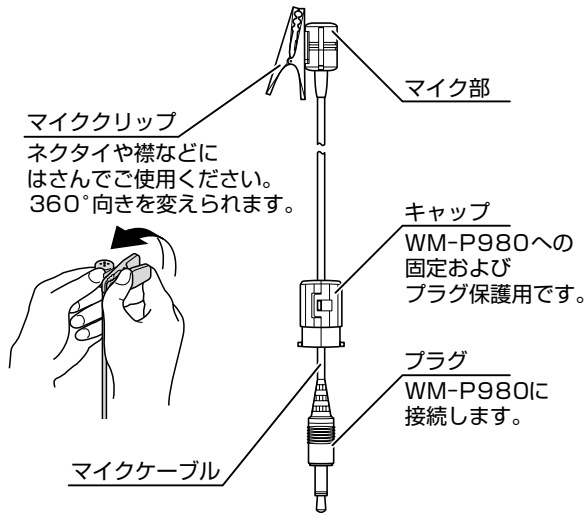

絵表示の説明

●注意（警告を含む）が必要なことを示す記号

●してはいけない行為（禁止行為）を示す記号

●必ずしてほしい行為（強制・指示行為）を示す記号

警告

- 本機を適用機種以外で使用しない
火災や感電の原因となります。
適用機種は、お買い上げ販売店またはビクターサービス窓口にお問い合わせください。

- ケーブルを使用するときは下記のこと
に注意する

誤った使用をすると、火災、感電、けがの原因となります。

各部の名称とはたらき

ご注意

- プラグが汚れていると、通話にノイズがでることがあります。定期的に、乾いた布でふいてください。
- プラグが抜けないように奥までしっかりと端子に差し込んでからキャップを取り付けてください。しっかりと差し込まれていないと、使用中にプラグが抜けて通話ができなくなります。また、雑音発生の原因となることがあります。

WM-P980 への取り付けかた

- 本機のキャップ内部にはスペーサーが入っています。スペーサーを水平にしてからキャップを取り付けてください。