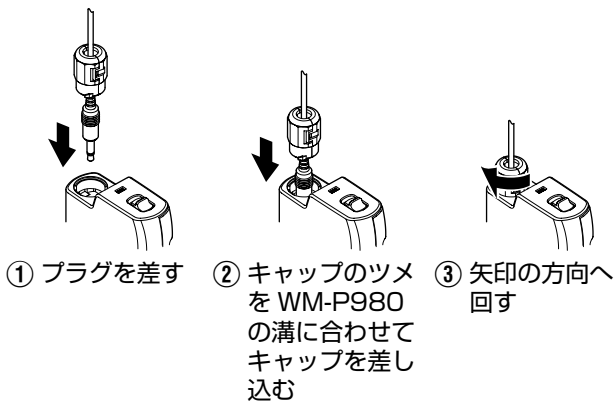

絵表示の説明

●注意（警告を含む）が必要なことを示す記号

●してはいけない行為（禁止行為）を示す記号

●必ずしてほしい行為（強制・指示行為）を示す記号

警告

- 本機を適用機種以外で使用しない
火災や感電の原因となります。
適用機種は、お買い上げ販売店またはビクターサービス窓口にお問い合わせください。

- ケーブルを使用するときは下記のこと
に注意する

誤った使用をすると、火災、感電、けがの原因となります。

各部の名称とはたらき

ご注意

- プラグが汚れていると、通話にノイズがでることがあります。定期的に、乾いた布でふいてください。
- プラグが抜けないように奥までしっかりと端子に差し込んでからキャップを取り付けてください。しっかりと差し込まれていないと、使用中にプラグが抜けて通話ができなくなります。また、雑音発生の原因となることがあります。

WM-P980 への取り付けかた

- 本機のキャップ内部にはスペーサーが入っています。スペーサーを水平にしてからキャップを取り付けてください。