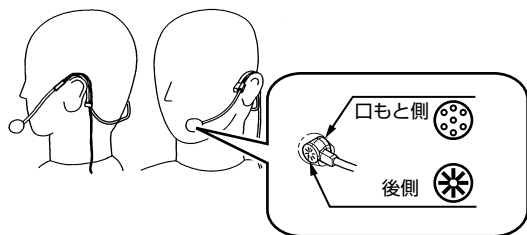

## WM-P980 への取り付けかた

- ① プラグを差す
- ② キャップのツメを WM-P980 の溝に合わせてキャップを差し込む
- ③ 矢印の方向へ回す

- 本機のキャップ内部にはスペーサーが入っています。スペーサーを水平にしてからキャップを取り付けてください。

## ヘッドセットの使い方

- 左右両方の耳にかけてお使いください。
- マイクロホンには方向性があります。正しく口もとに向けてください。方向が合っていないと、音声が小さくなります。